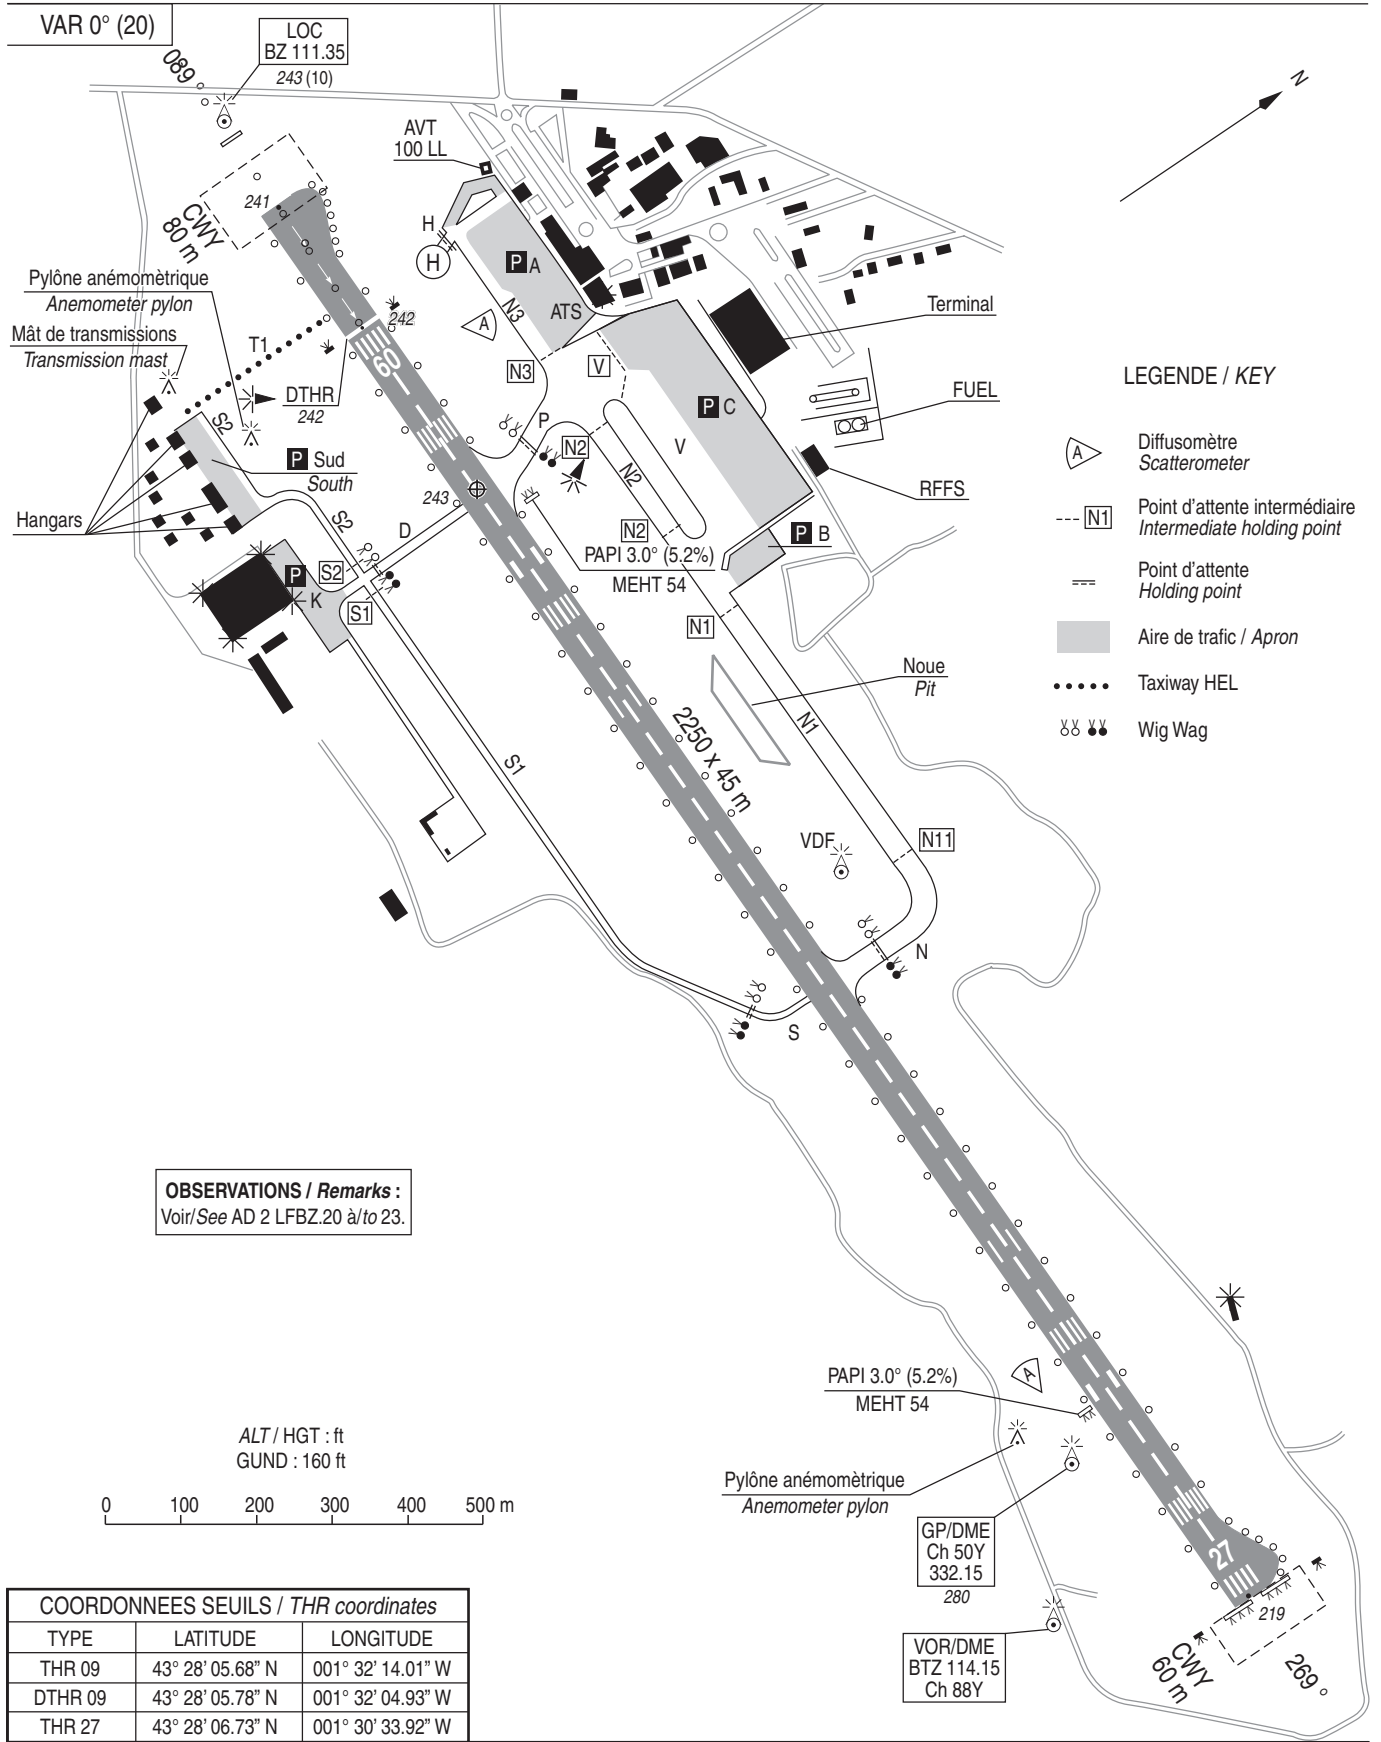

**CARTE D'AERODROME**  
Aerodrome chart

ATIS BIARRITZ : 128.230 ☎ 05 59 22 43 72  
GND (SOL) : 121.950

**BIARRITZ PAYS BASQUE**  
43 28 06 N - 001 31 52 W  
ALT AD : 245 (9 hPa)

COORDONNEES SEUILS / THR coordinates		
TYPE	LATITUDE	LONGITUDE
THR 09	43° 28' 05.68" N	001° 32' 14.01" W
DTHR 09	43° 28' 05.78" N	001° 32' 04.93" W
THR 27	43° 28' 06.73" N	001° 30' 33.92" W

RWY	BALISAGE/Lighting		TORA	TODA	ASDA	LDA	NATURE Surface	RESIST. Strength	MINIMUM TKOF (RVR : m)			
	APCH	RWY							CAT A	CAT B	CAT C	CAT D
09	LIH 420 m	LIH	2250	2310	2250	2045	Revêtu Paved	62 F/A/W/T	400	400	400	400
27	NIL	LIH	2230	2310	2230	2230			400	400	400	400