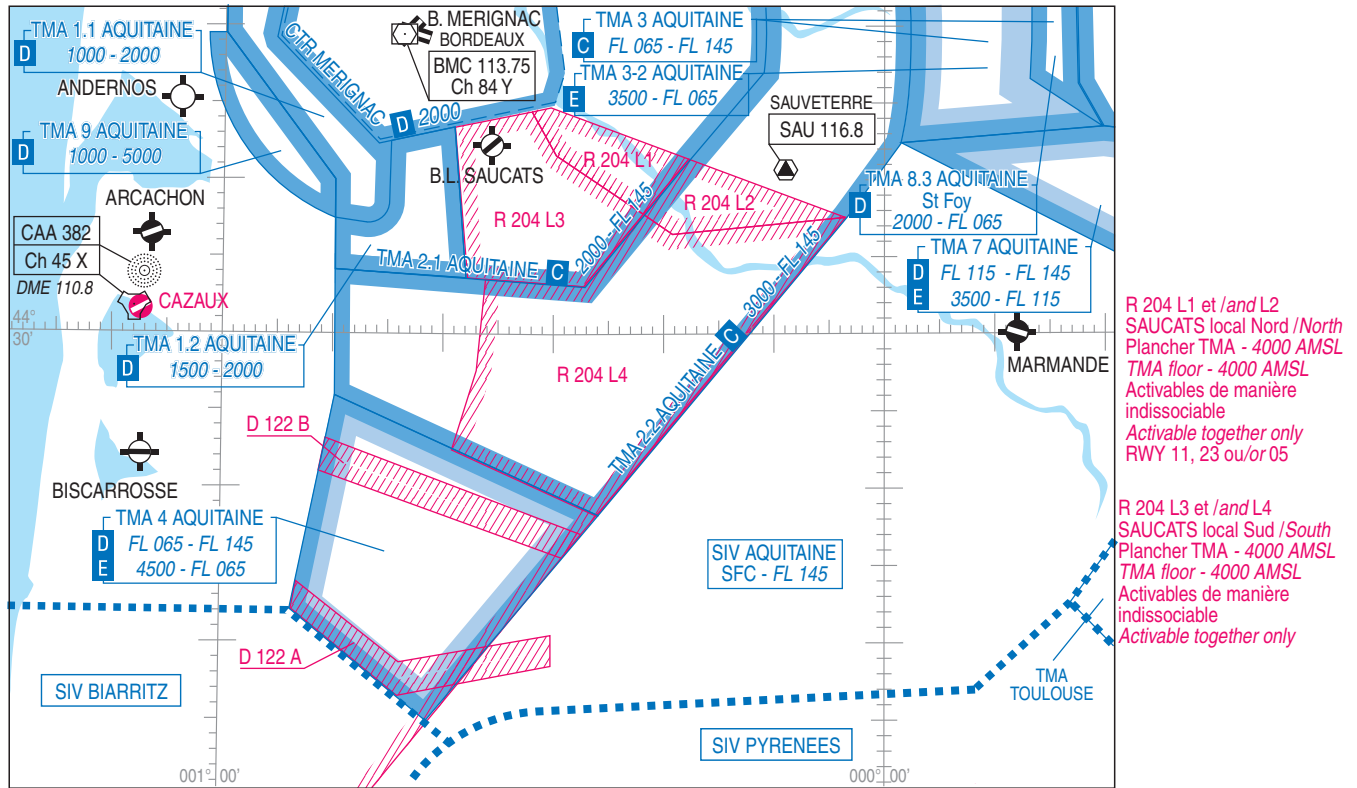

### BORDEAUX MERIGNAC

#### 8.4 ZONES REGLEMENTEES LIEES A L'ACTIVITE VELIVOLE EN TMA AQUITAINE / RESTRICTED AREAS RELATED TO GLIDERS ACTIVITY WITHIN AQUITAINE TMA

##### 8.4.1 Zones réglementées liées à l'activité locale / Restricted areas related to local gliders activity

##### 8.4.2 Zones réglementées liées au transit des planeurs / Restricted areas related to gliders transit