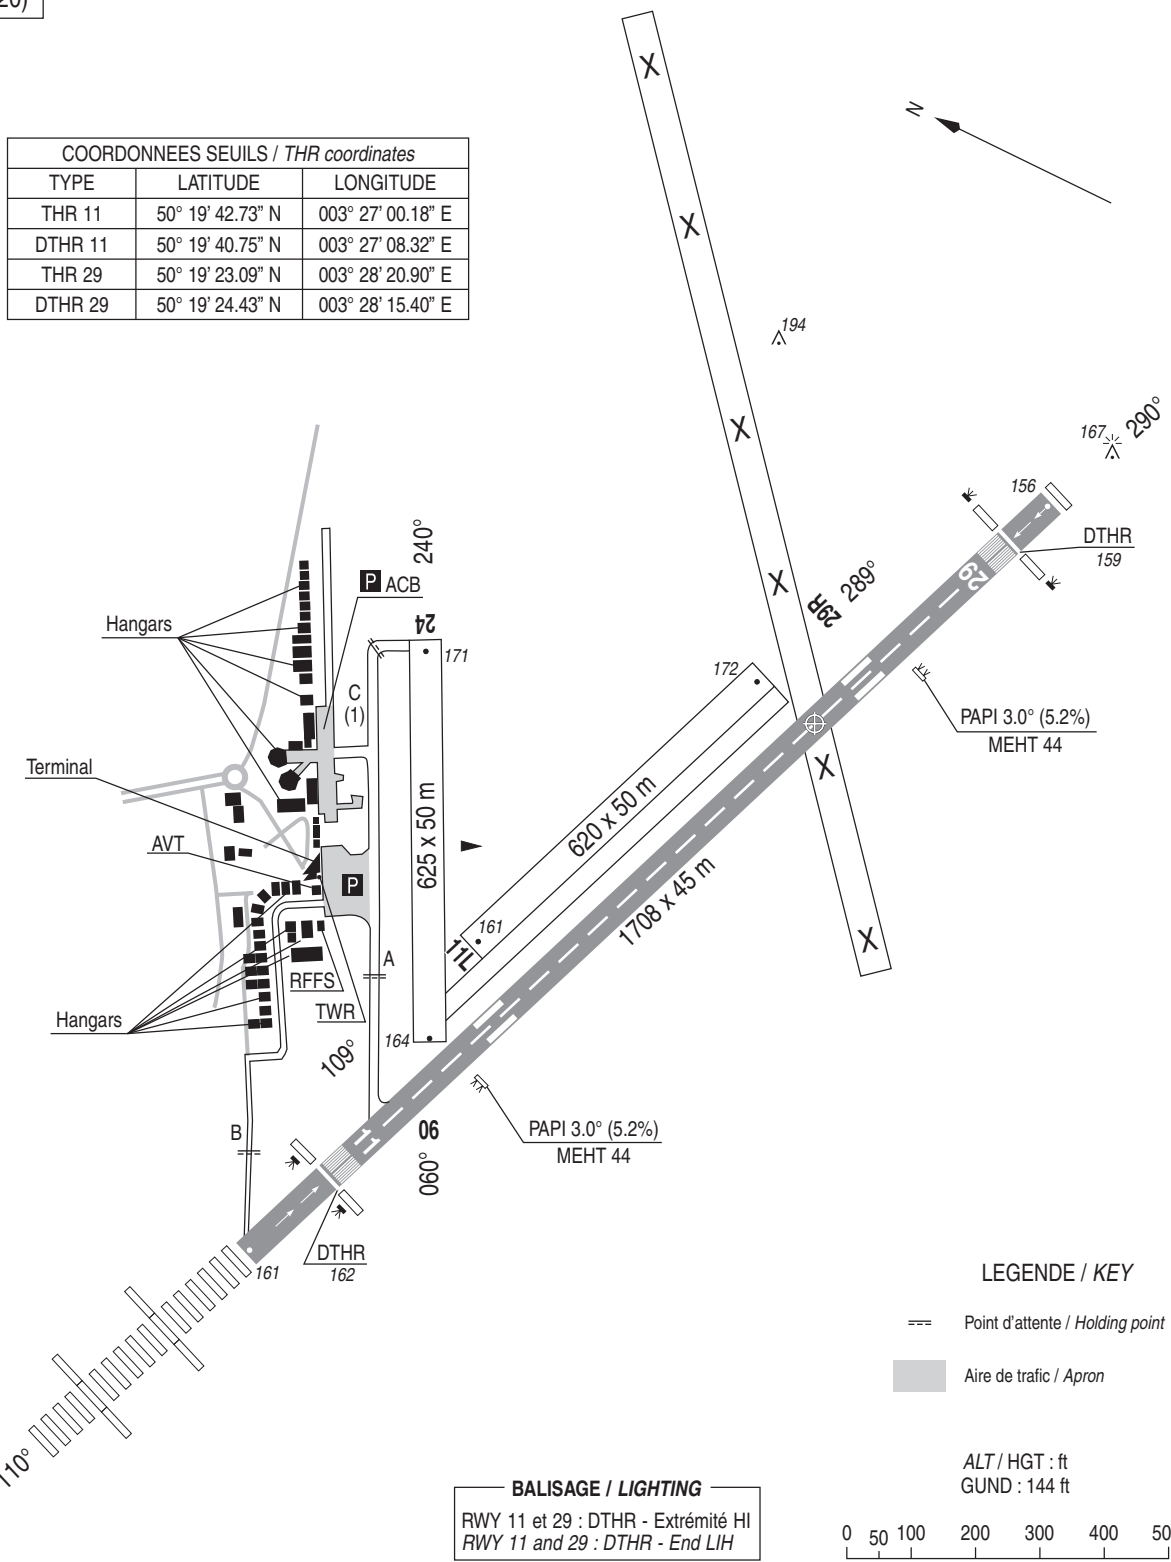

**CARTE D'AERODROME**

AFIS : VALENCIENNES Information 122.605

**VALENCIENNES DENAIN**

Aerodrome chart

50 19 29 N - 003 27 56 E

ALT AD : 165 (6 hPa)

VAR 1° E (20)

RWY	BALISAGE / Lighting		TORA (2)	TODA (2)	ASDA (2)	LDA (2)	NATURE Surface	RESIST. Strength	MINIMUM TKOF (RVR : m)			
	APCH	RWY							CAT A	CAT B	CAT C	CAT D
11	420 m LIH	LIH	1685	1685	1685	1513	Revêtu	11 R/D/W/T	400	400	400	-
29	NIL	LIH	1618	1678	1708	1592	Paved	(3)	400	400	400	-

OBSERVATIONS / Remarks : (1) Voir/See AD 2 LFAV.8 - (2) Voir/See AD 2 LFAV.13 - (3) Voir/See AD 2 LFAV.12