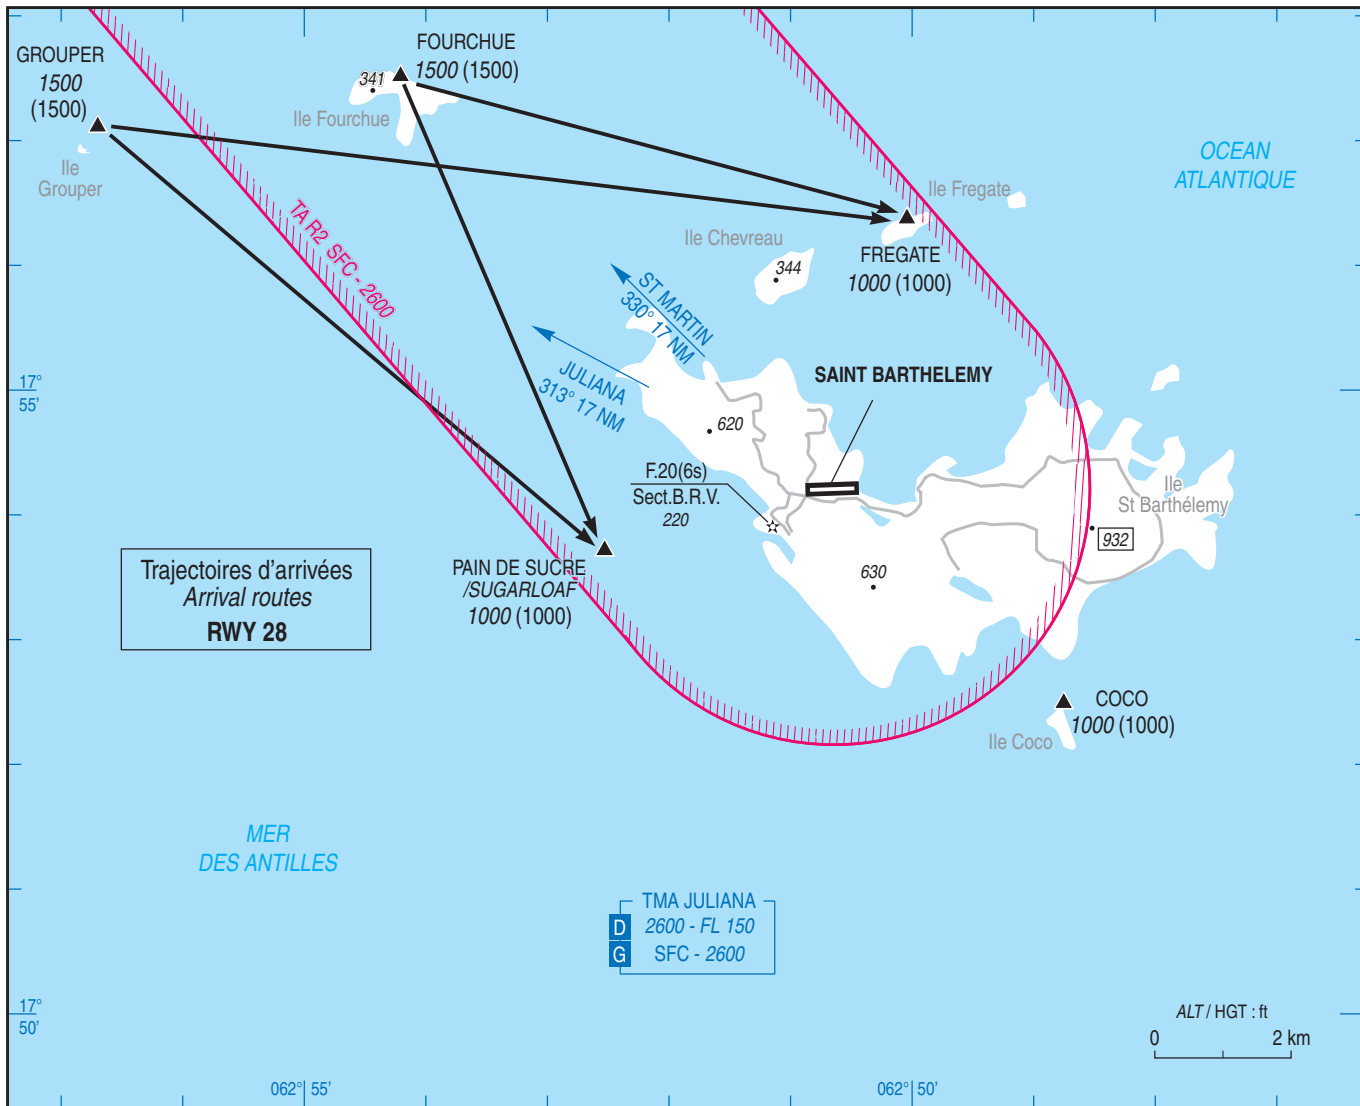

**APPROCHE**  
*Visual approach*

Usage restreint  
*Restricted use*

**SAINT BARTHELEMY**

 	<b>ALT AD : 48 ft (2 hPa)</b> LAT : 17 54 16 N LONG : 062 50 38 W	<b>TFFJ</b> VAR 14° W (20)
---	---	-------------------------------

APP : JULIANA Approach 128.950 (EN)  
 TWR : JULIANA Tower 118.700 (EN)  
 AFIS : 118.450

**Observations :**

- Description trajectoires d'arrivée : voir AD 2 TFFJ.22.3
- Itinéraires transit VFR entre TFFJ et TFFG et en provenance du Sud : voir ENR 3.3

**Remarks :**

- Arrival routes description : see AD 2 TFFJ.22.3
- VFR transit routes between TFFJ and TFFG and from the South : see ENR 3.3