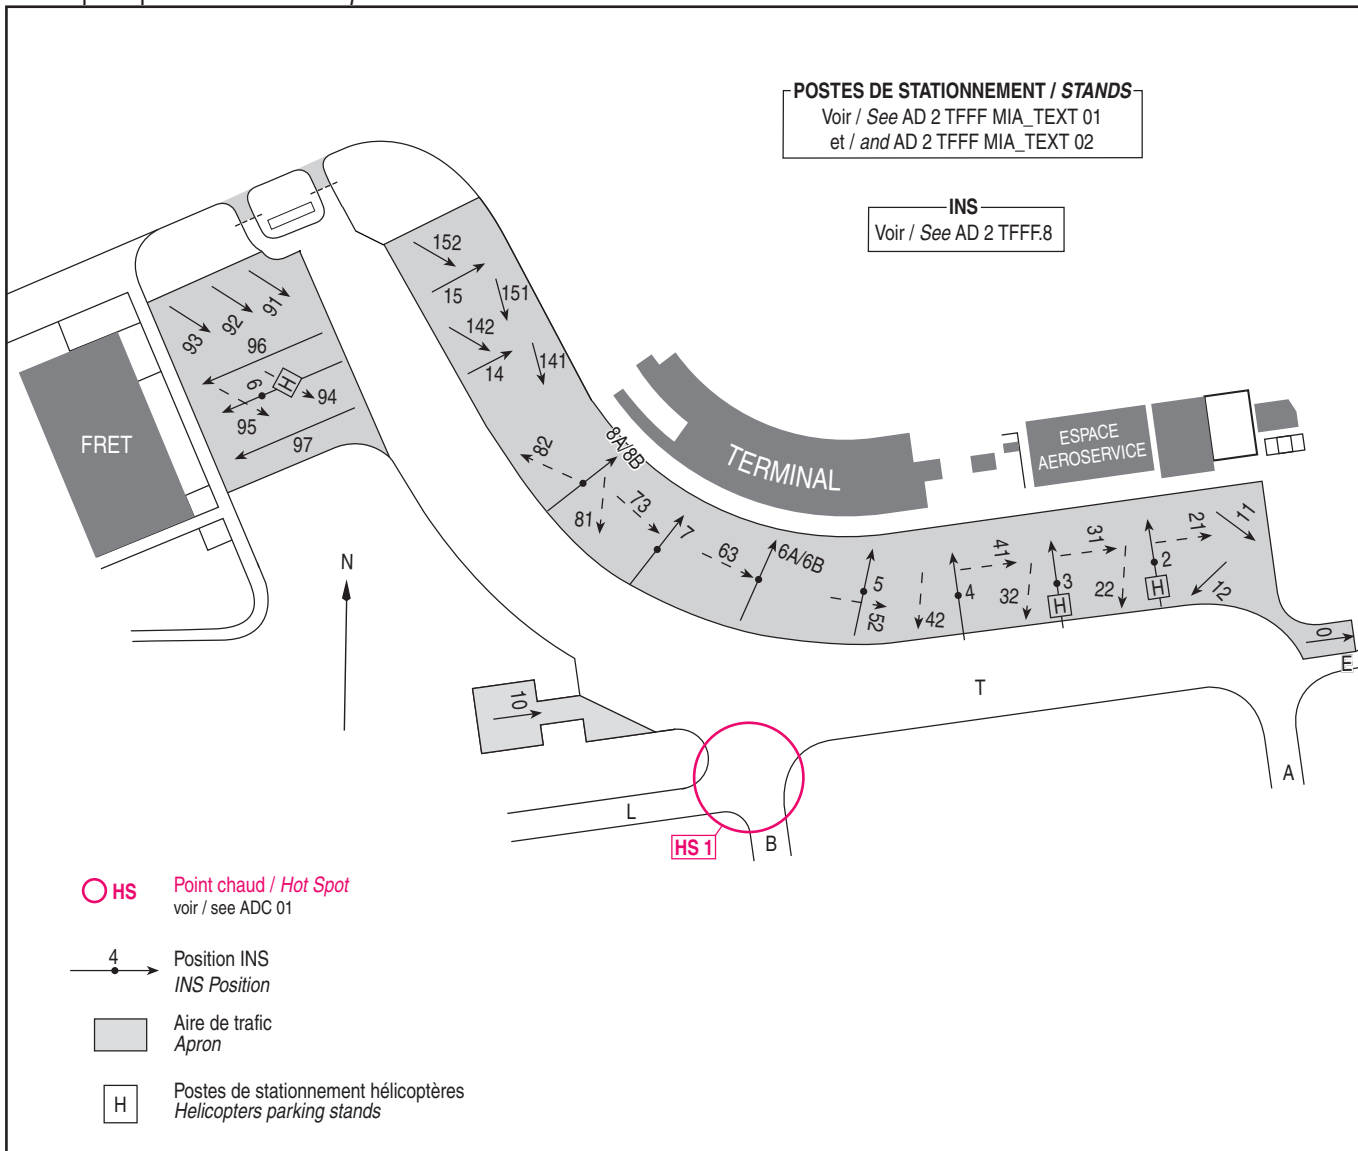

AIRE DE STATIONNEMENT

MARTINIQUE AIME CESAIRE

Parking areas

PRKG principal - Aire Z / Main apron - Z area

AIRE D'ATTENTE ZOULOU / ZOULOU HOLDING AREA