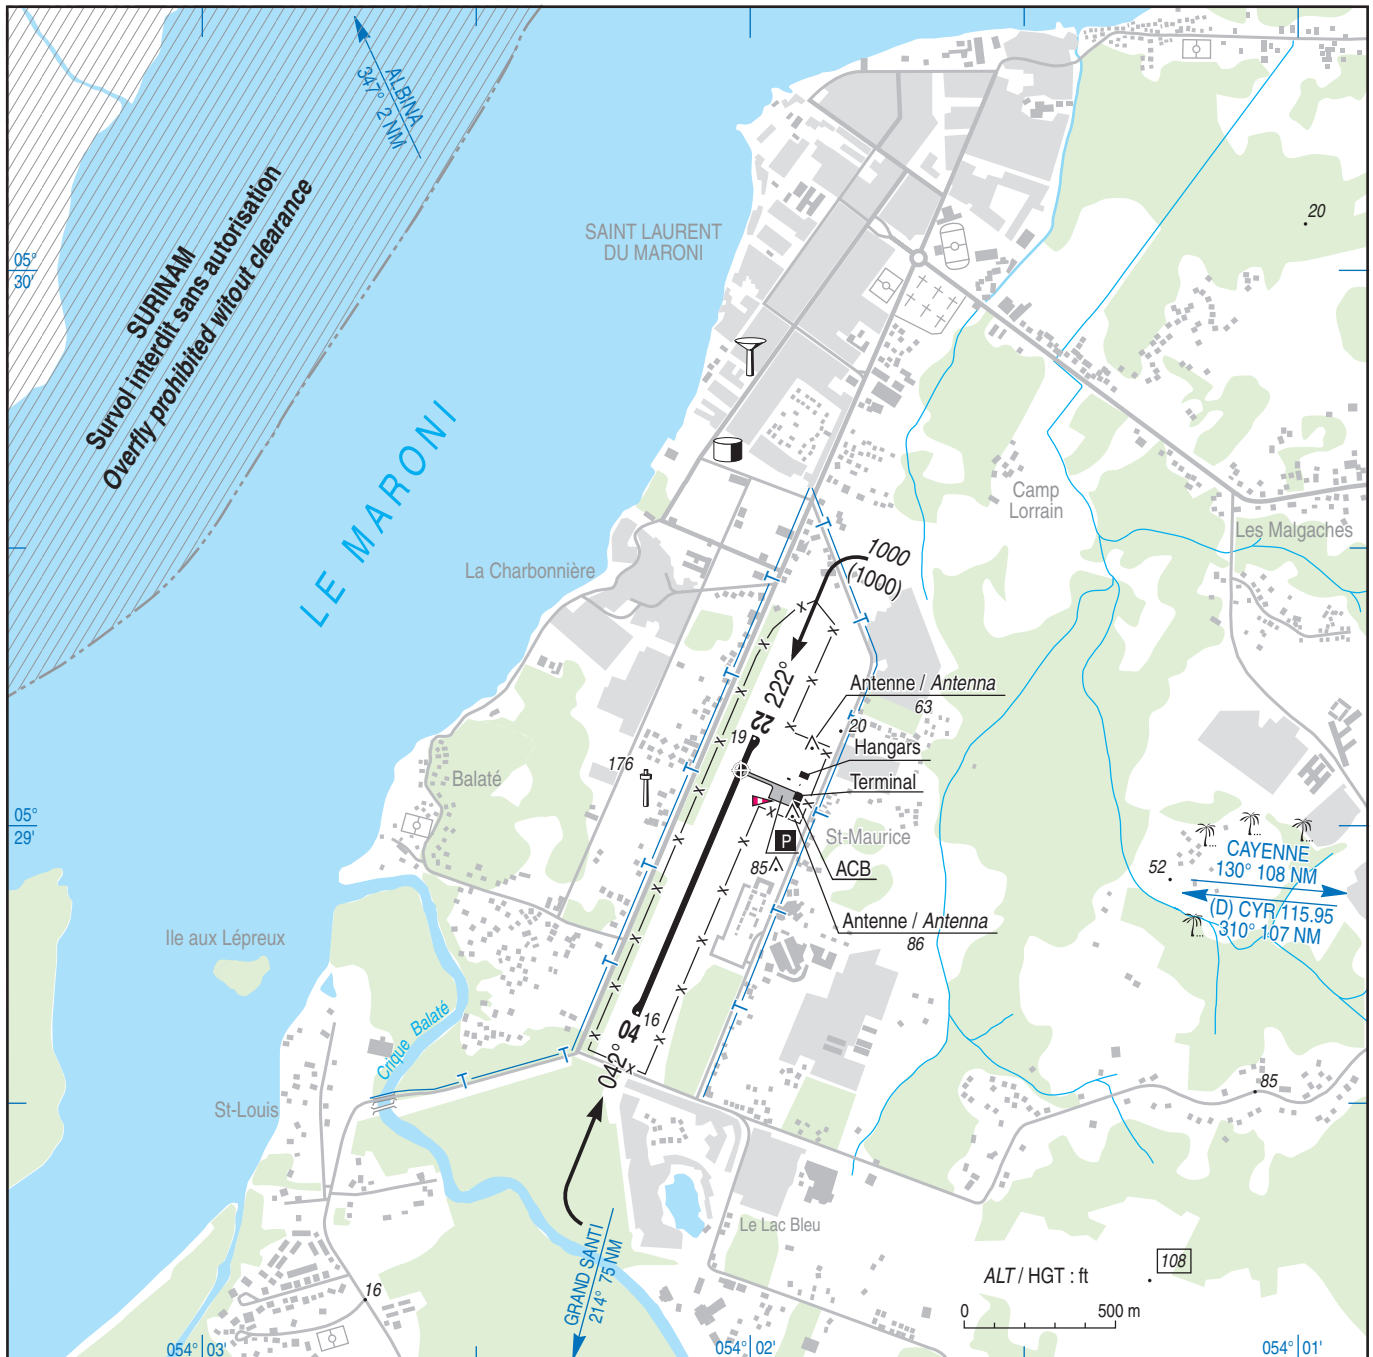

ATTERRISSAGE A VUE
Visual landing

Ouvert à la CAP
Public air traffic

SAINT LAURENT DU MARONI

	<p>ALT AD : 20 ft (1 hPa) LAT : 05 29 06 N LONG : 054 02 01 W</p>	<p>SOOM VAR : 18° W (20)</p>
---	--	---

APP : NIL
TWR : NIL
A/A : 123.500

RWY	QFU	Dimensions <i>Dimension</i>	Nature <i>Surface</i>	Résistance <i>Strength</i>	TODA	ASDA	LDA
04	042	1000 x 18	Revêtue	19 F/C/W/T	1000	1000	1000
22	222		Paved		1000	1000	1000

Aides lumineuses : NIL.