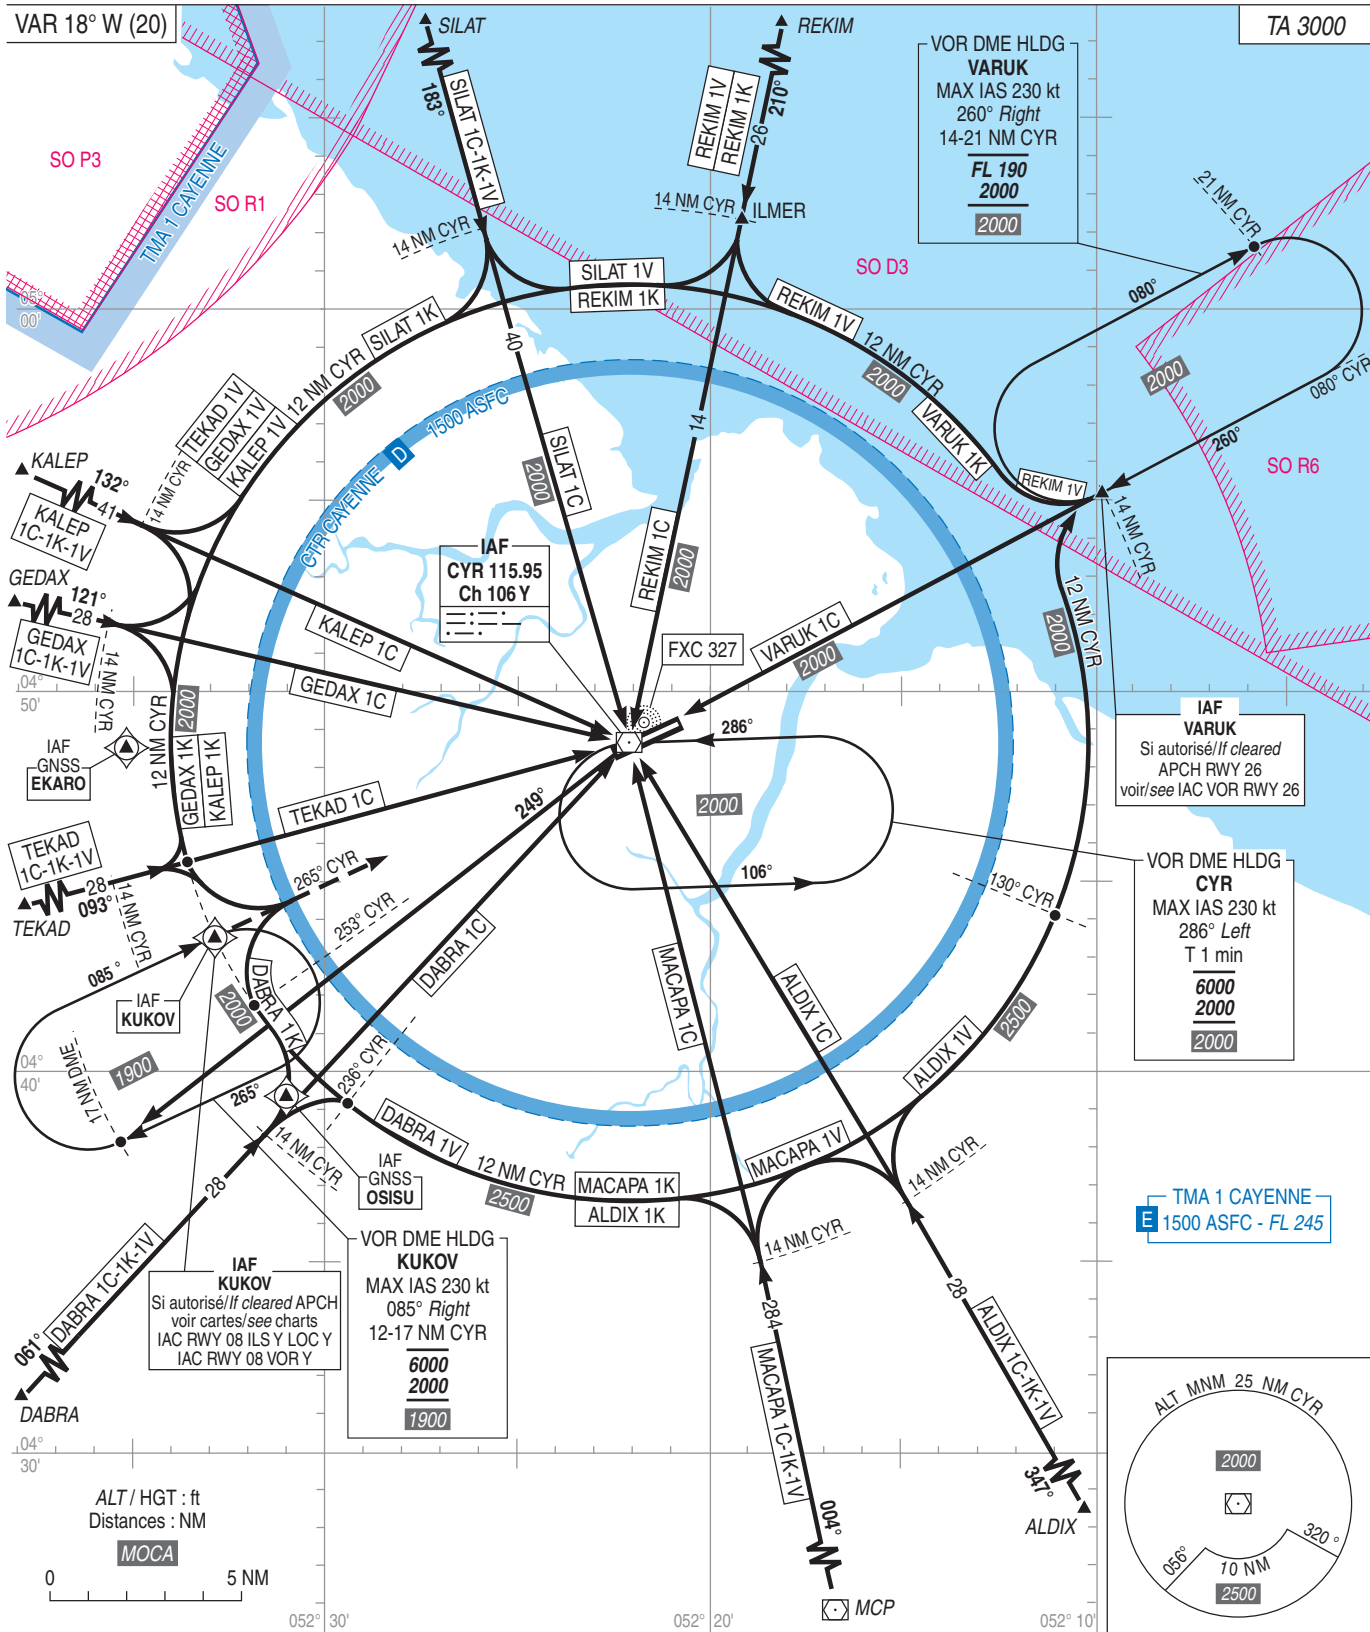

**CAYENNE FELIX EBOUE
STAR CONV**

(Protégées pour / Protected for CAT A, B, C, D)

ACC : CAYENNE Contrôle / Control 126.900 - 127.200 - 128.450

ATIS CAYENNE 132.200

APP : CAYENNE Approche / Approach 119.900

TWR : CAYENNE Tour / Tower 118.100

PANNE DE RADIOCOMMUNICATION :
Se conformer à la réglementation en vigueur.

RADIOCOMMUNICATION FAILURE :
Comply with legislation in force.