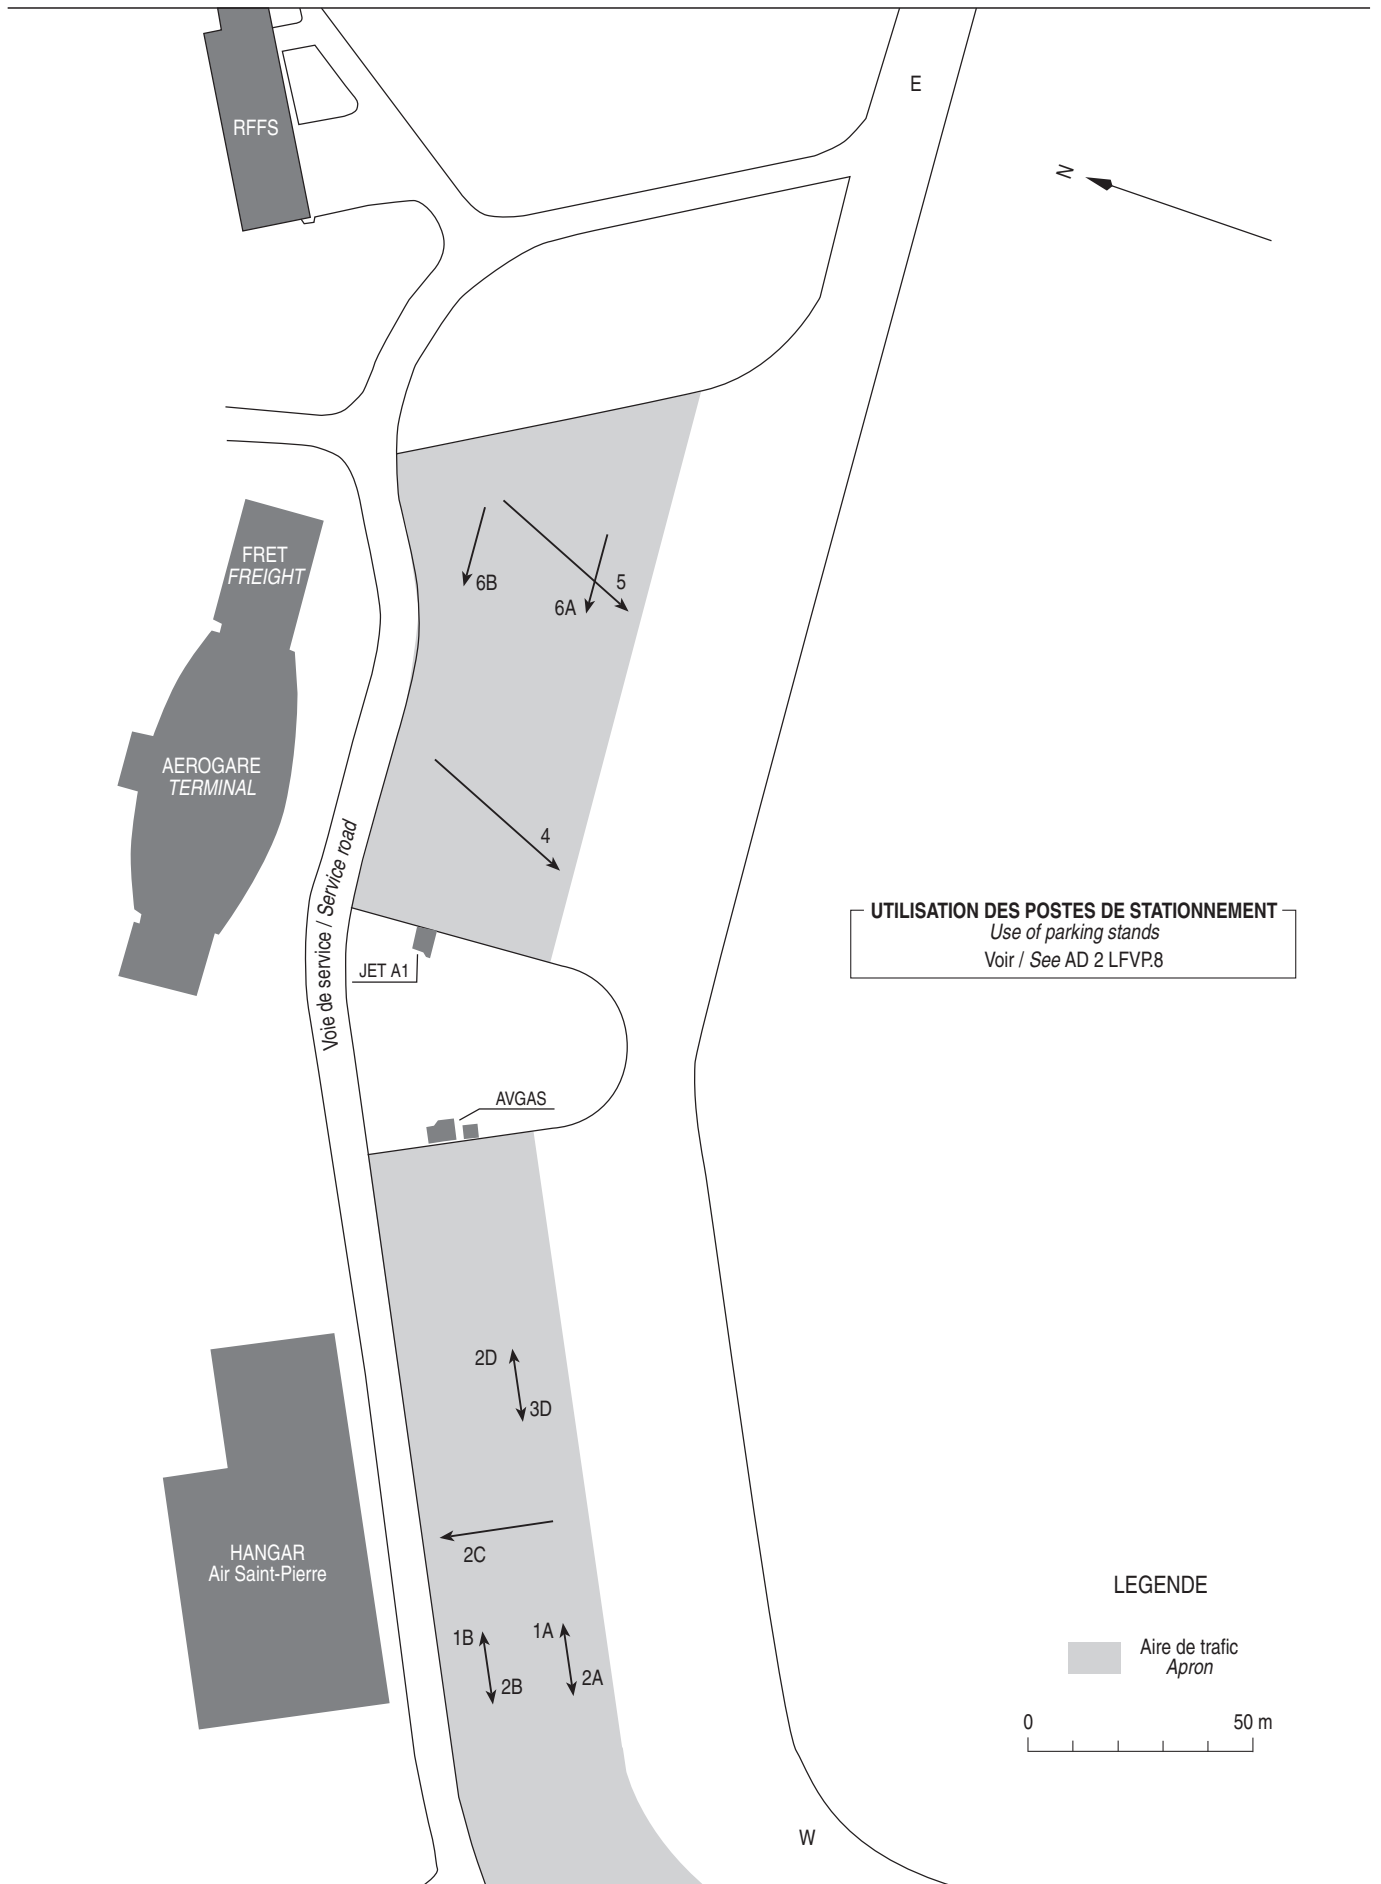

AIRES DE STATIONNEMENT

SAINT PIERRE

Parking areas

UTILISATION DES POSTES DE STATIONNEMENT
Use of parking stands
Voir / See AD 2 LFVP.8

LEGENDE

 Aire de trafic
Apron

0 50 m