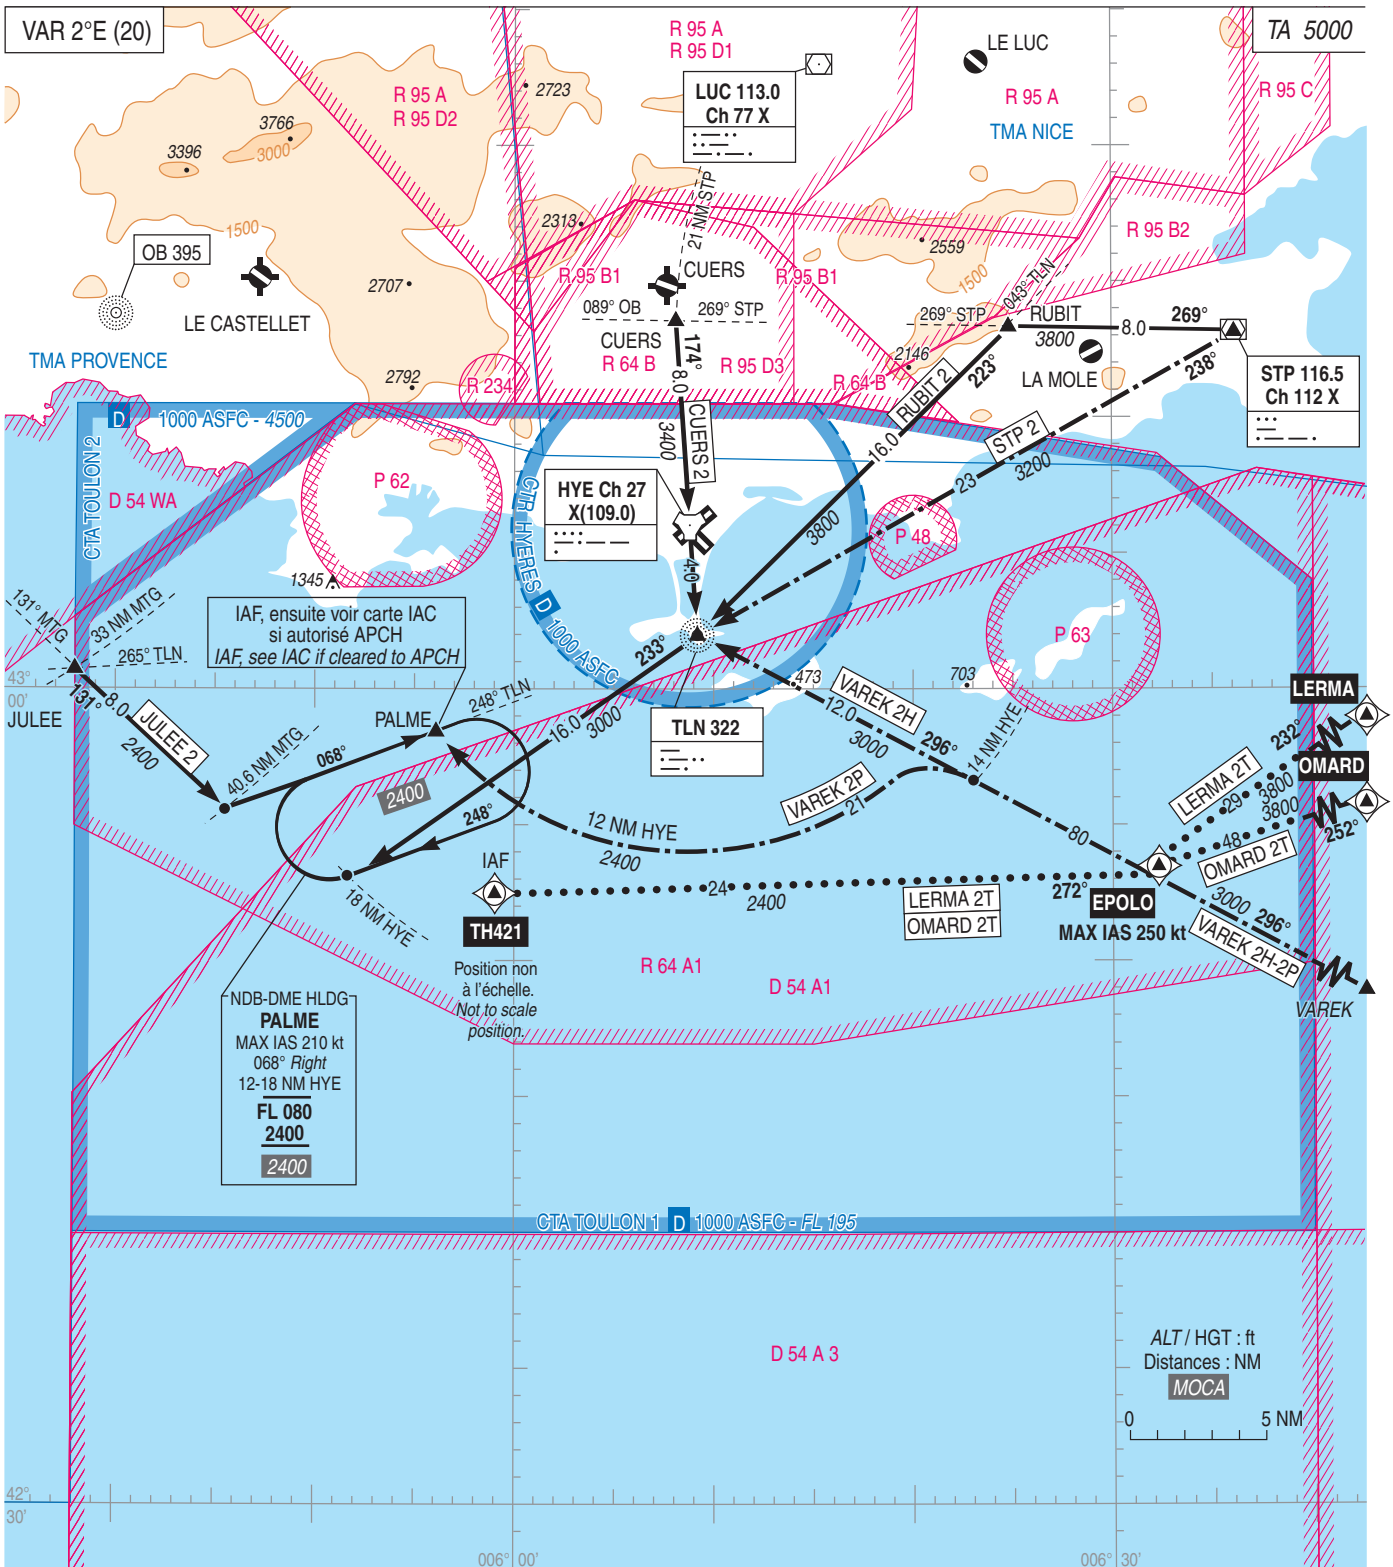

**HYERES LE PALYVESTRE
STAR RWY ALL**
(Protégées pour / Protected for CAT A, B, C, D)

ATIS : HYERES 129.650
APP : TOULON Approche / Approach 126.325 - 125.200 (1)
TWR : HYERES Tour / Tower 121.000 - 121.800 (s)
(1) O/R

..... B-RNAV / RNAV 5
- - - - - Sur clearance ATC
On ATC clearance

Panne radiocommunication :
Appliquer la procédure définie dans la réglementation nationale.

Radio communication failure :
Comply with the procedure defined in national regulation.