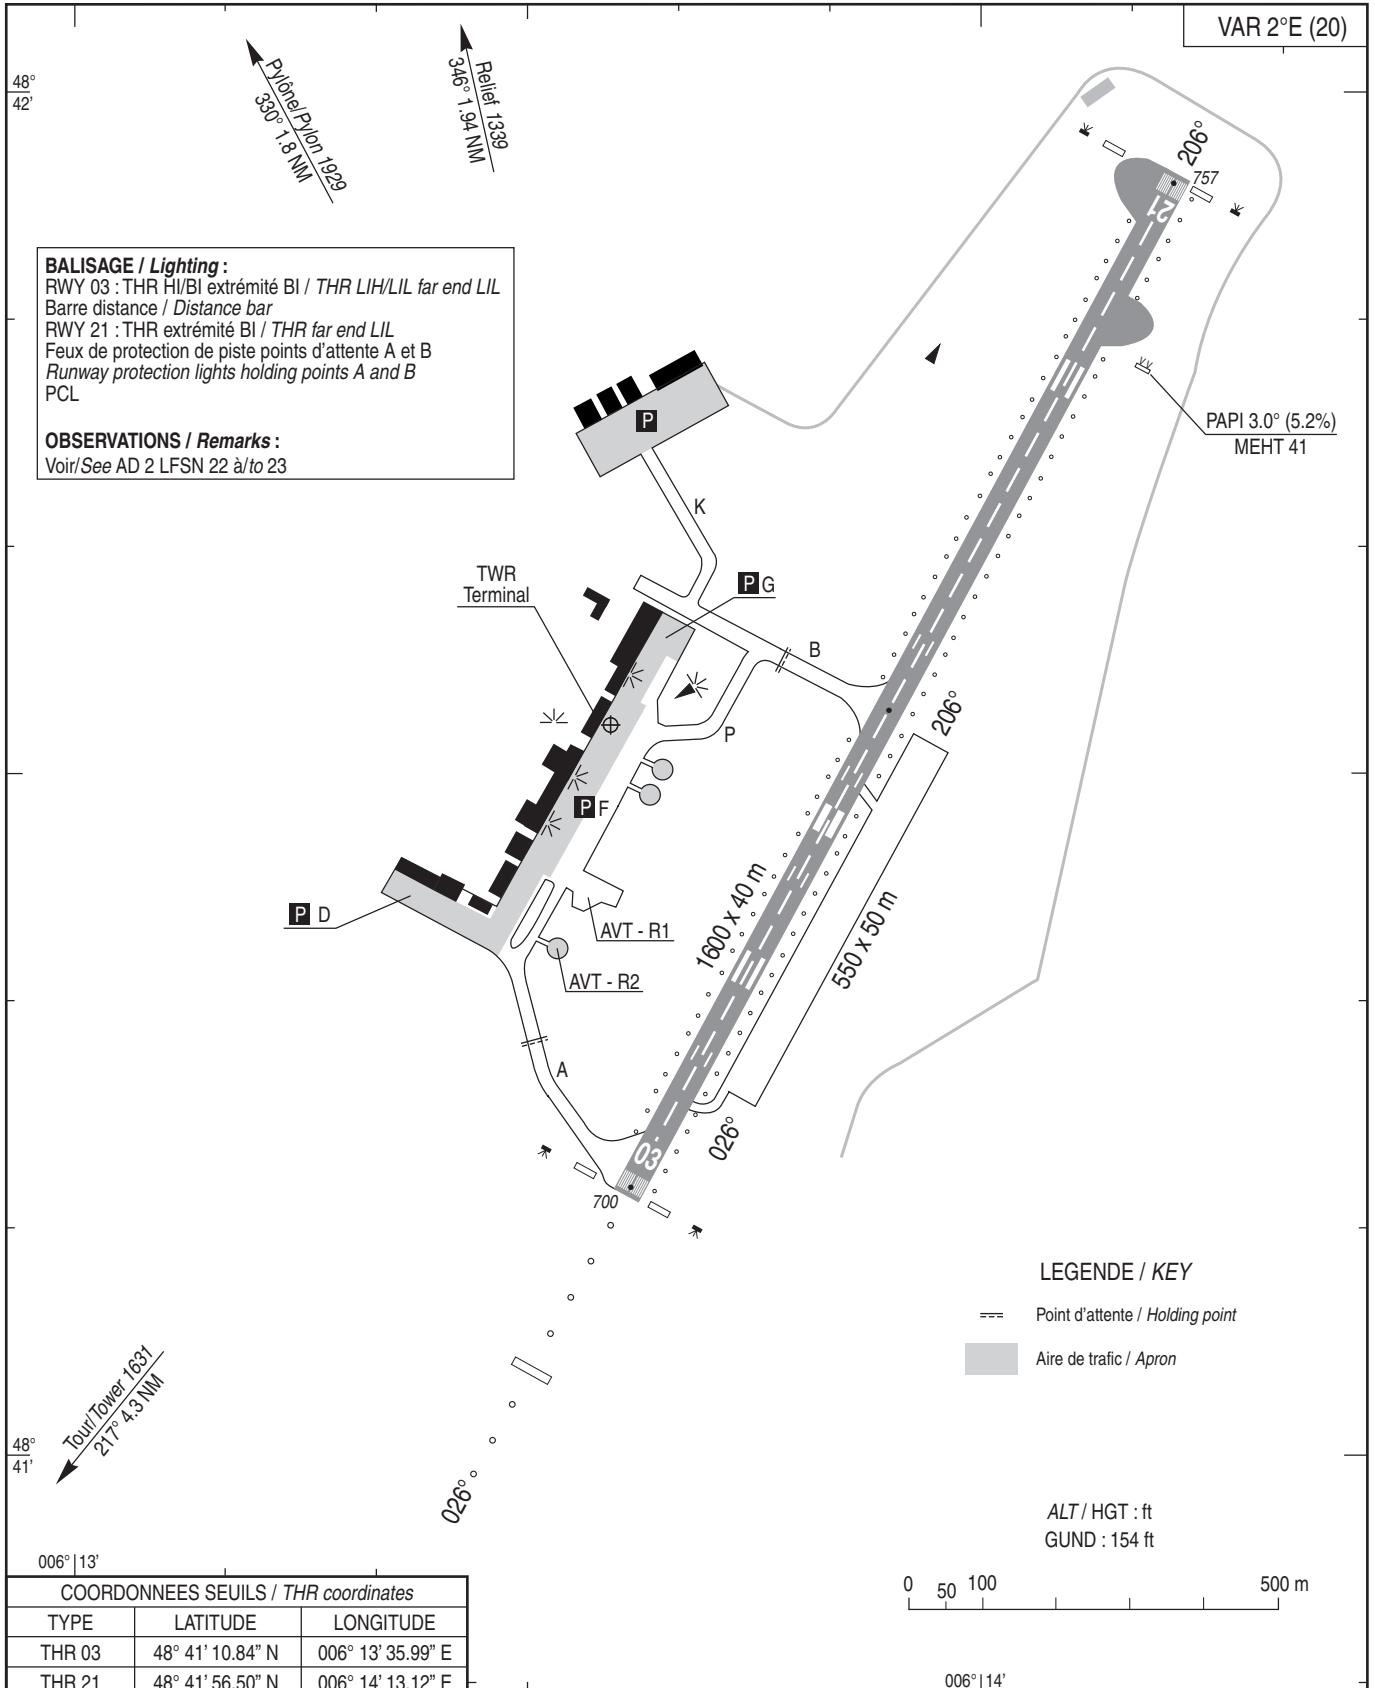

CARTE D'AERODROME

Aerodrome chart

AFIS : 119.600
Absence ATS : STAP 119.600

NANCY ESSEY
48 41 32 N - 006 13 34 E
ALT AD : 757 (28) hPa

COORDONNEES SEUILS / THR coordinates		
TYPE	LATITUDE	LONGITUDE
THR 03	48° 41' 10.84" N	006° 13' 35.99" E
THR 21	48° 41' 56.50" N	006° 14' 13.12" E

RWY	BALISAGE / Lighting		TORA	TODA	ASDA	LDA	NATURE Surface	RESIST. Strength	MINIMUM TKOF (RVR : m)			
	APCH	RWY							CAT A	CAT B	CAT C	CAT D
03	LIH 420m	LIH/LIL	1600	1600	1600	1600	Revêtue	31 F/C/W/T	350*	350*	350*	-
21	NIL	LIH/LIL	1600	1600	1600	1600	Paved		350*	350*	350*	-

* HN hors HOR ATS/outside ATS SKED : 800 m
HJ hors HOR ATS/outside ATS SKED : 550 m