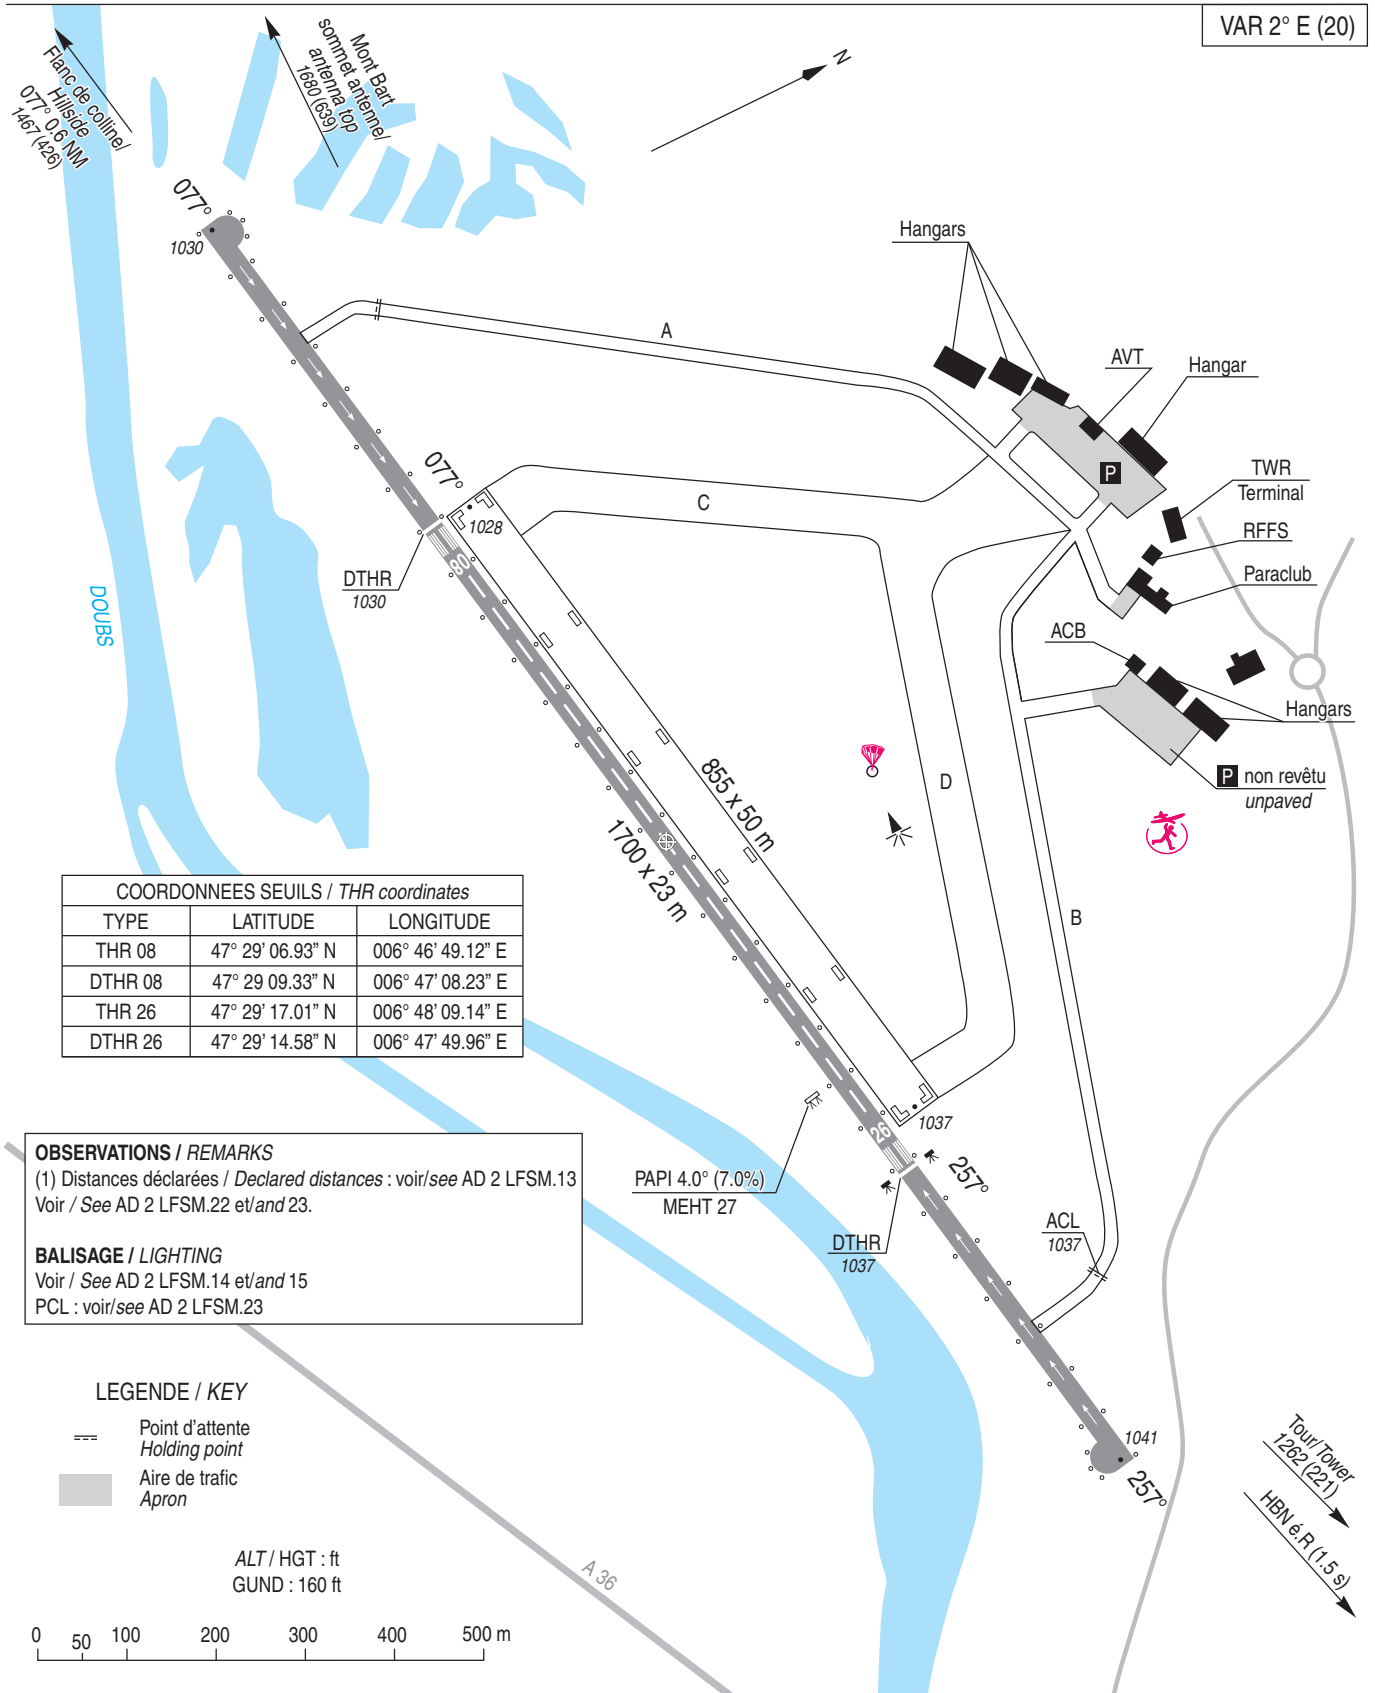

**CARTE D'AERODROME**  
Aerodrome chart

AFIS : MONTBELIARD Information 132.025

**MONTBELIARD COURCELLES**

47 29 12 N - 006 47 29 E  
ALT AD : 1041 (38 hPa)

VAR 2° E (20)

RWY	BALISAGE / Lighting		TORA	TODA	ASDA	LDA	NATURE Surface	RESIST. Strength	MINIMUM TKOF (RVR : m)			
	APCH	RWY							CAT A	CAT B	CAT C	CAT D
08	NIL	LIL	1700	1700	1700	1300	Revêtu	16 F/C/W/T	1000	1000	-	-
26	NIL	LIL	1650 (1)	1650 (1)	1650 (1)	1250 (1)	Paved		-	-	-	-