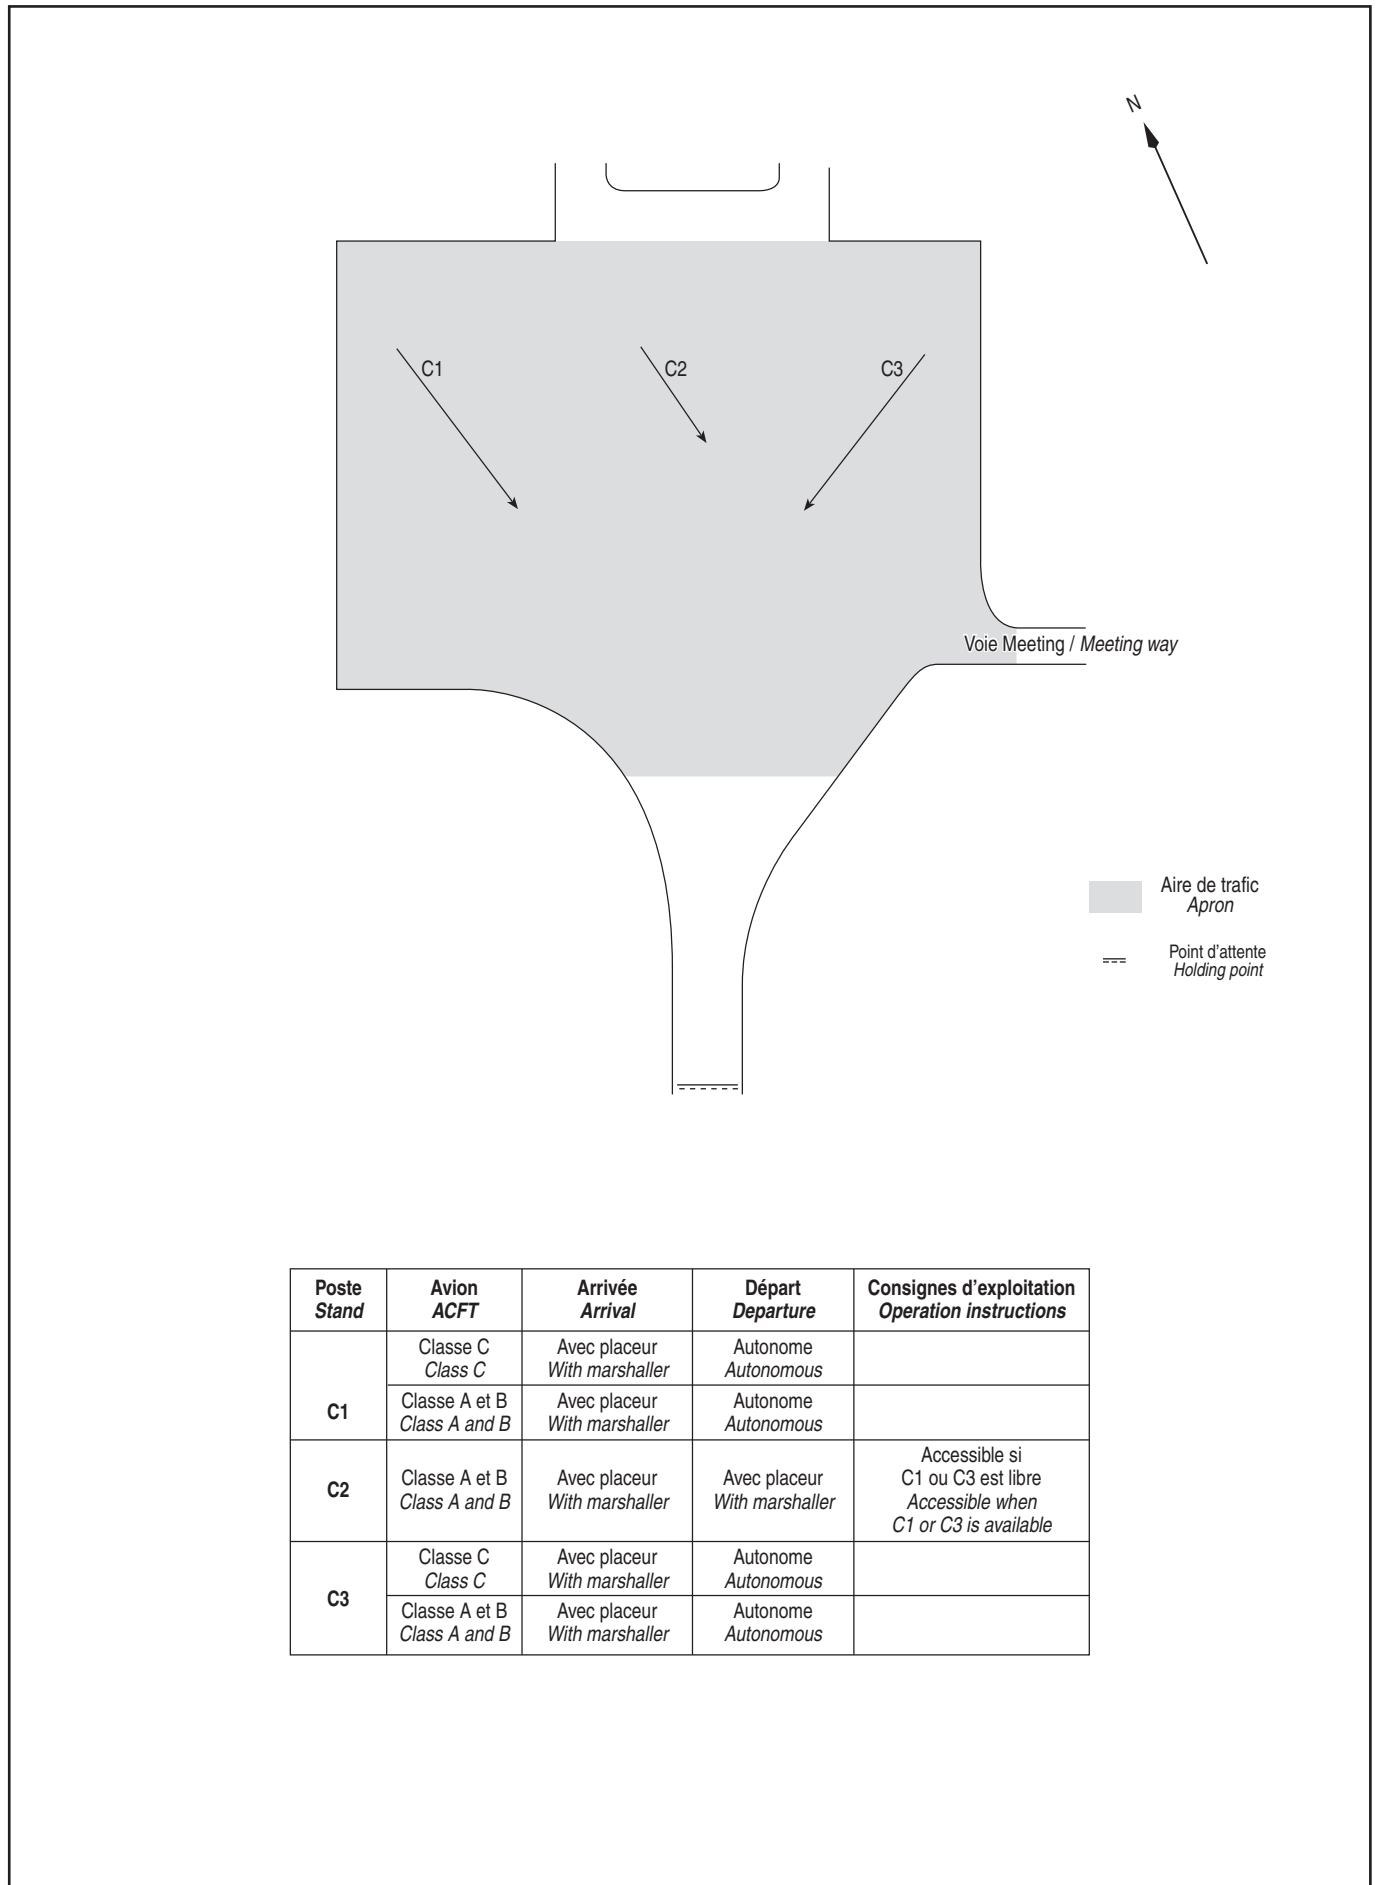

**AIRE DE STATIONNEMENT**

**BRIVE SOUILLAC**

*Parking areas*

**PARKING COMMERCIAL / COMMERCIAL APRON**

Poste Stand	Avion ACFT	Arrivée Arrival	Départ Departure	Consignes d'exploitation Operation instructions
C1	Classe C Class C	Avec placeur With marshaller	Autonome Autonomous	
	Classe A et B Class A and B	Avec placeur With marshaller	Autonome Autonomous	
C2	Classe A et B Class A and B	Avec placeur With marshaller	Avec placeur With marshaller	Accessible si C1 ou C3 est libre Accessible when C1 or C3 is available
C3	Classe C Class C	Avec placeur With marshaller	Autonome Autonomous	
	Classe A et B Class A and B	Avec placeur With marshaller	Autonome Autonomous	