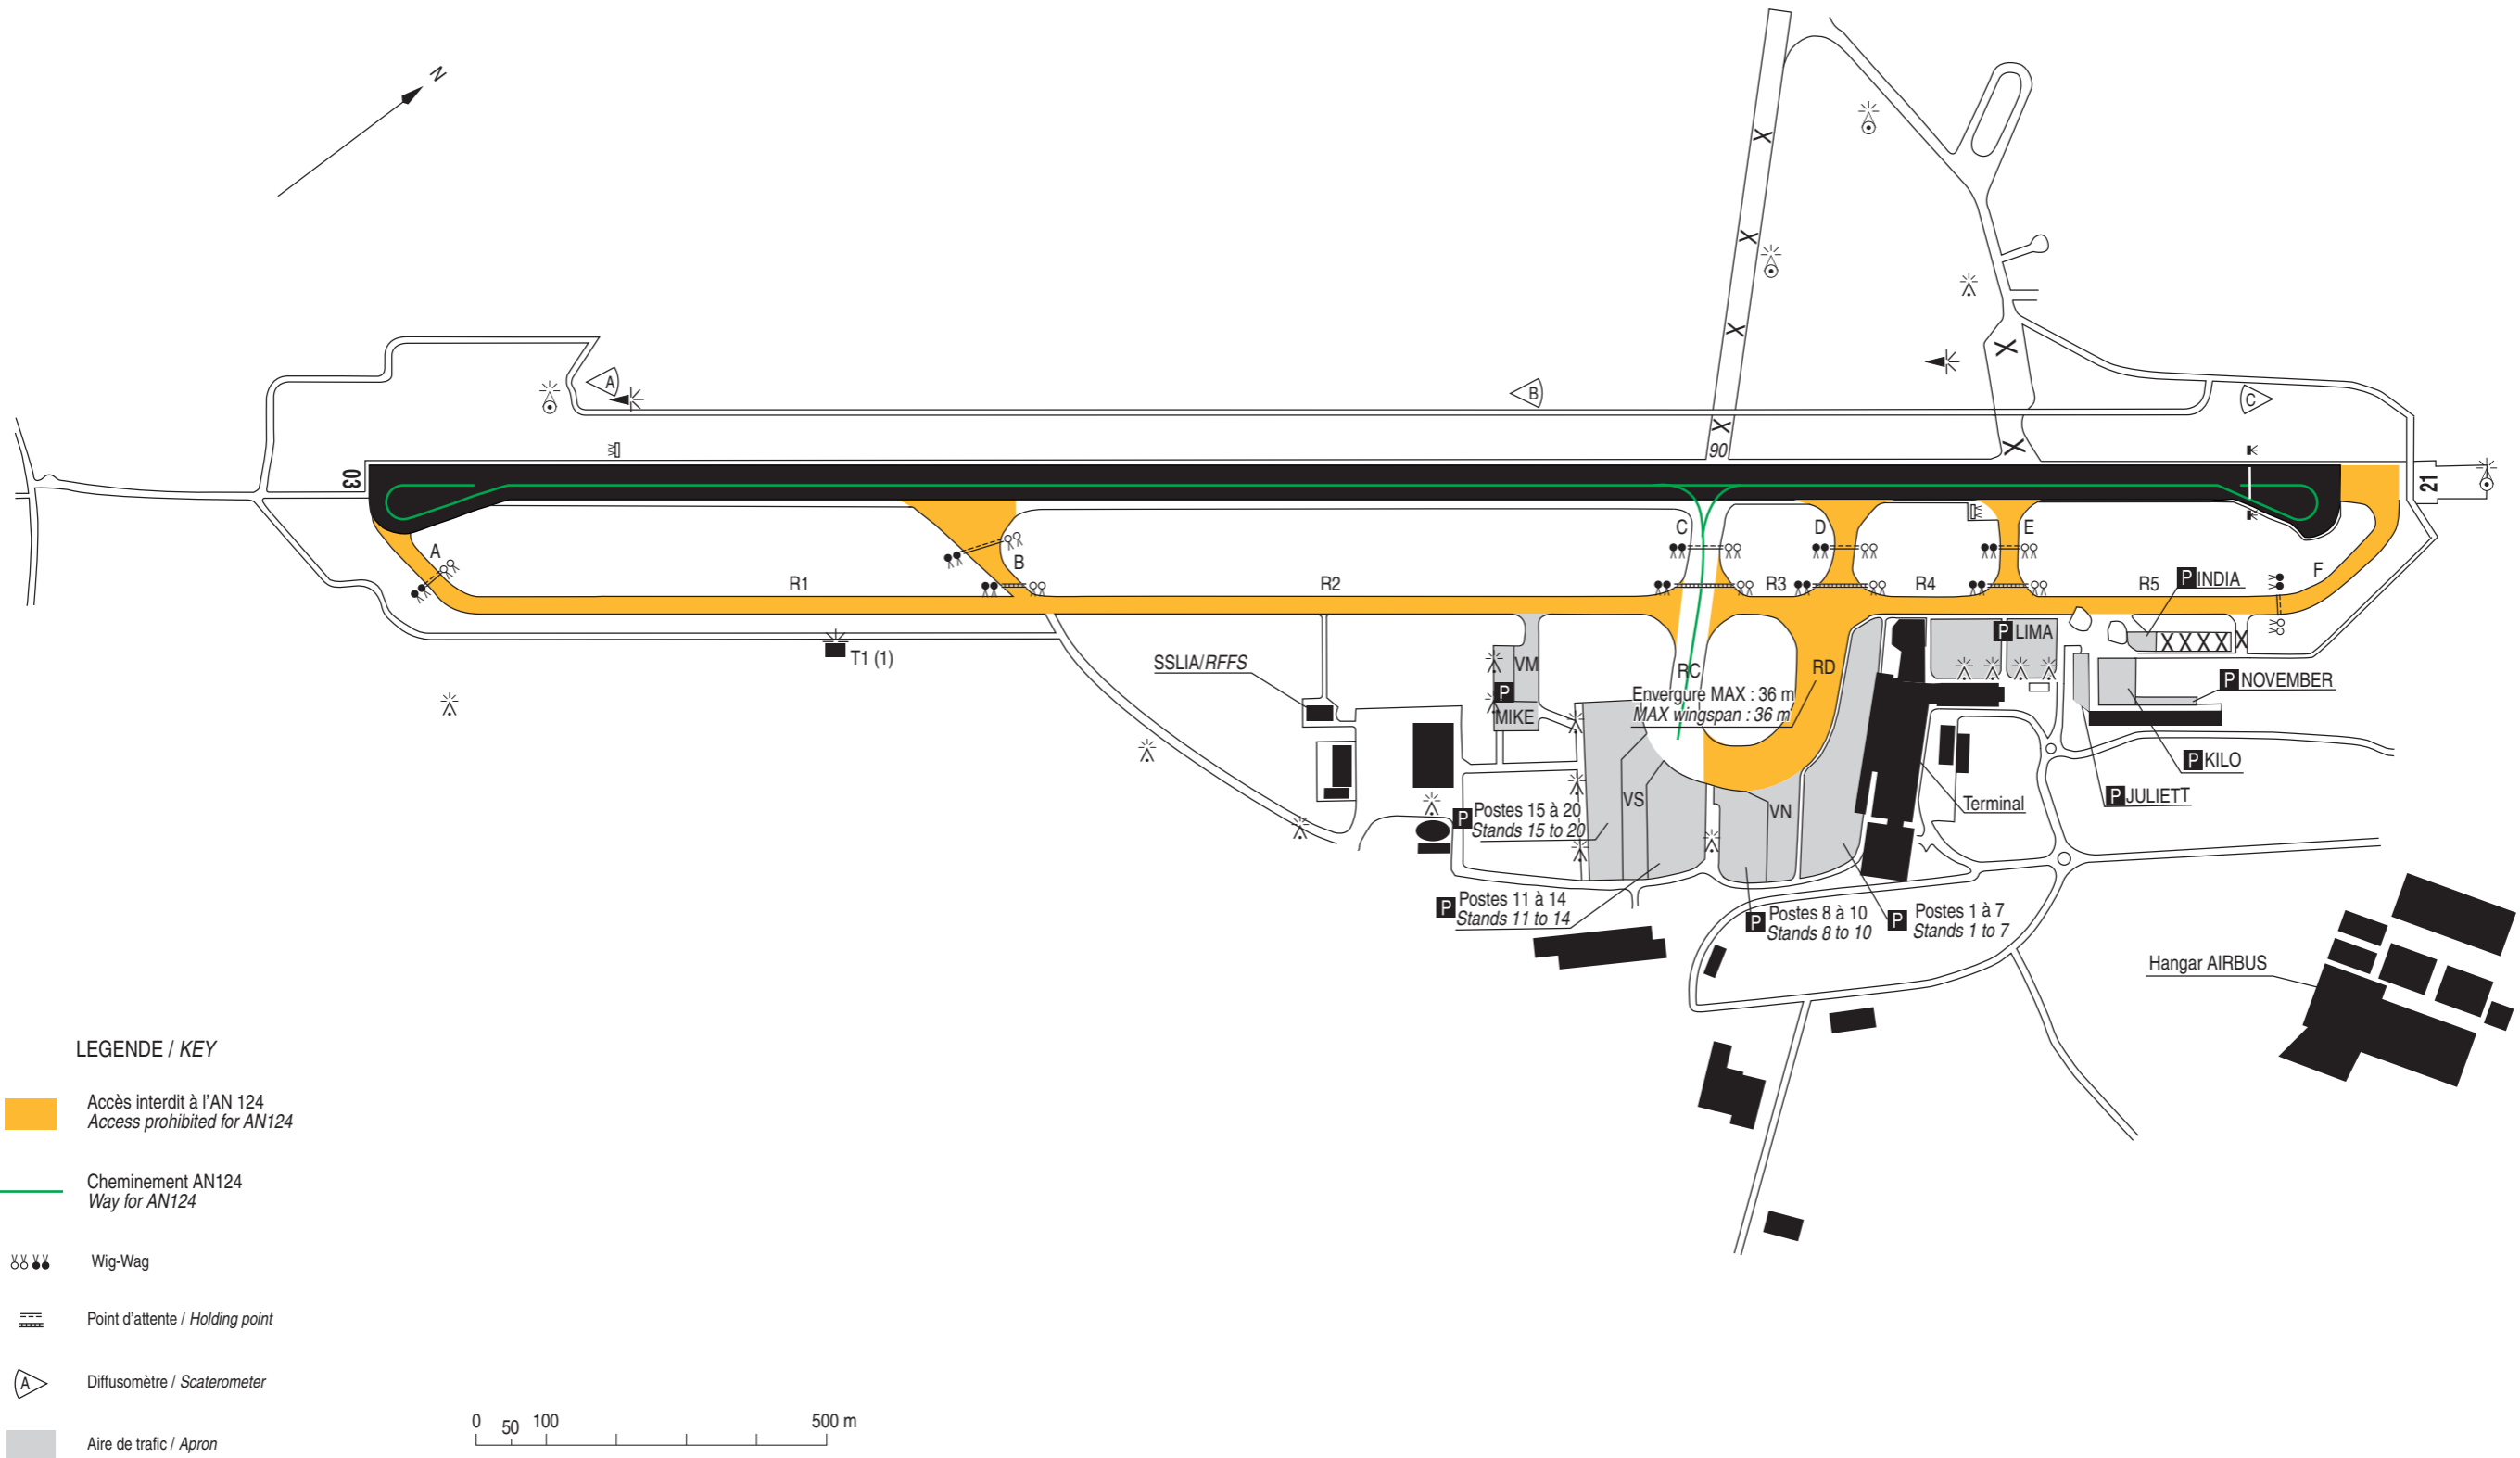

MOUVEMENTS A LA SURFACE - AN124
Ground movements - AN124

NANTES ATLANTIQUE

LEGENDE / KEY

-  Accès interdit à l'AN 124
Access prohibited for AN124
-  Cheminement AN124
Way for AN124
-  Wig-Wag
-  Point d'attente / Holding point
-  Diffusomètre / Scaterometer
-  Aire de trafic / Apron