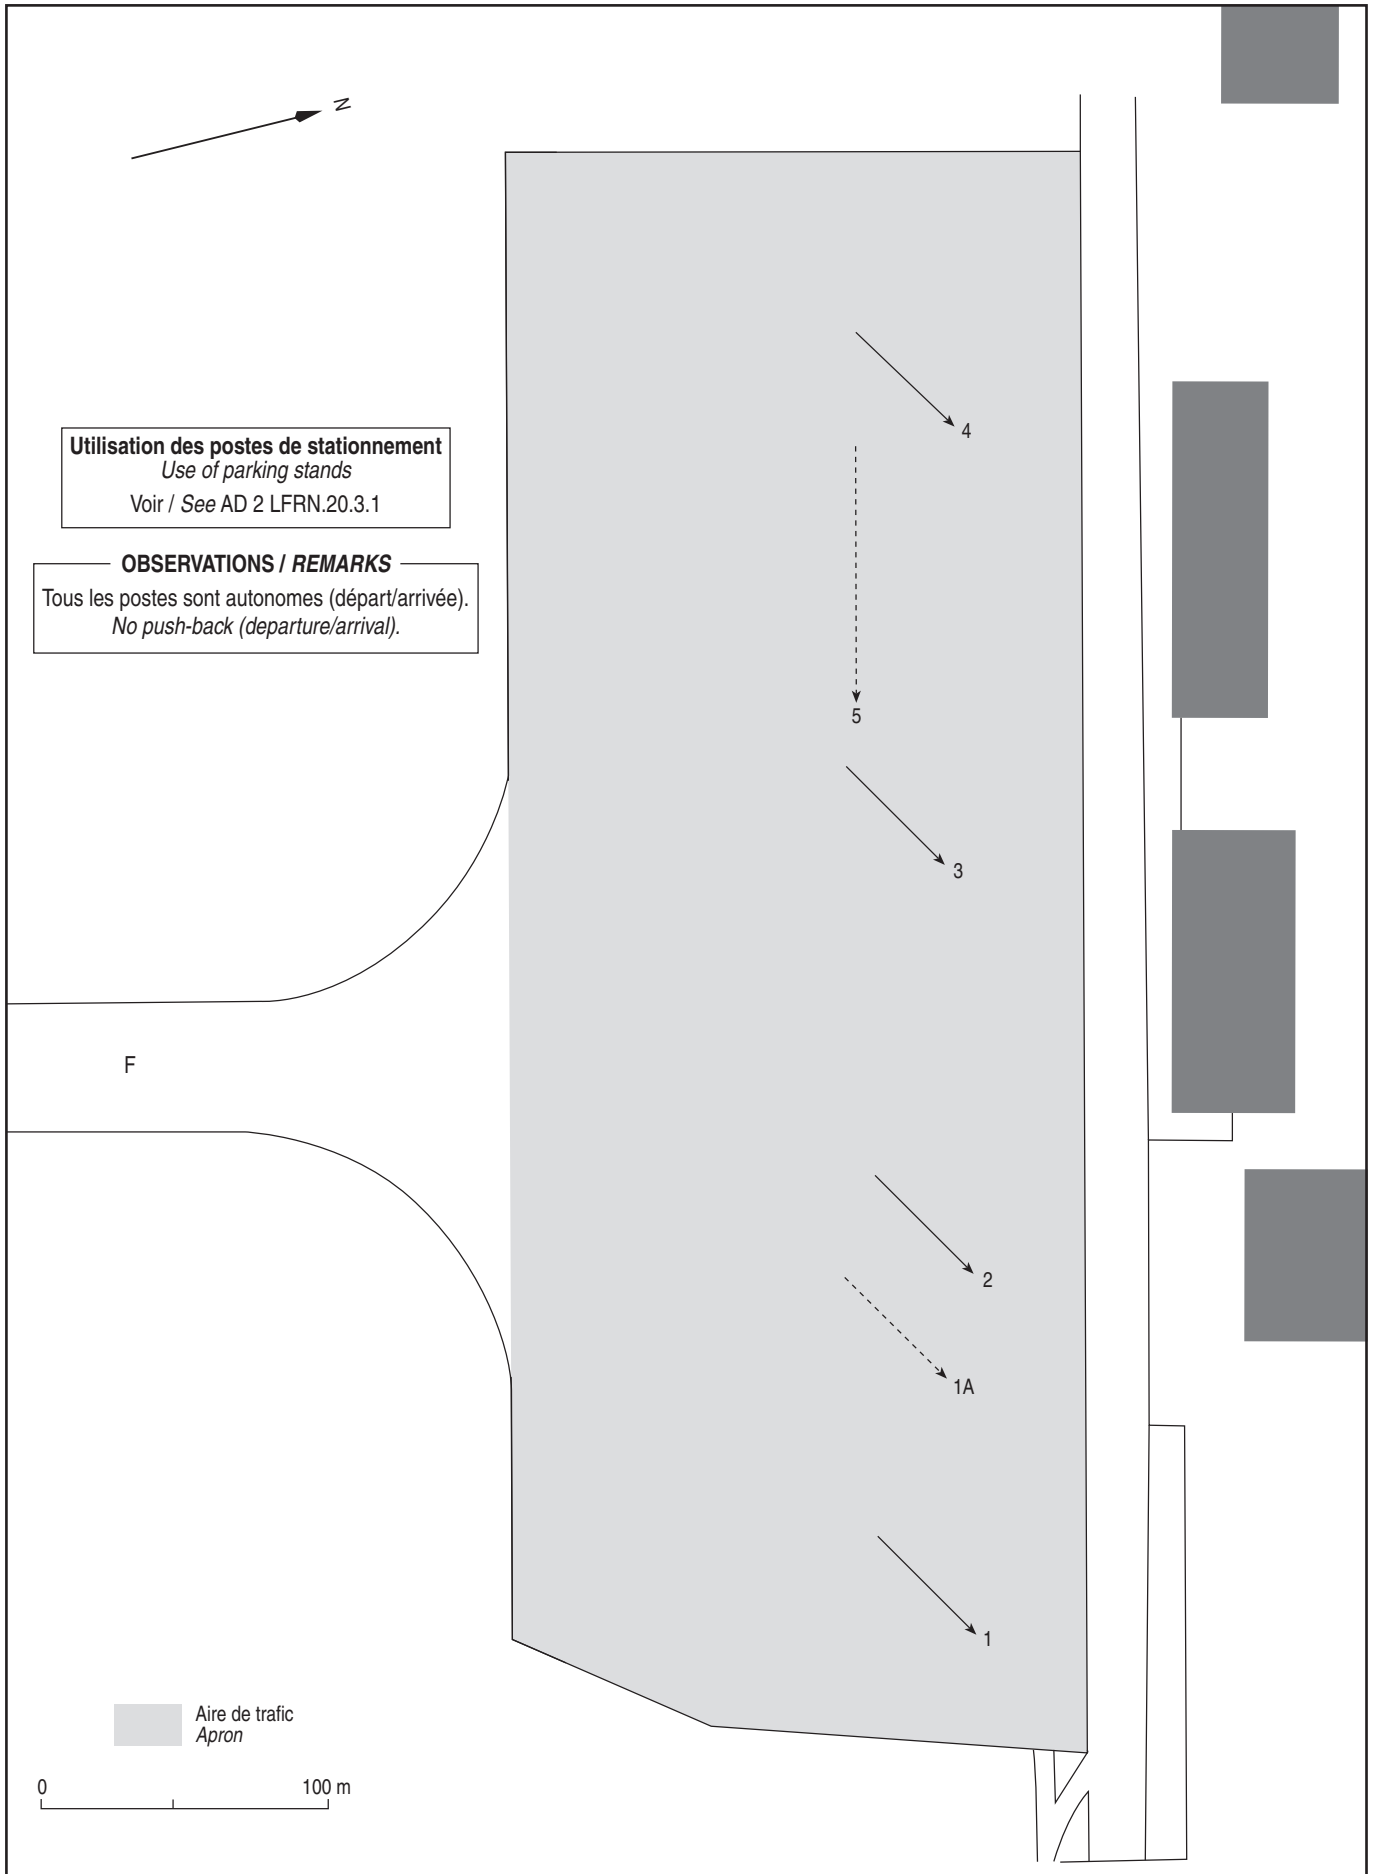

**AIRE DE STATIONNEMENT**

**RENNES SAINT JACQUES**

*Parking areas*

*Zone Commerciale Fret / Commercial Freight Apron*

**Utilisation des postes de stationnement**  
*Use of parking stands*  
Voir / See AD 2 LFRN.20.3.1

**OBSERVATIONS / REMARKS**  
Tous les postes sont autonomes (départ/arrivée).  
*No push-back (departure/arrival).*

F

Aire de trafic  
Apron

0 100 m