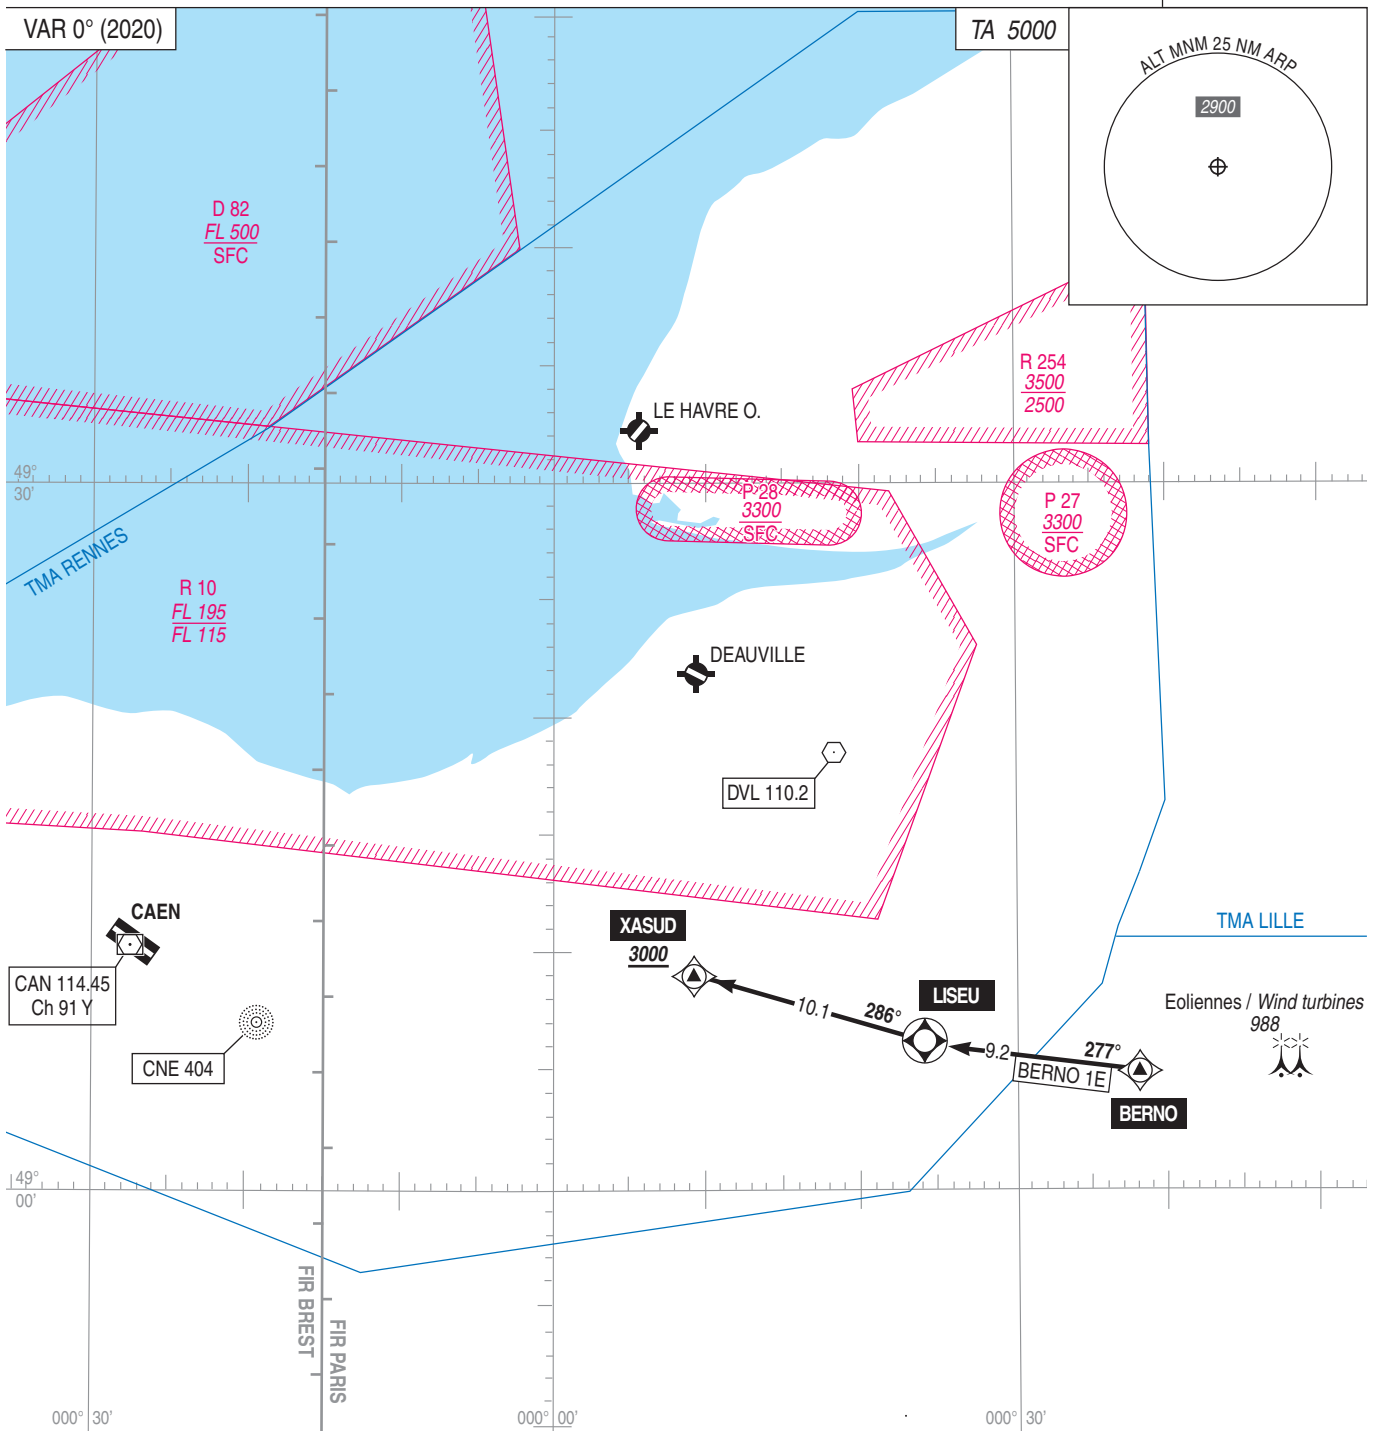

**CAEN CARPIQUET  
STAR RNAV RWY ALL**  
(Protégées pour/Protected for CAT A, B, C, D)

FREQ : voir/see AD 2 LFRK COM 01

**RNAV 1**  
GNSS seulement / only

ALT / HGT : ft  
Distances : NM

MOCA