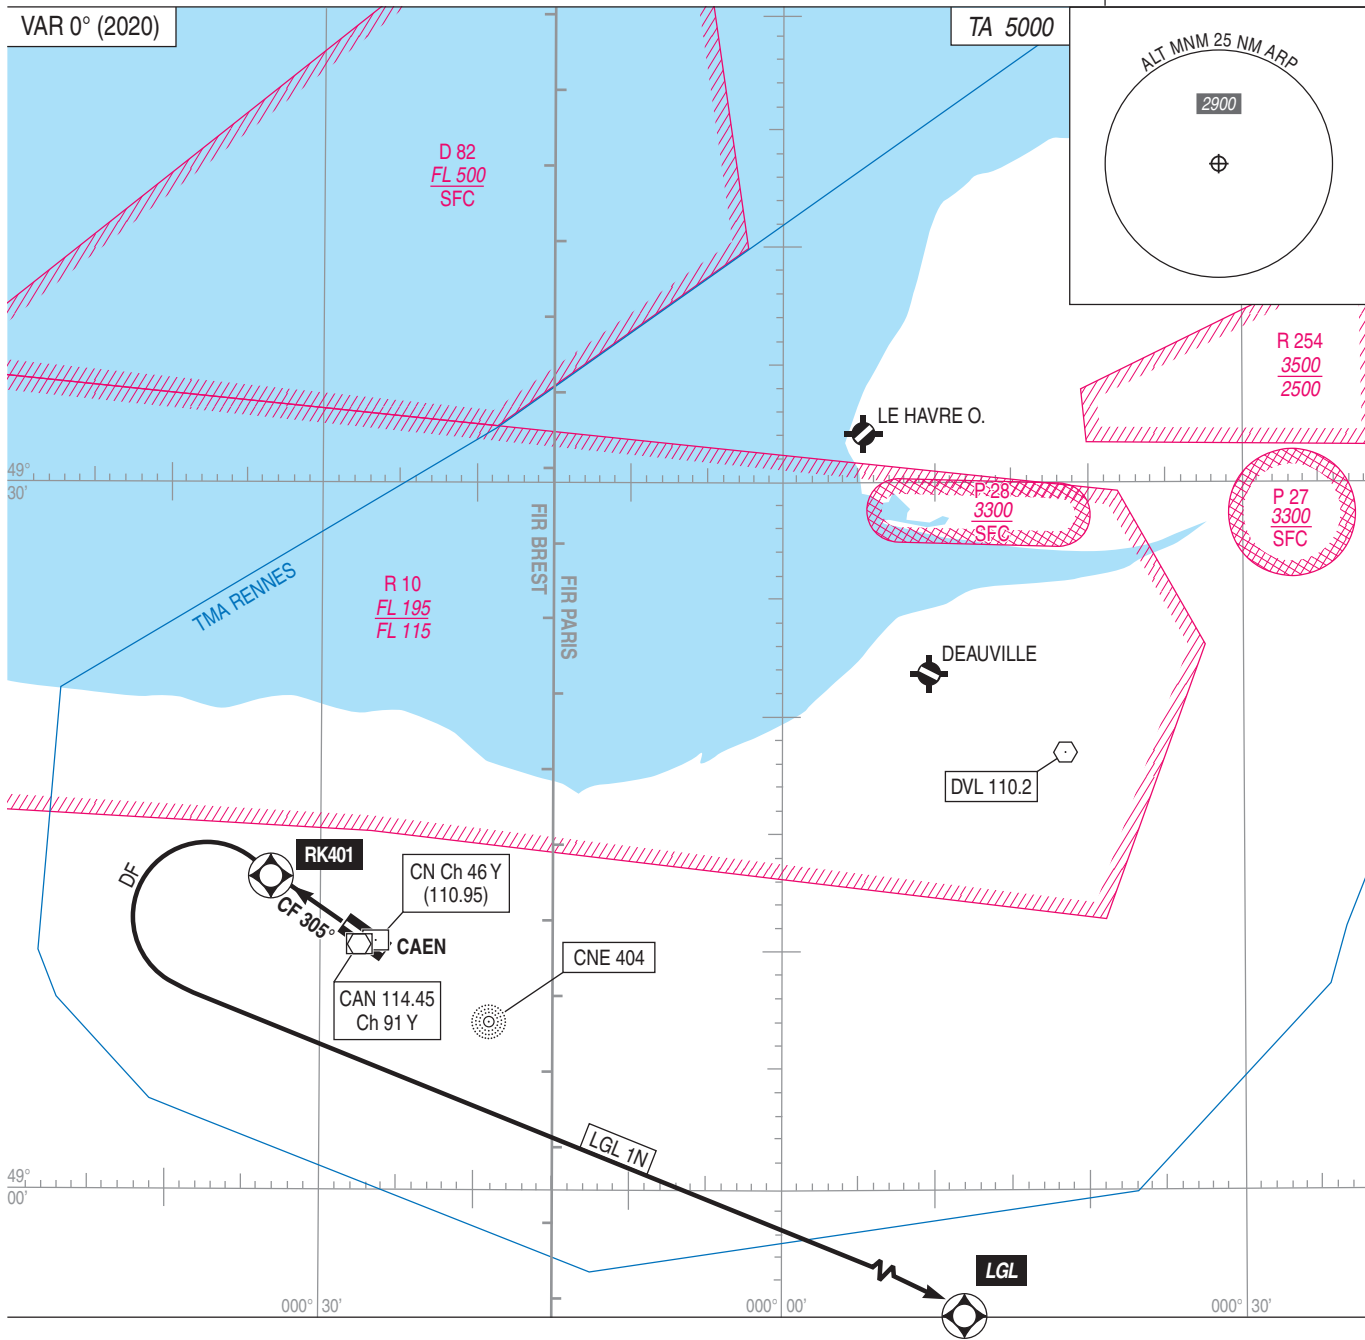

CAEN CARPIQUET SID RNAV RWY 31 (Protégés pour/Protected for CAT A, B, C, D)

FREQ : voir/see AD 2 LFRK COM 01

RNAV 1
GNSS seulement / only

ALT / HGT : ft
Distances : NM
MOCA
0 5 NM