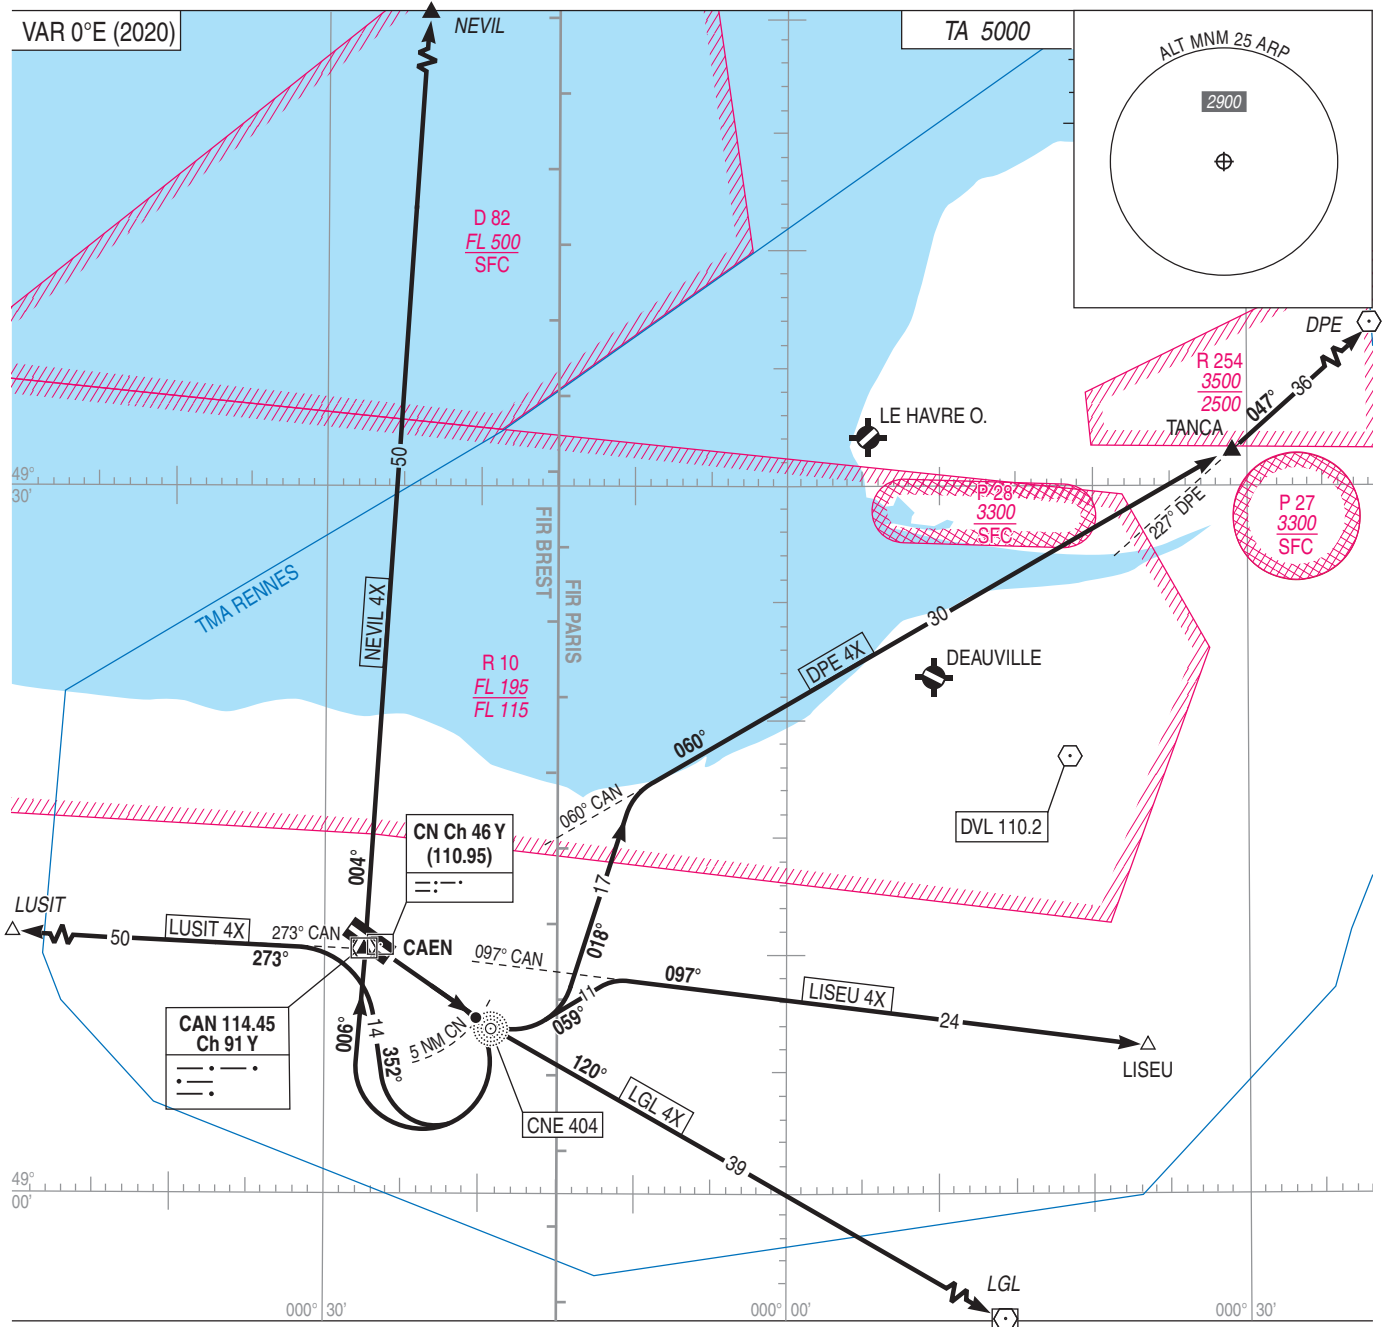

CAEN CARPIQUET SID CONV RWY 13 (Protégés pour/Protected for CAT A, B, C, D)

FREQ : voir/see AD 2 LFRK COM 01

ALT / HGT : ft
Distances : NM
MOCA
0 5 NM