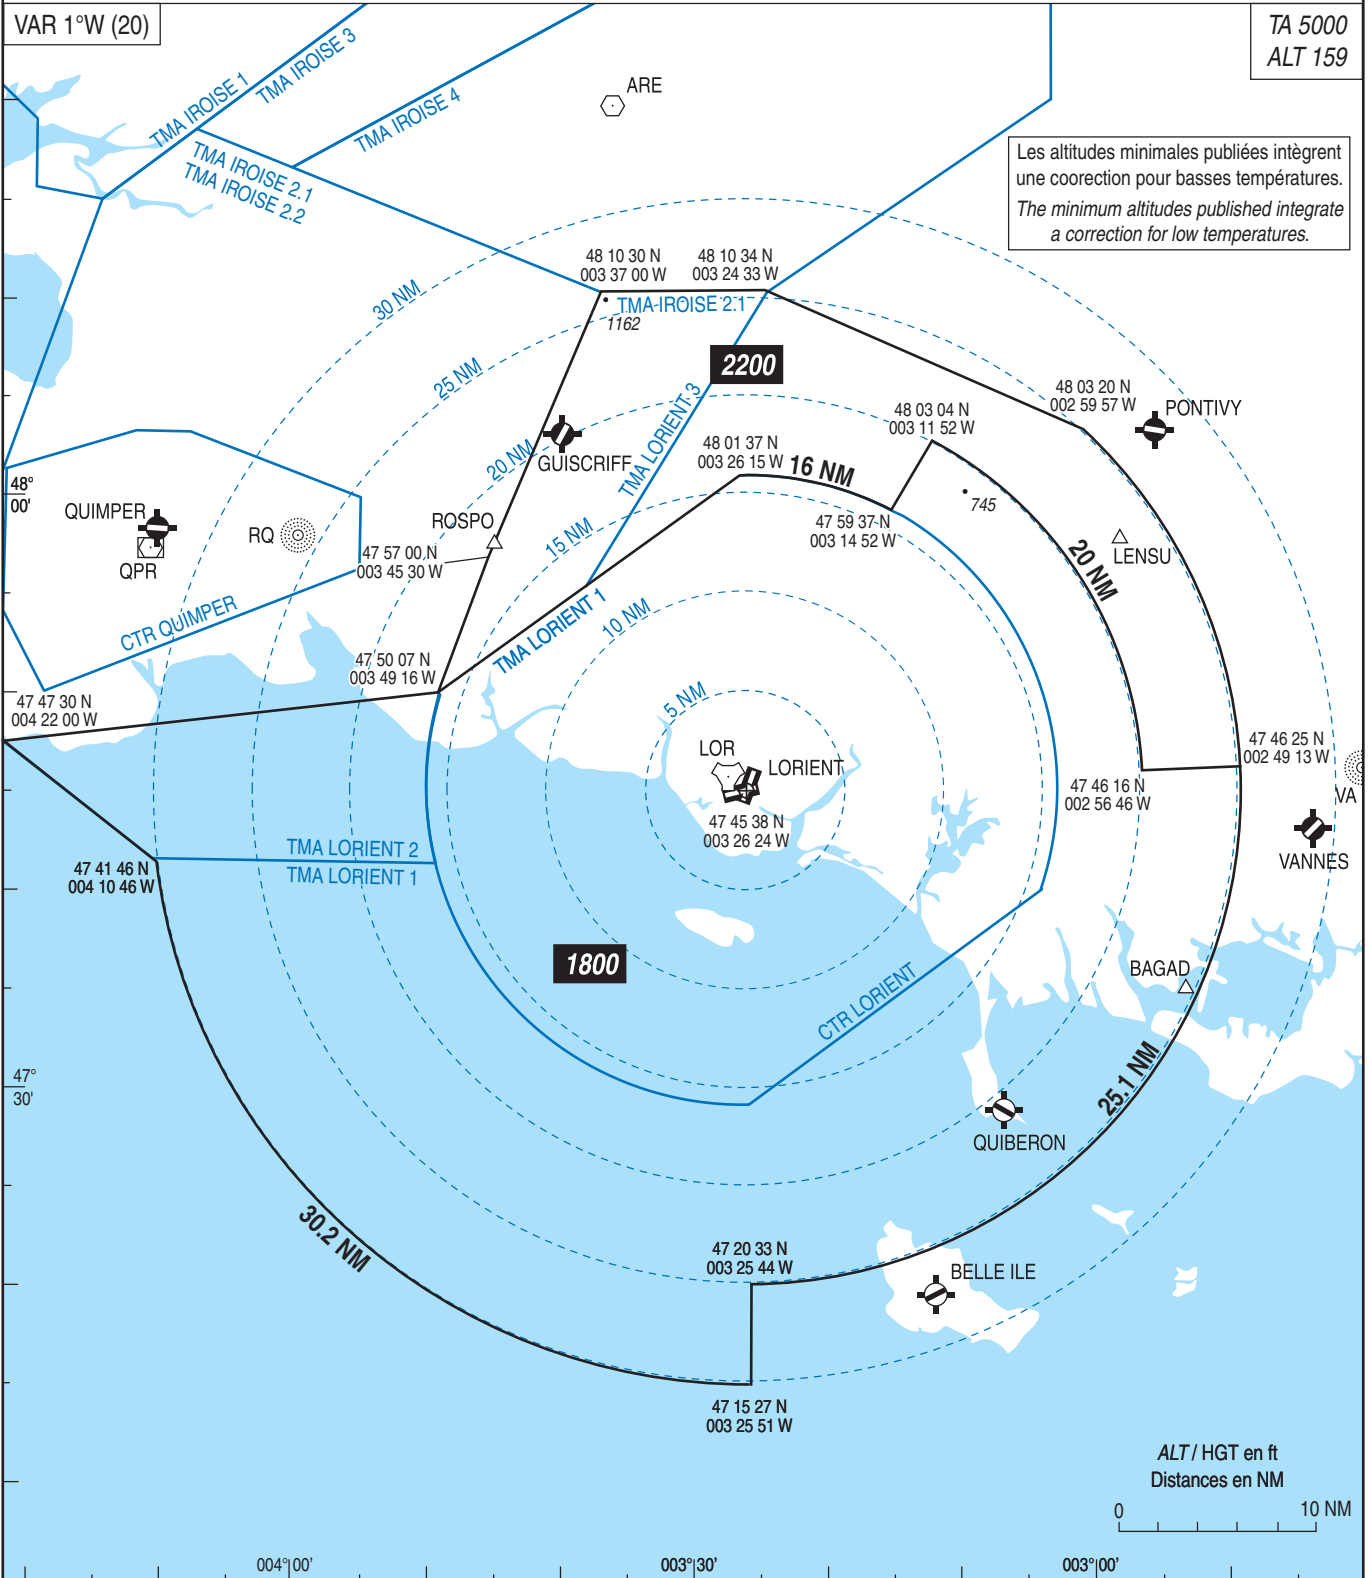

LORIENT LANN BIHOUE
Altitudes Minimales de Guidage
Minimum Radar Vectoring Altitudes

APP : LORIENT Approche / Approach 123.000 - 231.875 (1)
TWR : LORIENT Tour / TWR 122.700 - 281.550 (1)
ATIS : 129.125

(1) Réservee / Reserved for MIL

PANNE DE RADIOCOMMUNICATION :
Appliquer la réglementation nationale.

RADIOCOMMUNICATION FAILURE :
Comply with the National Regulation.