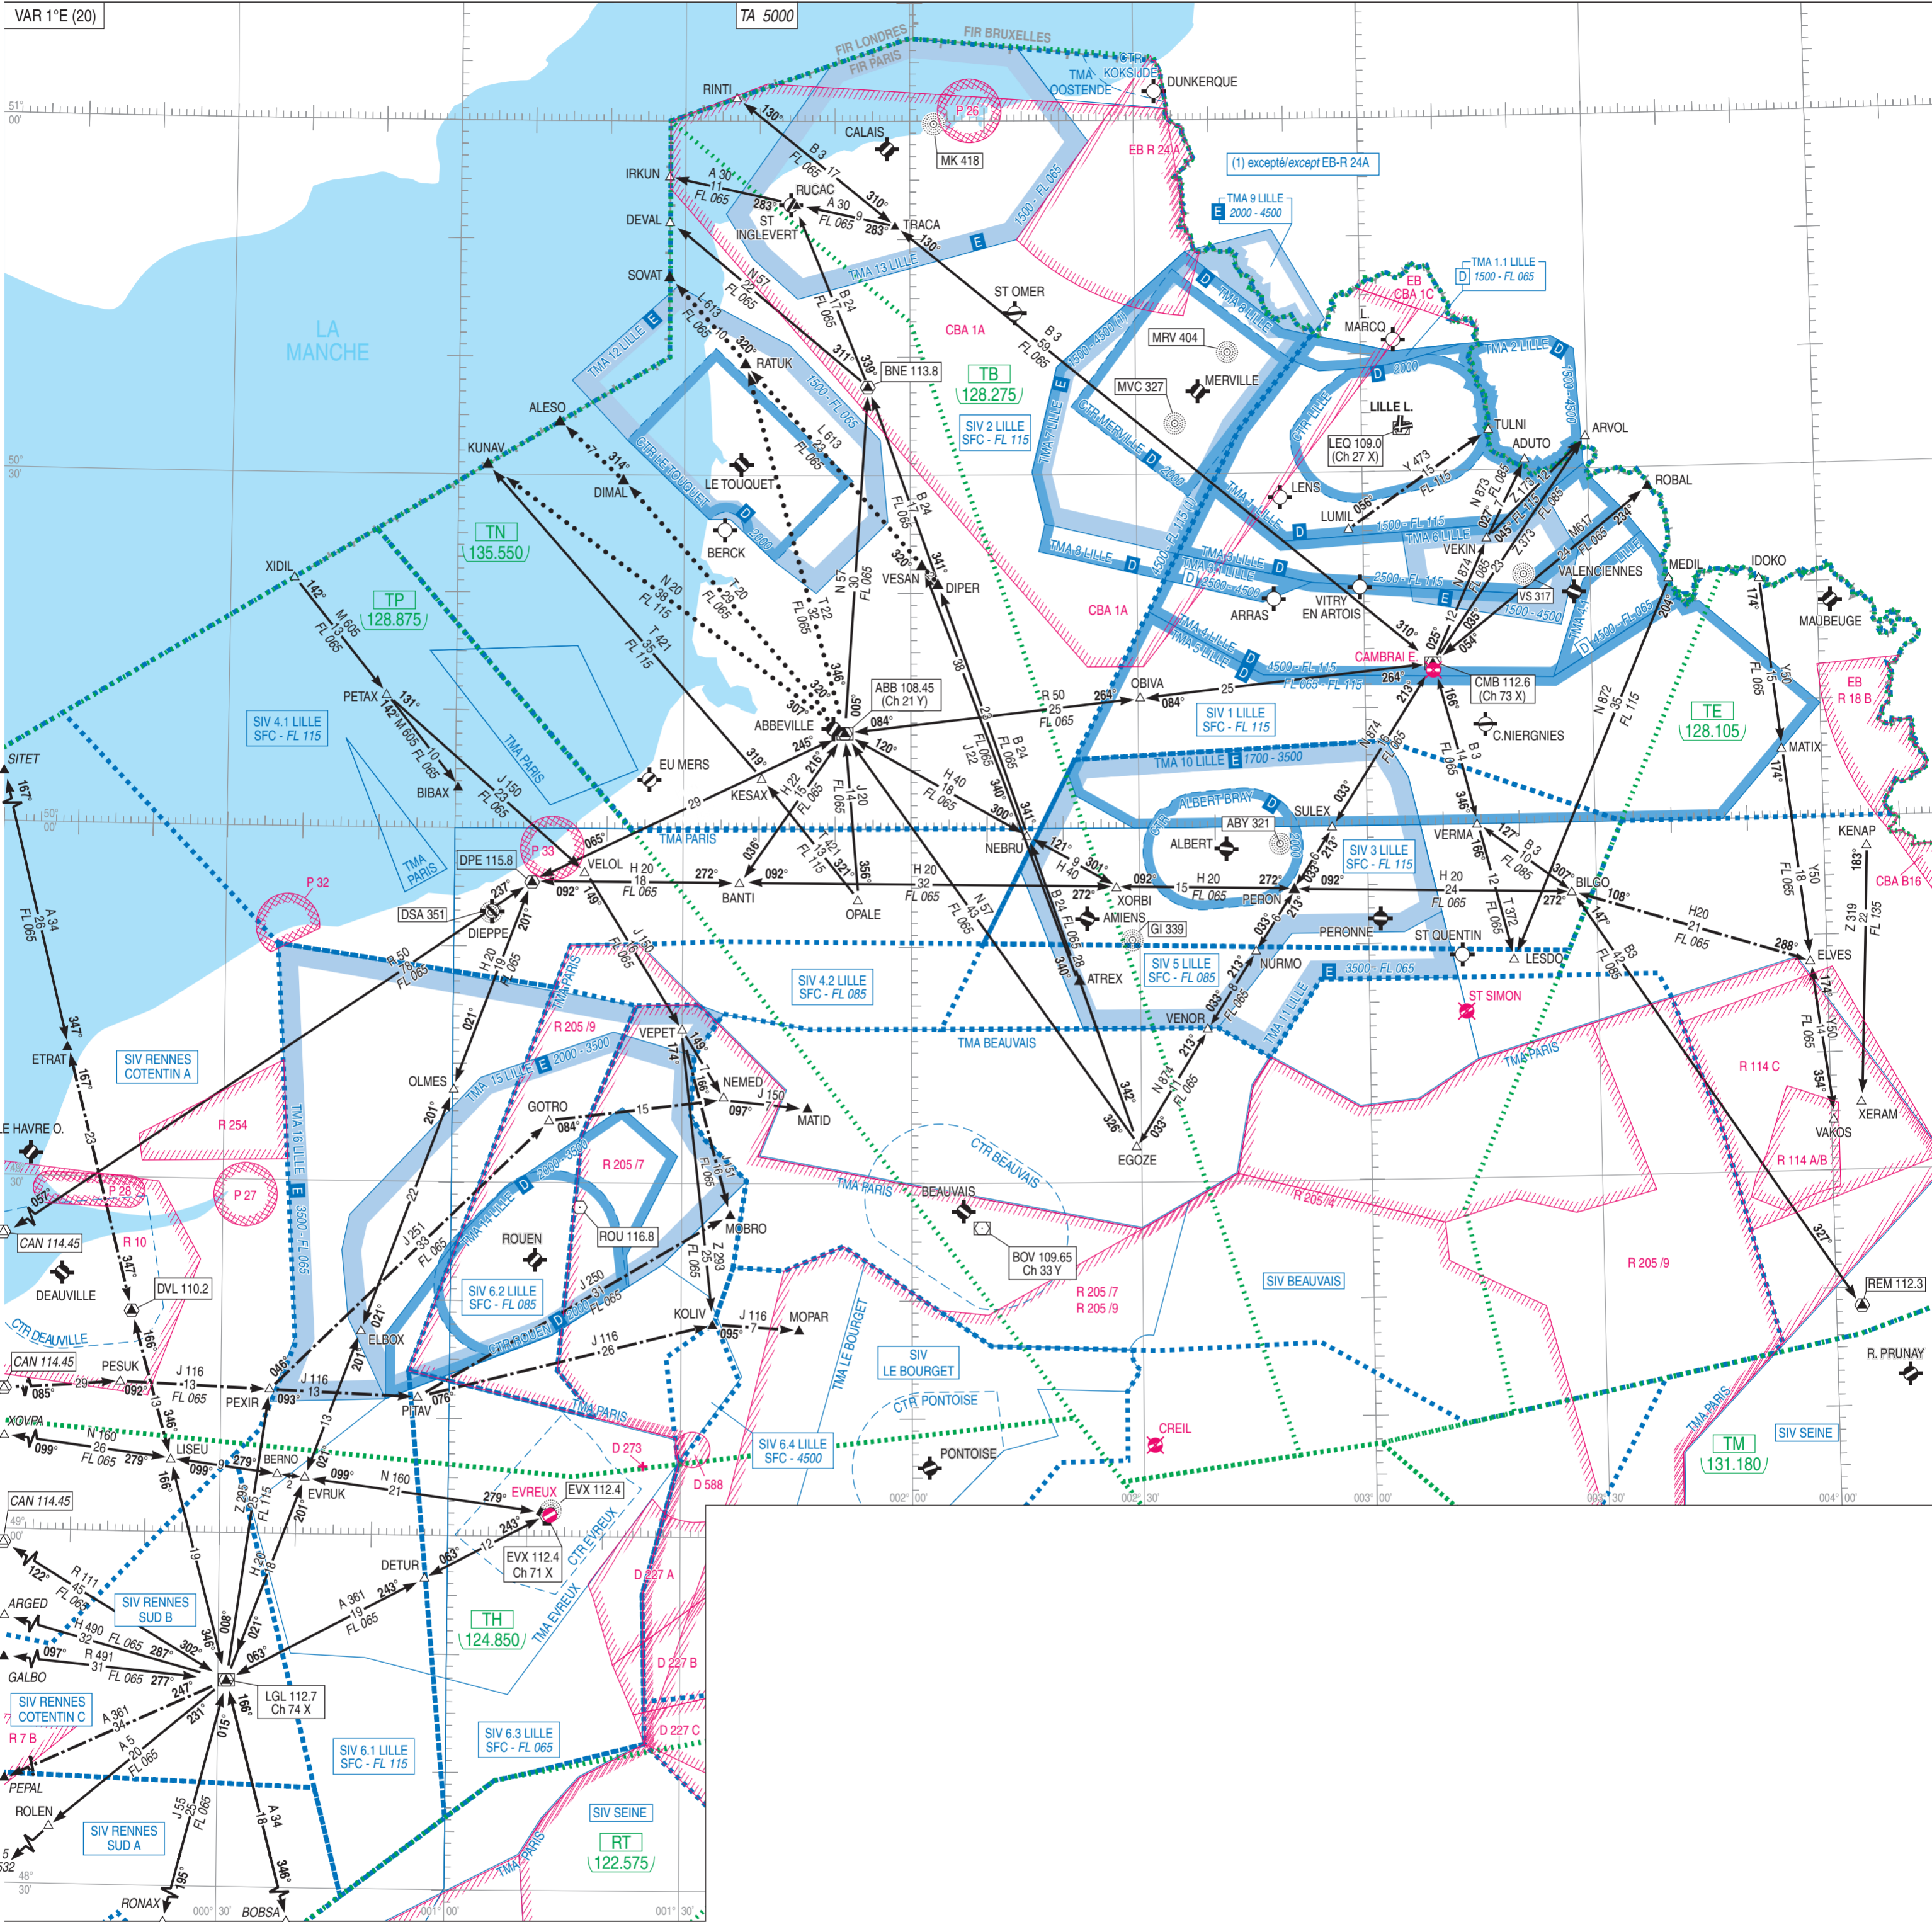

LILLE LESQUIN
Carte régionale
Area chart

PARIS contrôle FREQ des secteurs / Sectors FREQ
 FIS : LILLE Information 126.480 (1) - 127.015 (2) - 129.360 (3) - 132.610 (4) - 134.825 (5)
 ATIS LILLE 119.330
 APP : LILLE Approch/ Approach 126.480 - 120.275 - 129.360 - 122.060 - 134.825
 TWR : LILLE Tour/ Tower 118.550
 (1) SIV 1 (2) SIV 2 (3) SIV 3 - 5 (4) SIV 4.1 - 4.2 (5) SIV 6.1 - 6.2 - 6.3 - 6.4
 VAR 1°E (20)

ATIS LE TOUQUET 123.130
 TWR : LE TOUQUET Tour / Tower 118.450
 ATIS MERVILLE 127.905
 TWR : MERVILLE Tour / Tower 119.075
 TWR : ALBERT Tour / Tower 119.655

Sur instruction ACC
 On ACC instruction
 RNAV

ALT / HGT : ft
 Distance : NM