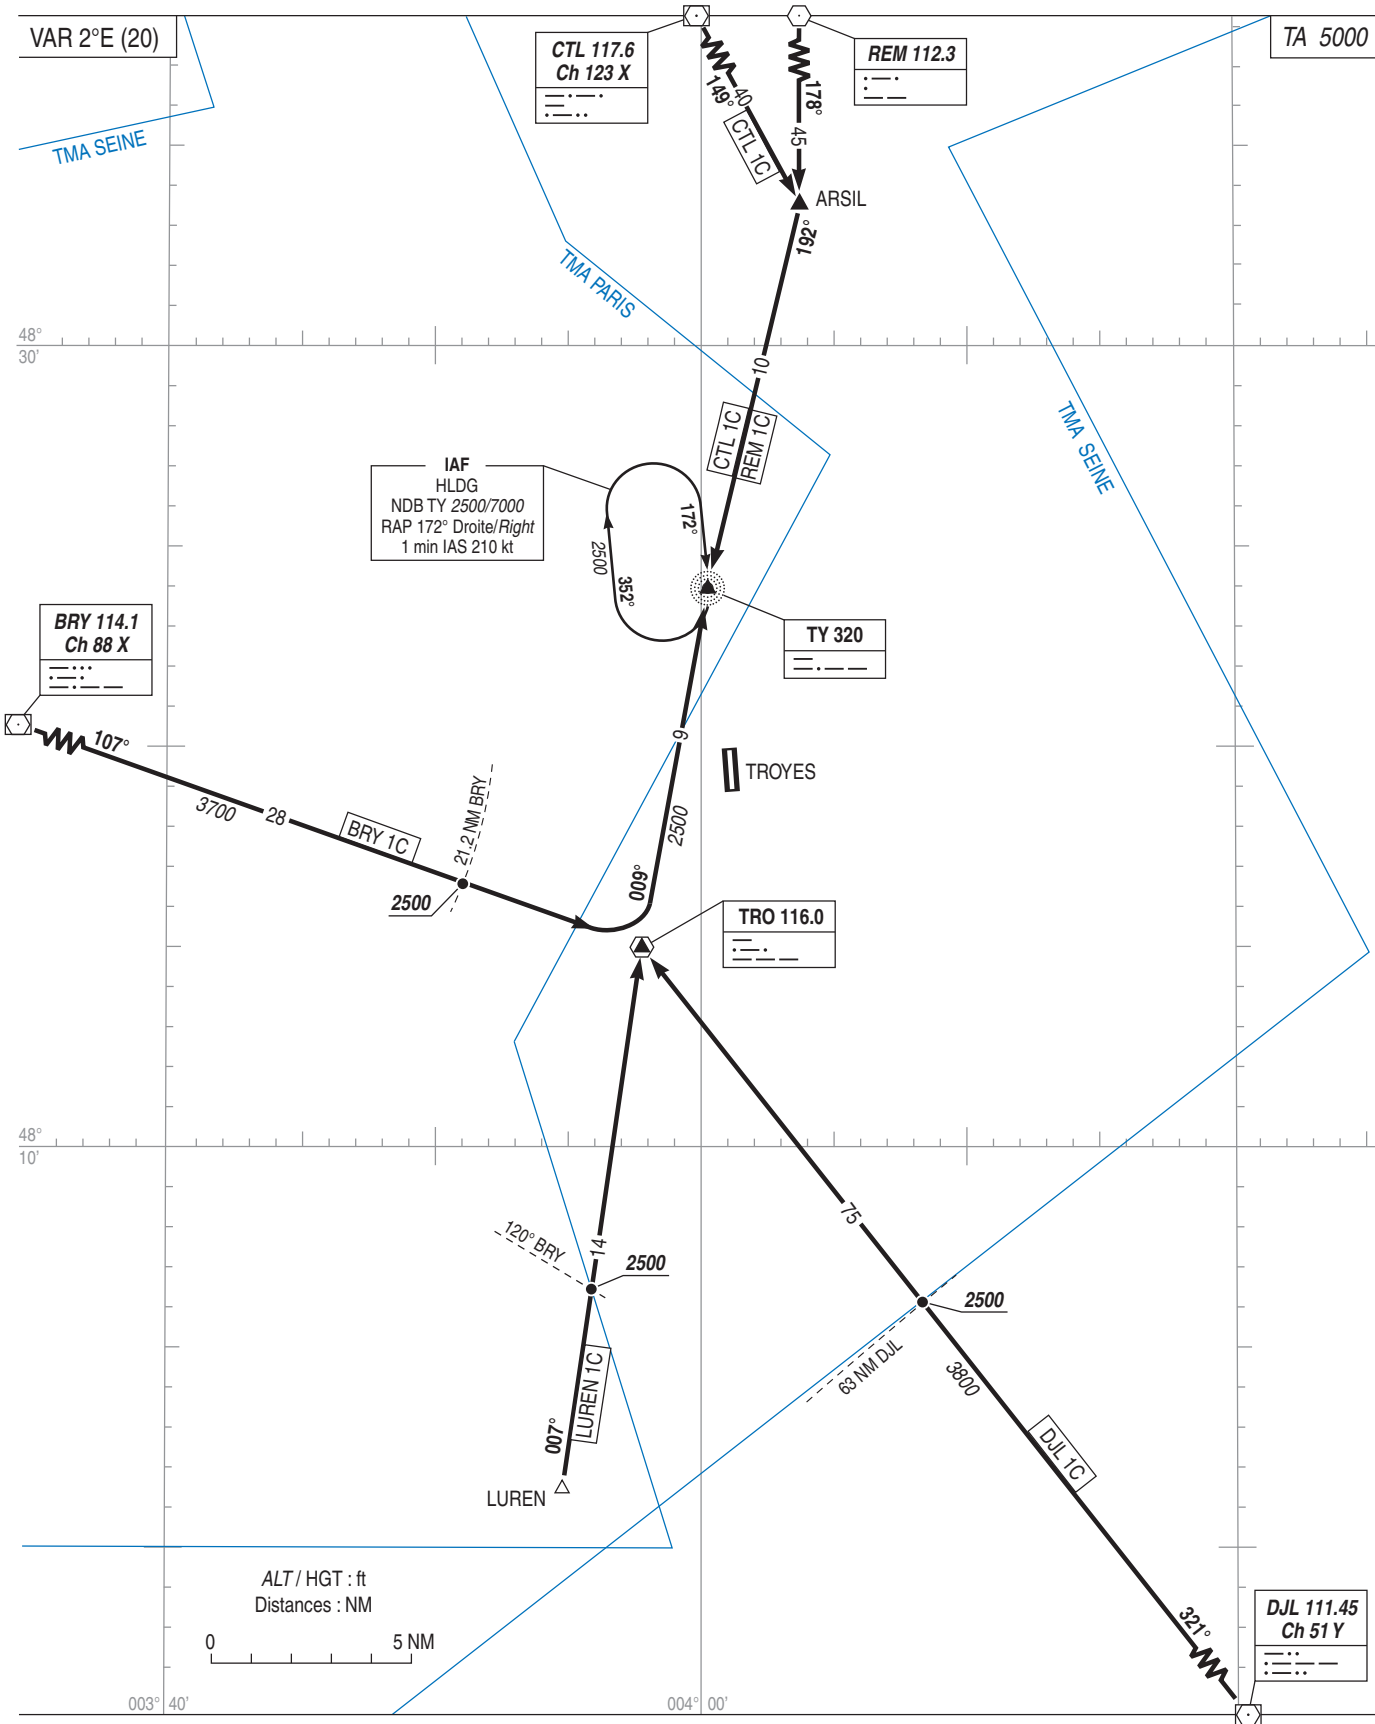

**TROYES BARBEREY  
STAR CONV RWY ALL**  
(Protégées pour / Protected for CAT A, B, C)

APP : SEINE Approche/Approach 118.890  
AFIS : TROYES Information 123.725

**PROCEDURE DE DEGAGEMENT DE LA TMA**

Utiliser la trajectoire de départ TRO vers AX au premier niveau de sécurité et rechercher les conditions VMC.

**PROCEDURE TO VACATE THE TMA**

Use the outgoing route TRO to AX at the first safety level and seek VMC.