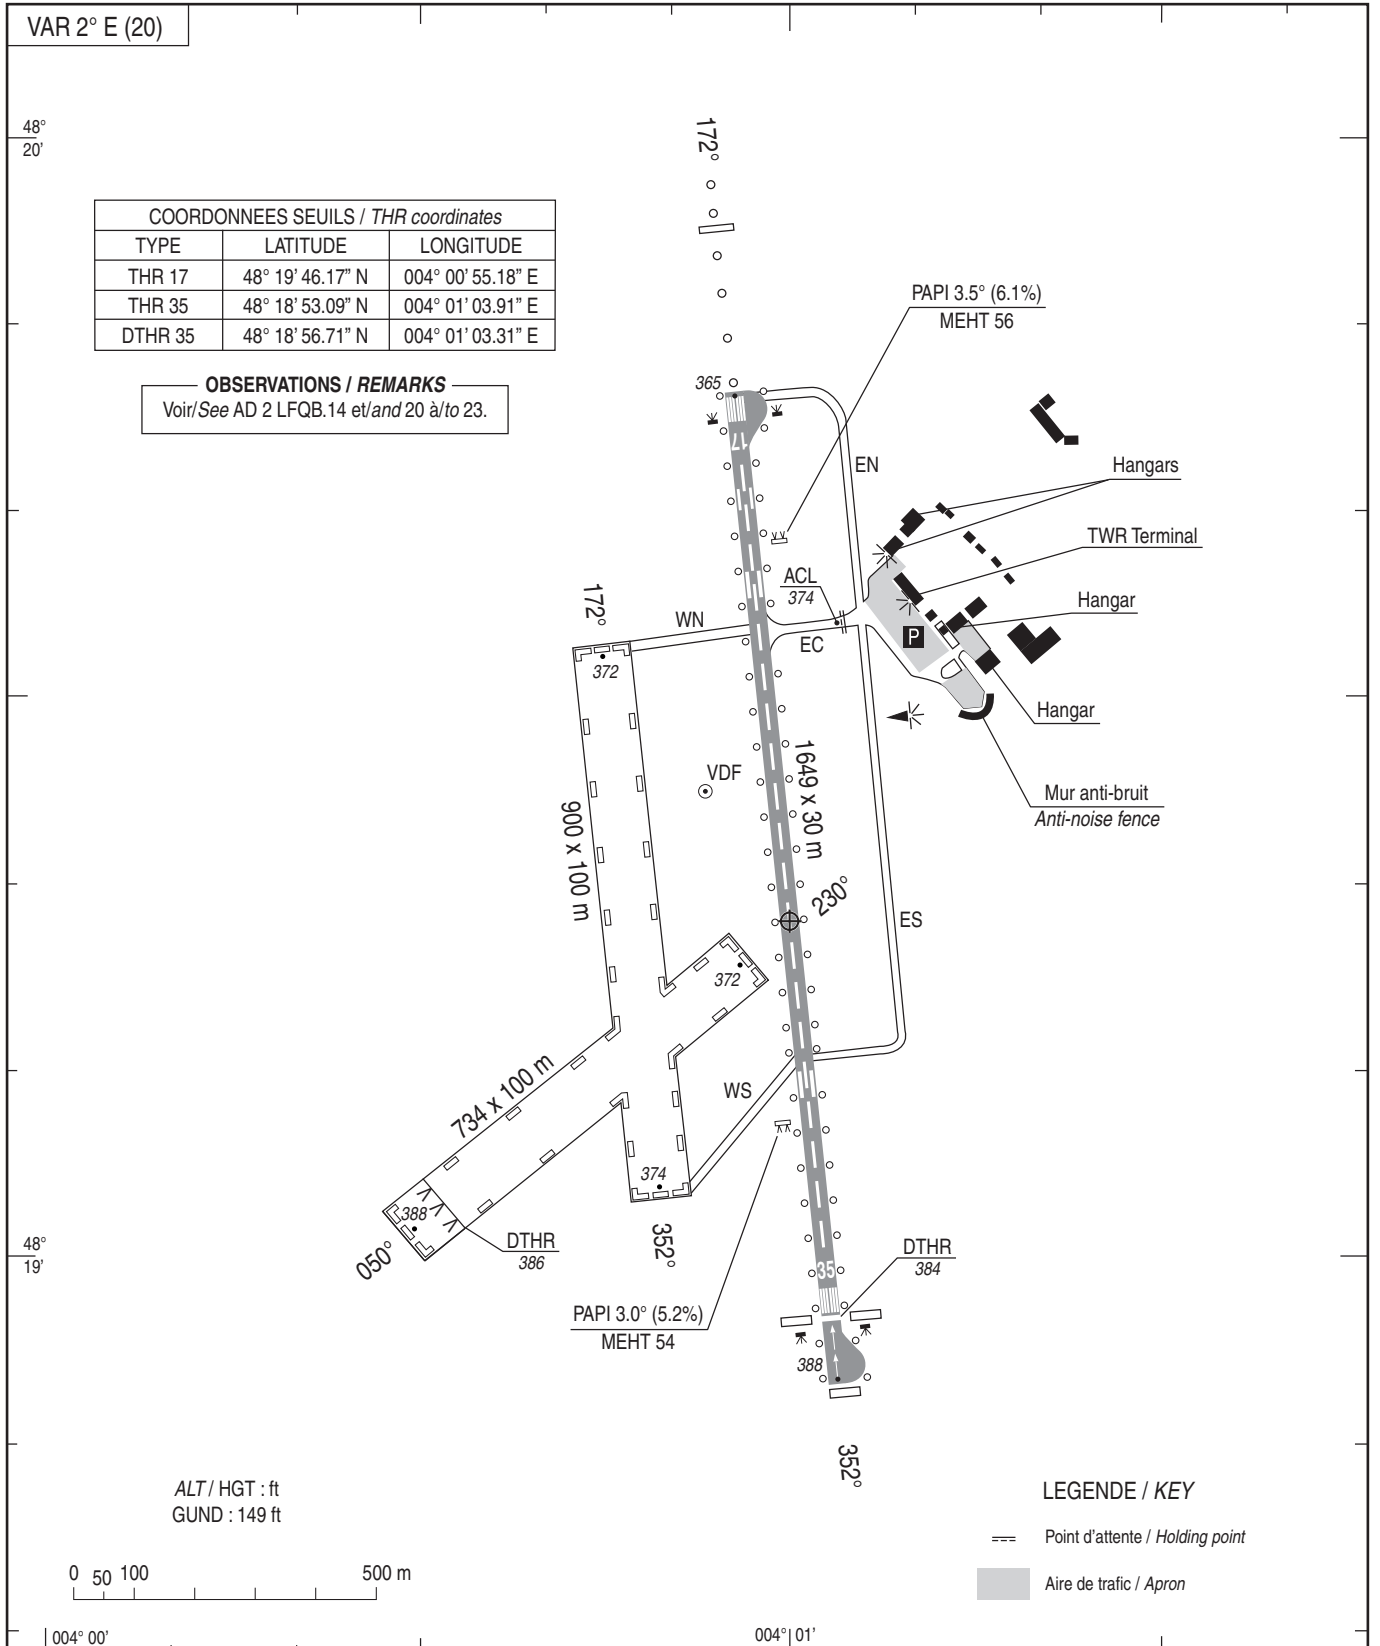

CARTE D'AERODROME

Aerodrome chart

STAP : 123.725 (FR) absence ATS

TROYES BARBEREY

48 19 18 N - 004 01 00 E

ALT AD : 389 (14 hPa)

RWY	BALISAGE/Lighting		TORA	TODA	ASDA	LDA	NATURE Surface	RESIST. Strength	MINIMUM TKOF (RVR : m)			
	APCH	RWY							CAT A	CAT B	CAT C	CAT D
17	420 m LIH	LIH	1649	1649	1649	1649	Revêtu	11 F/C/W/T	400*	400*	400*	-
35	NIL	LIH	1649	1649	1649	1536	Paved		400*	400*	400*	-
HN 800 m *Absence ATS HJ seulement/only : 550 m												