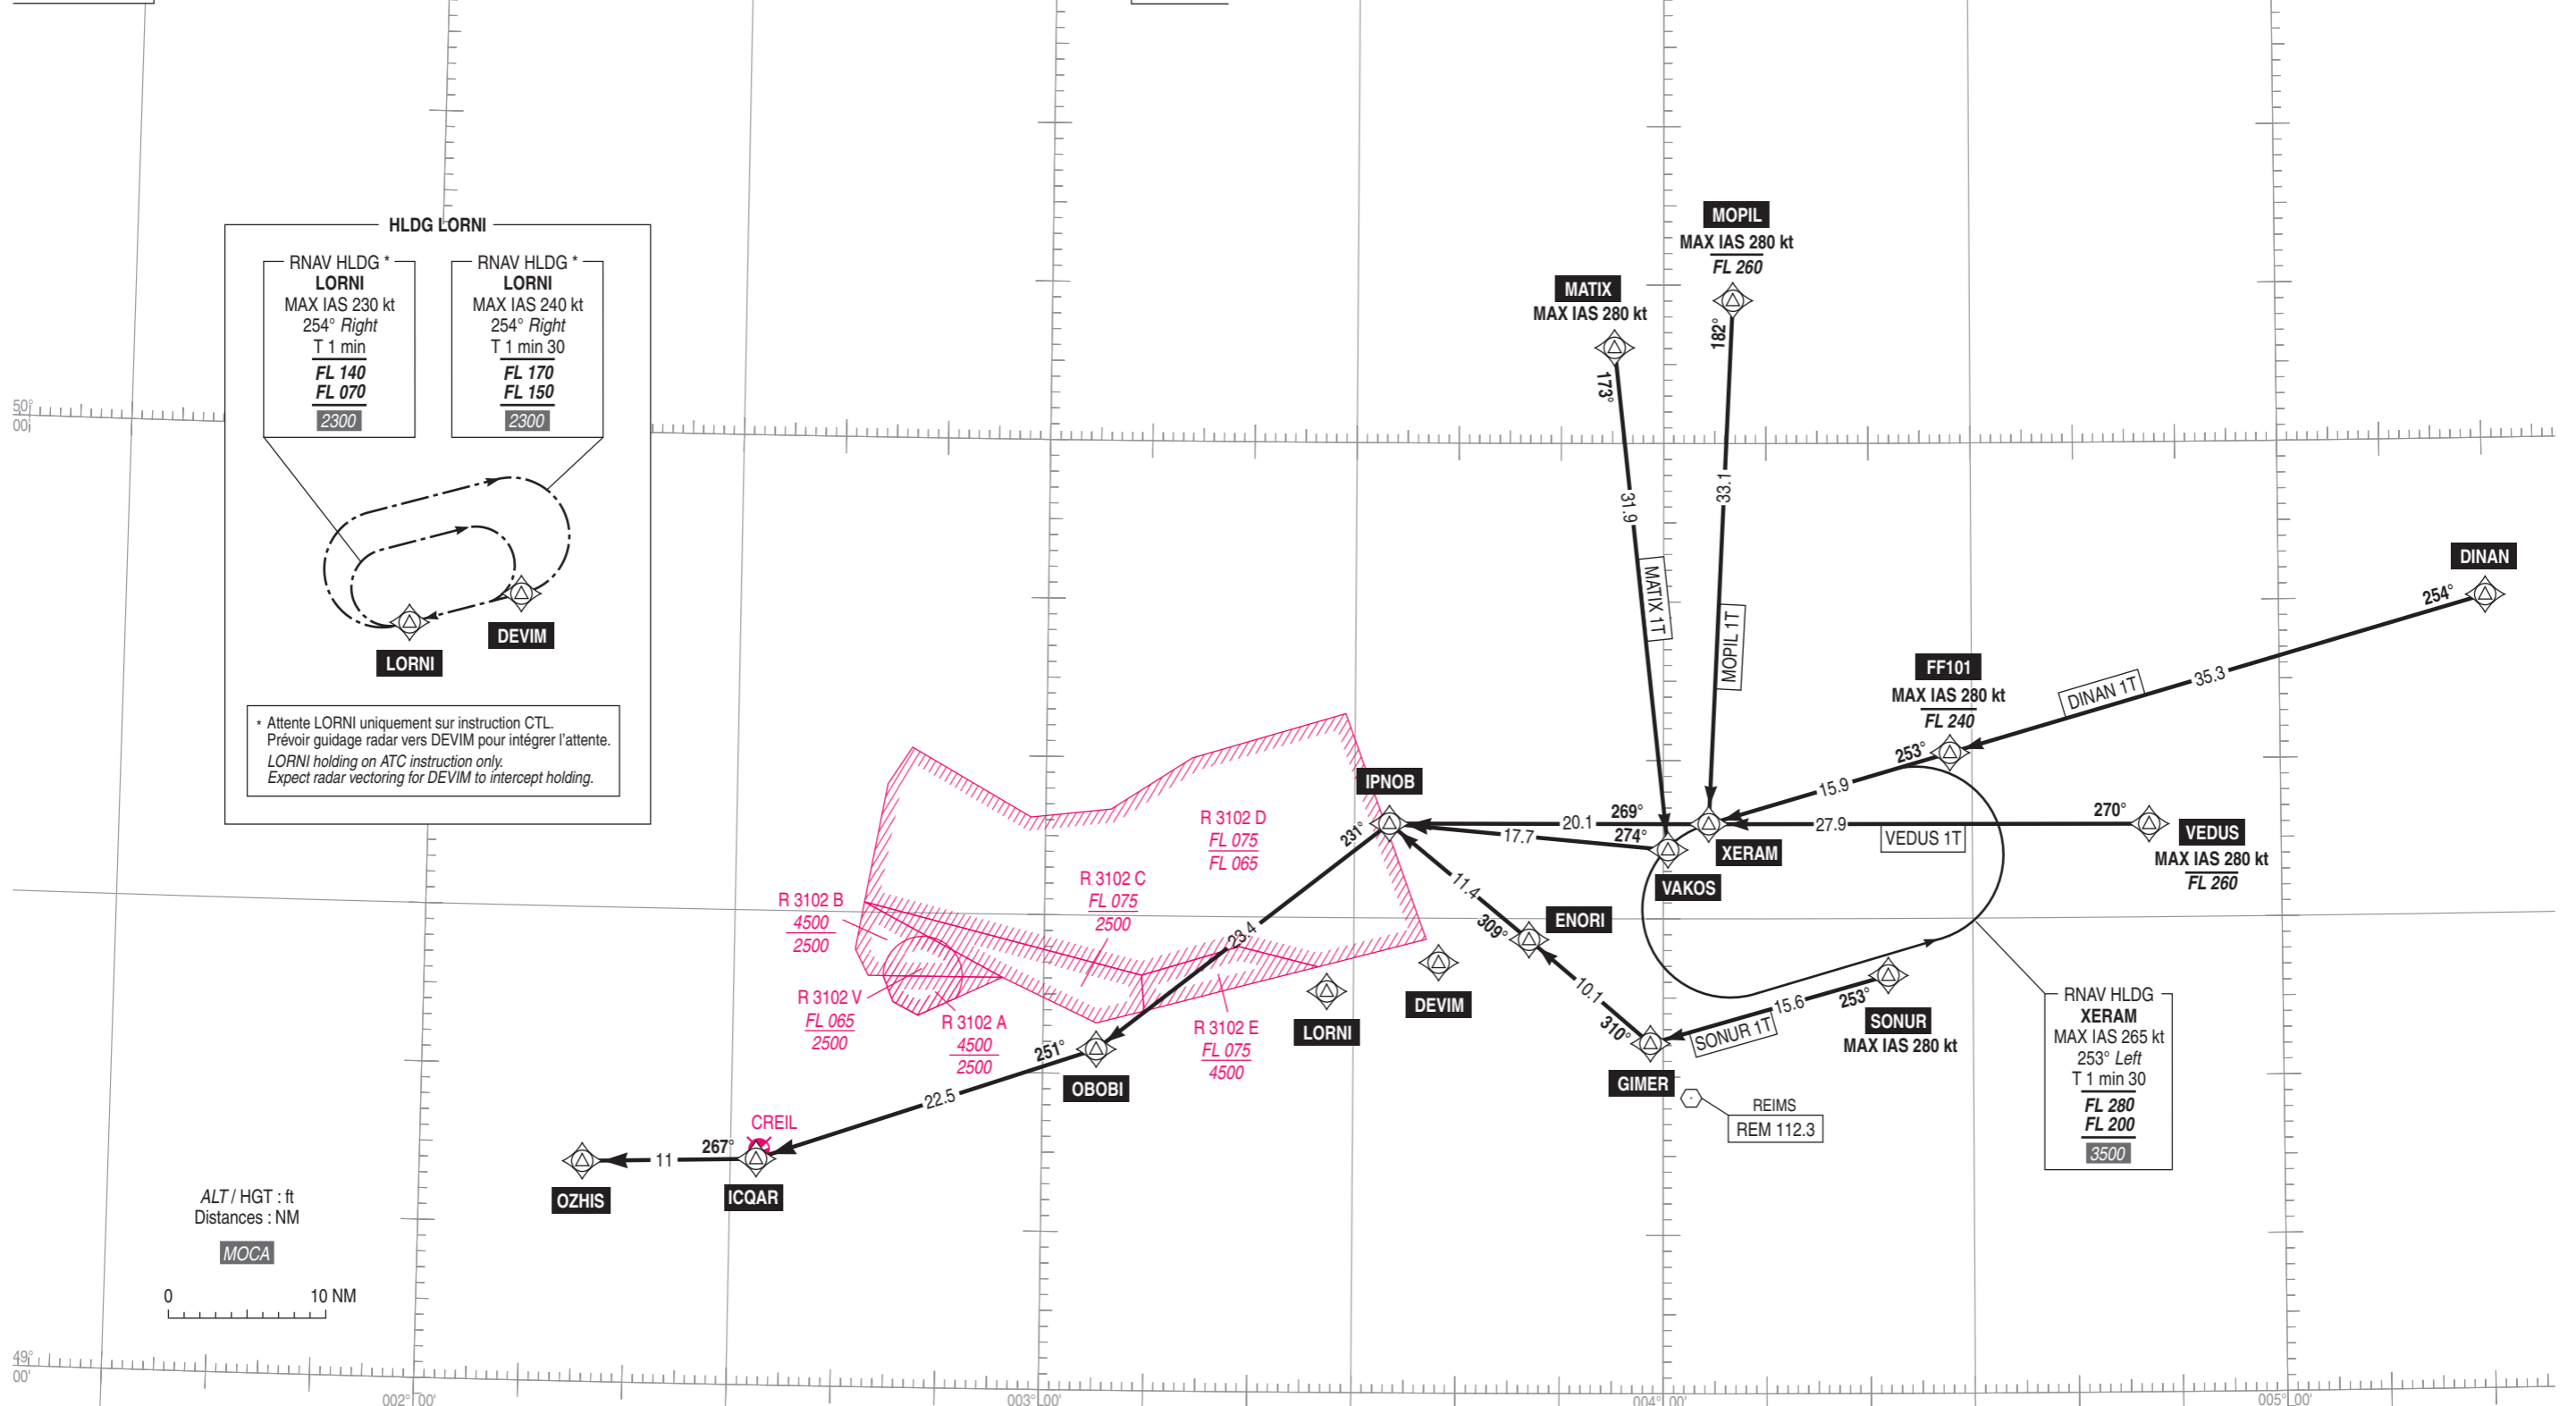

PONTOISE CORMEILLES EN VEXIN
STAR RNAV (GNSS - DME/DME) Réacteurs et Hélices / Jets and Propellers
RWY ALL
MATIX - MOPIL - DINAN - VEDUS - SONUR (1T)
(Protégées pour / Protected for CAT A, B, C, D)

IAF : OZHIS

ATIS PONTOISE 124.125
APP : DE GAULLE Approche / Approach 119.850 - 121.155 - 125.830
LE BOURGET Approche / Approach 118.800
TWR : PONTOISE Tour / Tower 121.200

← - - - - - Sur instruction CTL
On ATC instruction

RNAV 1
GNSS ou/ou DME/DME

VAR 1° E (20)

TA 5000

PANNE DE RADIOCOMMUNICATION
Voir consignes particulières STAR AD 2 LFPT.22

RADIOCOMMUNICATION FAILURE
See special instructions STAR described on AD 2 LFPT.22