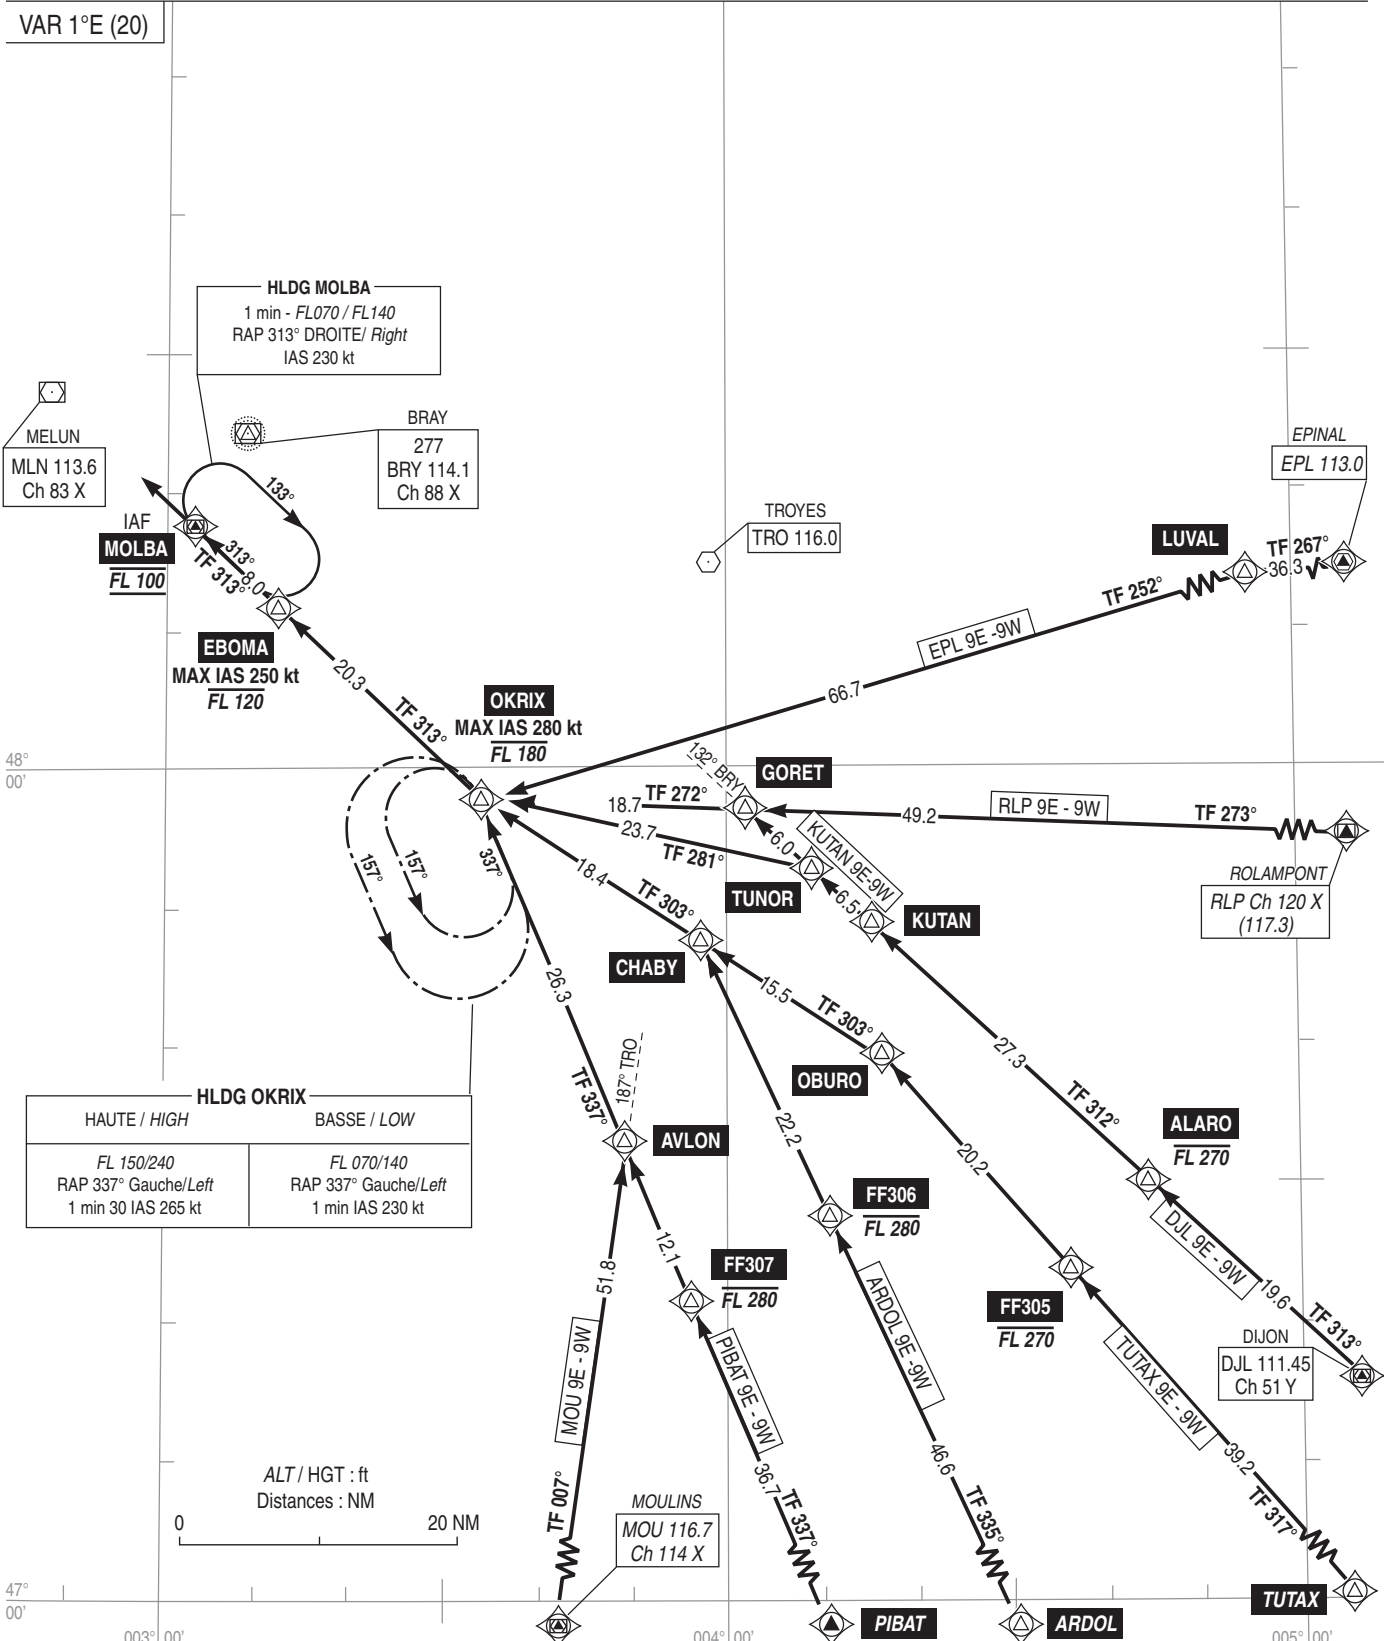

PARIS ORLY
STAR RNAV (GNSS - DME/DME) Réacteurs et Hélices / Jets and Propellers
RWY 02 - 06 - 07 - 20 - 24 - 25
EPL - RLP - DJL - KUTAN - TUTAX - ARDOL - PIBAT - MOU (9E - 9W)
(Protégées pour / Protected for CAT A, B, C, D)

IAF : MOLBA

ATIS ORLY 126.505 (FR) - 131.355 (EN) TF : Track to Fix

← Sur instruction ATC (Attente éloignée)
With ATC instruction (Distant holding)

Voir consignes STAR AD 2 LFPO.22

See instructions STAR AD 2 LFPO.22

PANNE DE RADIOCOMMUNICATION

RADIOCOMMUNICATION FAILURE

Voir consignes particulières STAR AD 2 LFPO.22

See specific instructions STAR described on AD 2 LFPO.22