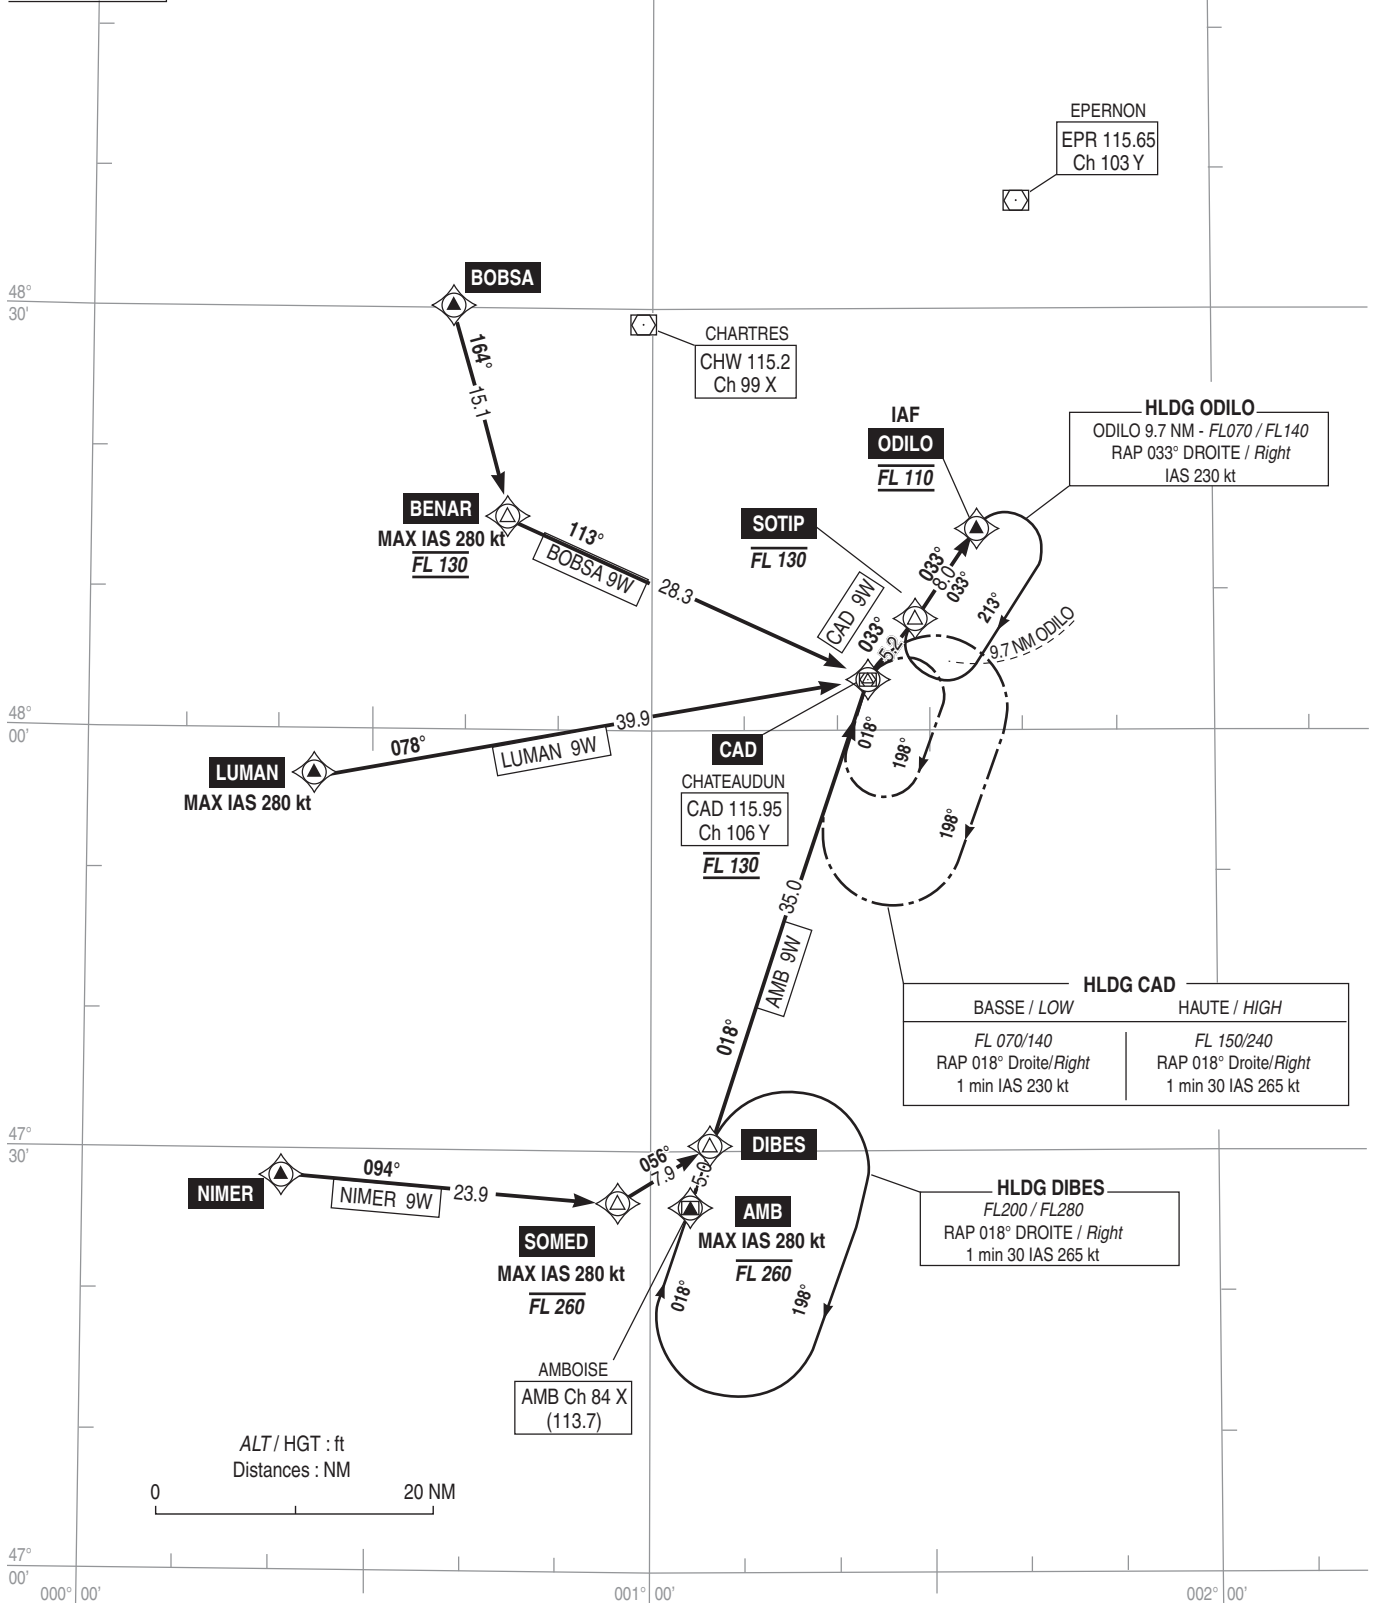

PARIS ORLY
STAR RNAV (GNSS - DME/DME) Réacteurs et Hélices / Jets and Propellers
RWY 20 - 24 - 25
NIMER - AMB - LUMAN - BOBSA - CAD (9W)
(Protégées pour / Protected for CAT A, B, C, D)

IAF : ODILO

ATIS ORLY 126.505 (FR) - 131.355 (EN)

Sur instruction ATC (Attente éloignée)
With ATC instruction (Distant holding)

VAR 1°E (20)

Voir consignes STAR AD 2 LFPO.22

See instructions STAR AD 2 LFPO.22

PANNE DE RADIOCOMMUNICATION

RADIOCOMMUNICATION FAILURE

Voir consignes particulières STAR AD 2 LFPO.22

See specific instructions STAR described on AD 2 LFPO.22