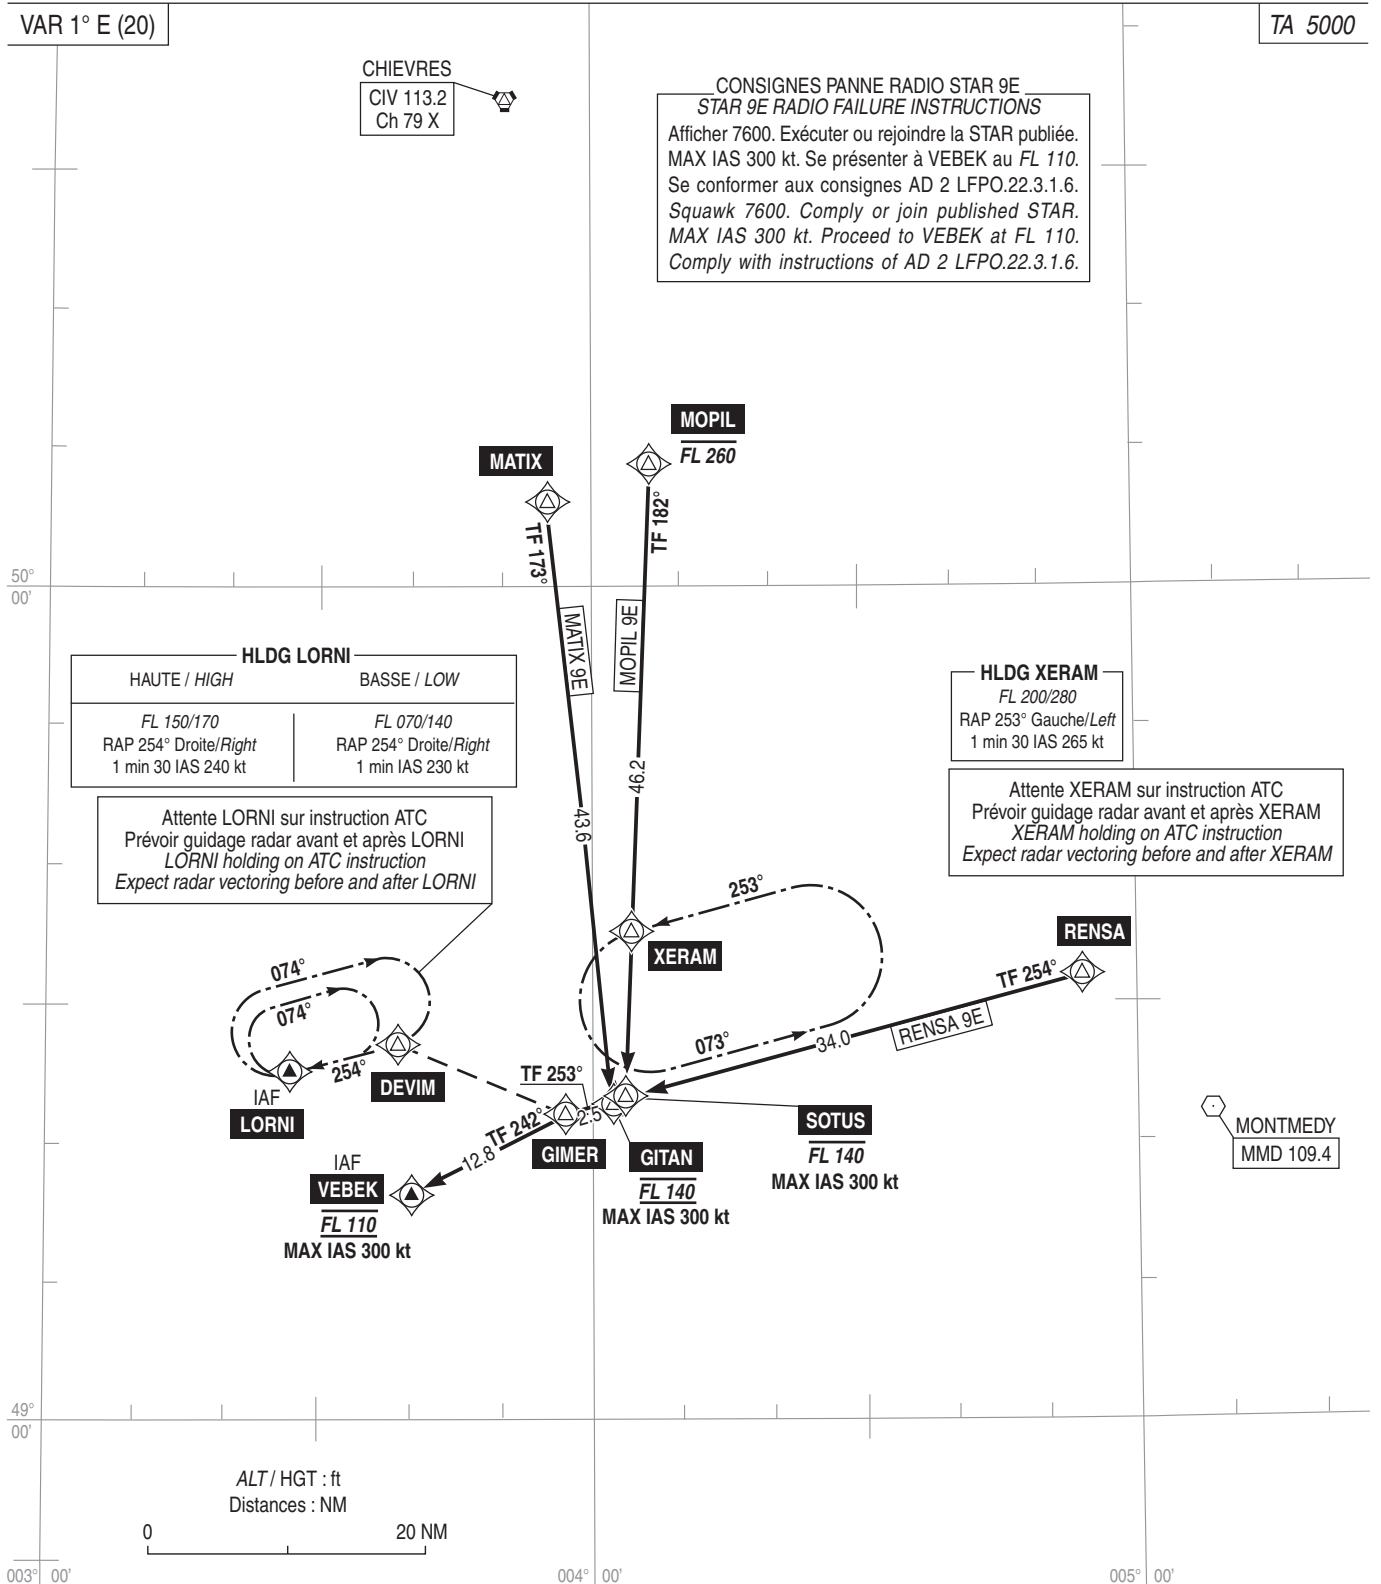

PARIS ORLY
STAR RNAV (GNSS - DME/DME) Réacteurs et Hélices / Jets and Propellers
RWY 02 - 06 - 07
MATIX - MOPIL - RENSA (9E)
(Protégées pour / Protected for CAT A, B, C, D)

IAF : VEBEK / LORNI *

FREQ : voir / see AD 2 LFPO COM 01

TF : Track to Fix

← Sur instruction ATC
With ATC instruction

* IAF LORNI : uniquement si attente prévue
if holding pattern scheduled

Voir consignes STAR AD 2 LFPO.22

See instructions STAR AD 2 LFPO.22