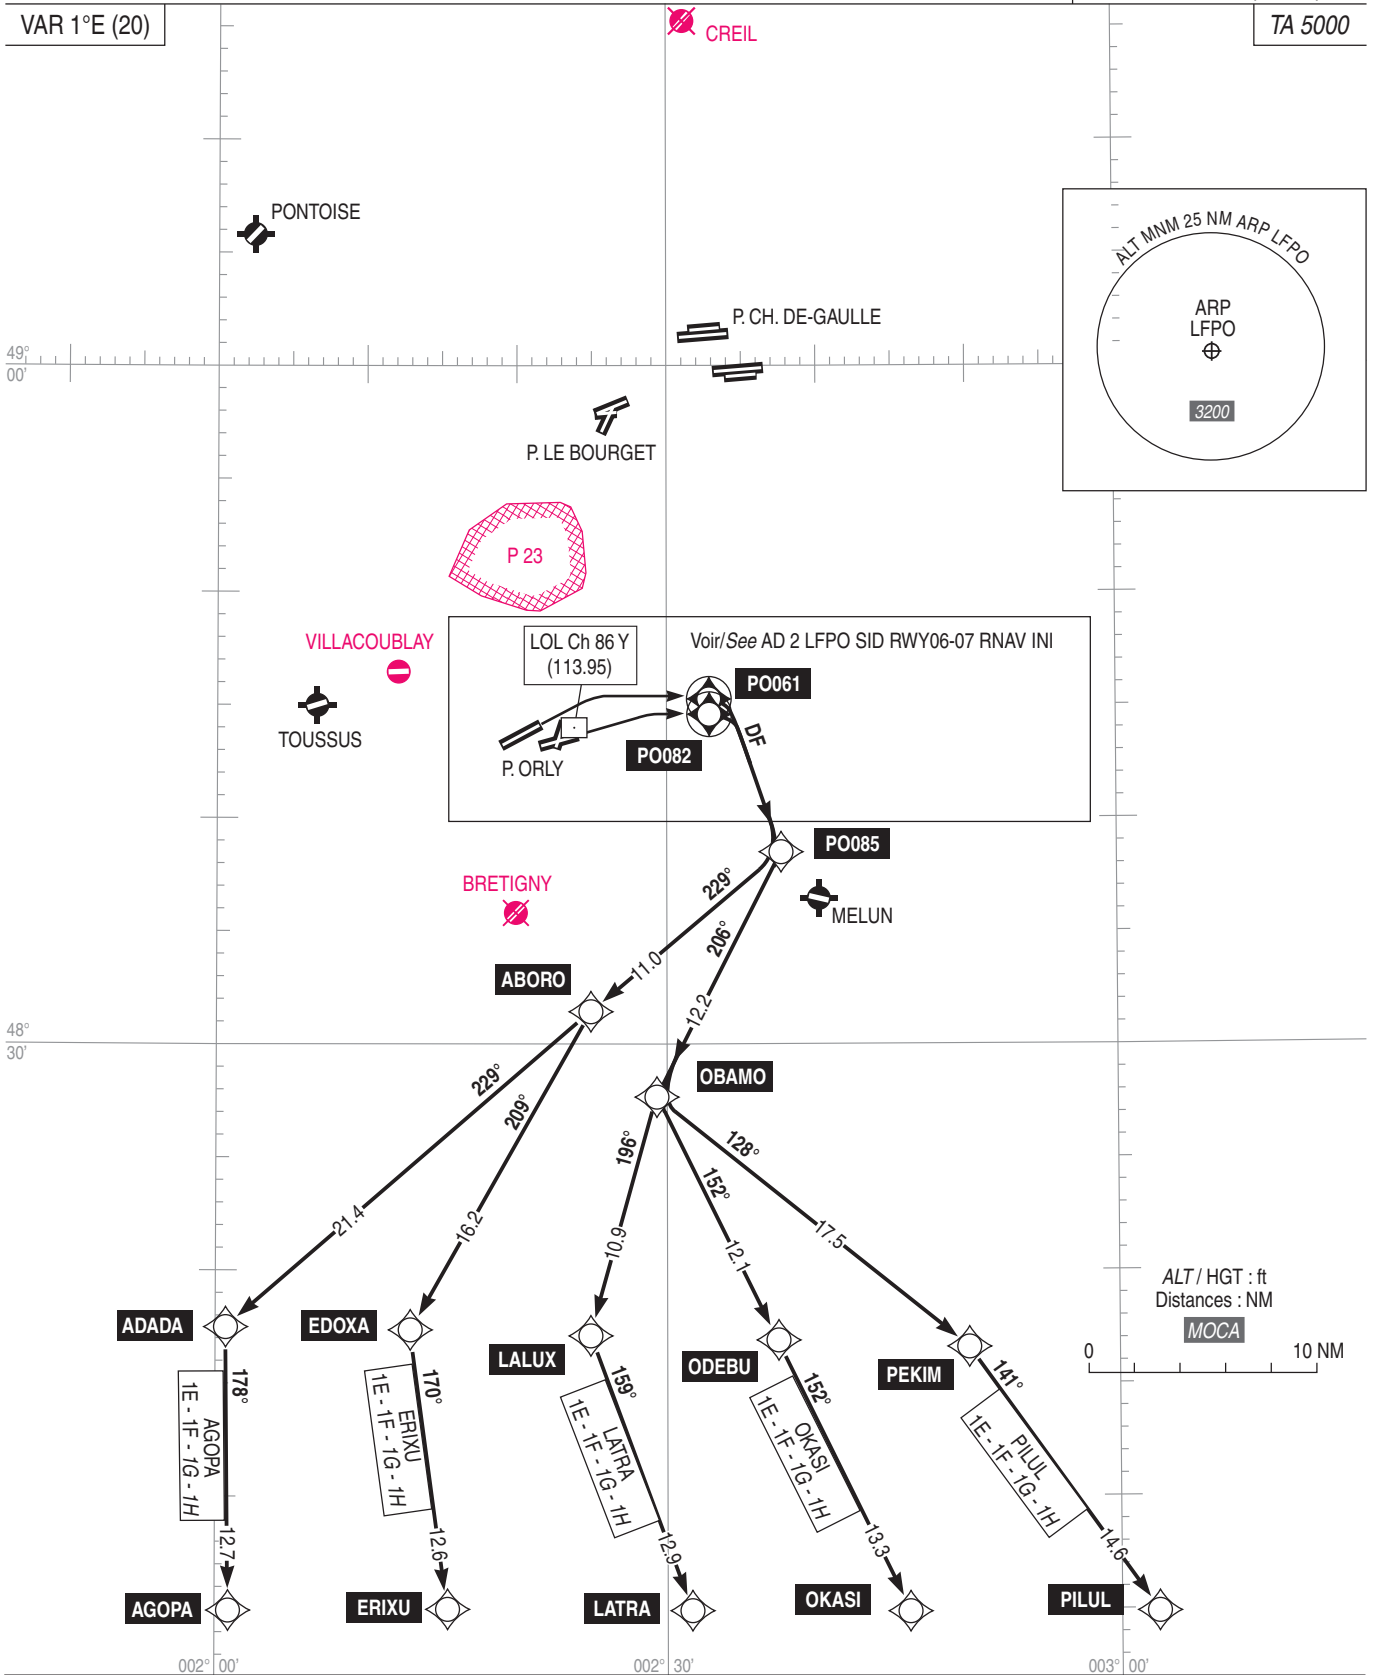

PARIS ORLY
SID RNAV (GNSS - DME/DME) Réacteurs/Jets (FL > 195) et Hélices/and Propellers (FL > 195)
RWY 07 (1E - 1G) - RWY 06 (1F - 1H)
AGOPA - ERIXU - LATRA - OKASI - PILUL
 (Protégés pour/Protected for CAT. A B C D)

FREQ : voir / see AD 2 LFPO COM 01

RNAV 1
GNSS - DME/DME requis / required

VAR 1°E (20)

TA 5000

PANNE DE RADIOCOMMUNICATION
Voir AD 2 LFPO.22

RADIOCOMMUNICATION FAILURE
See AD 2 LFPO.22