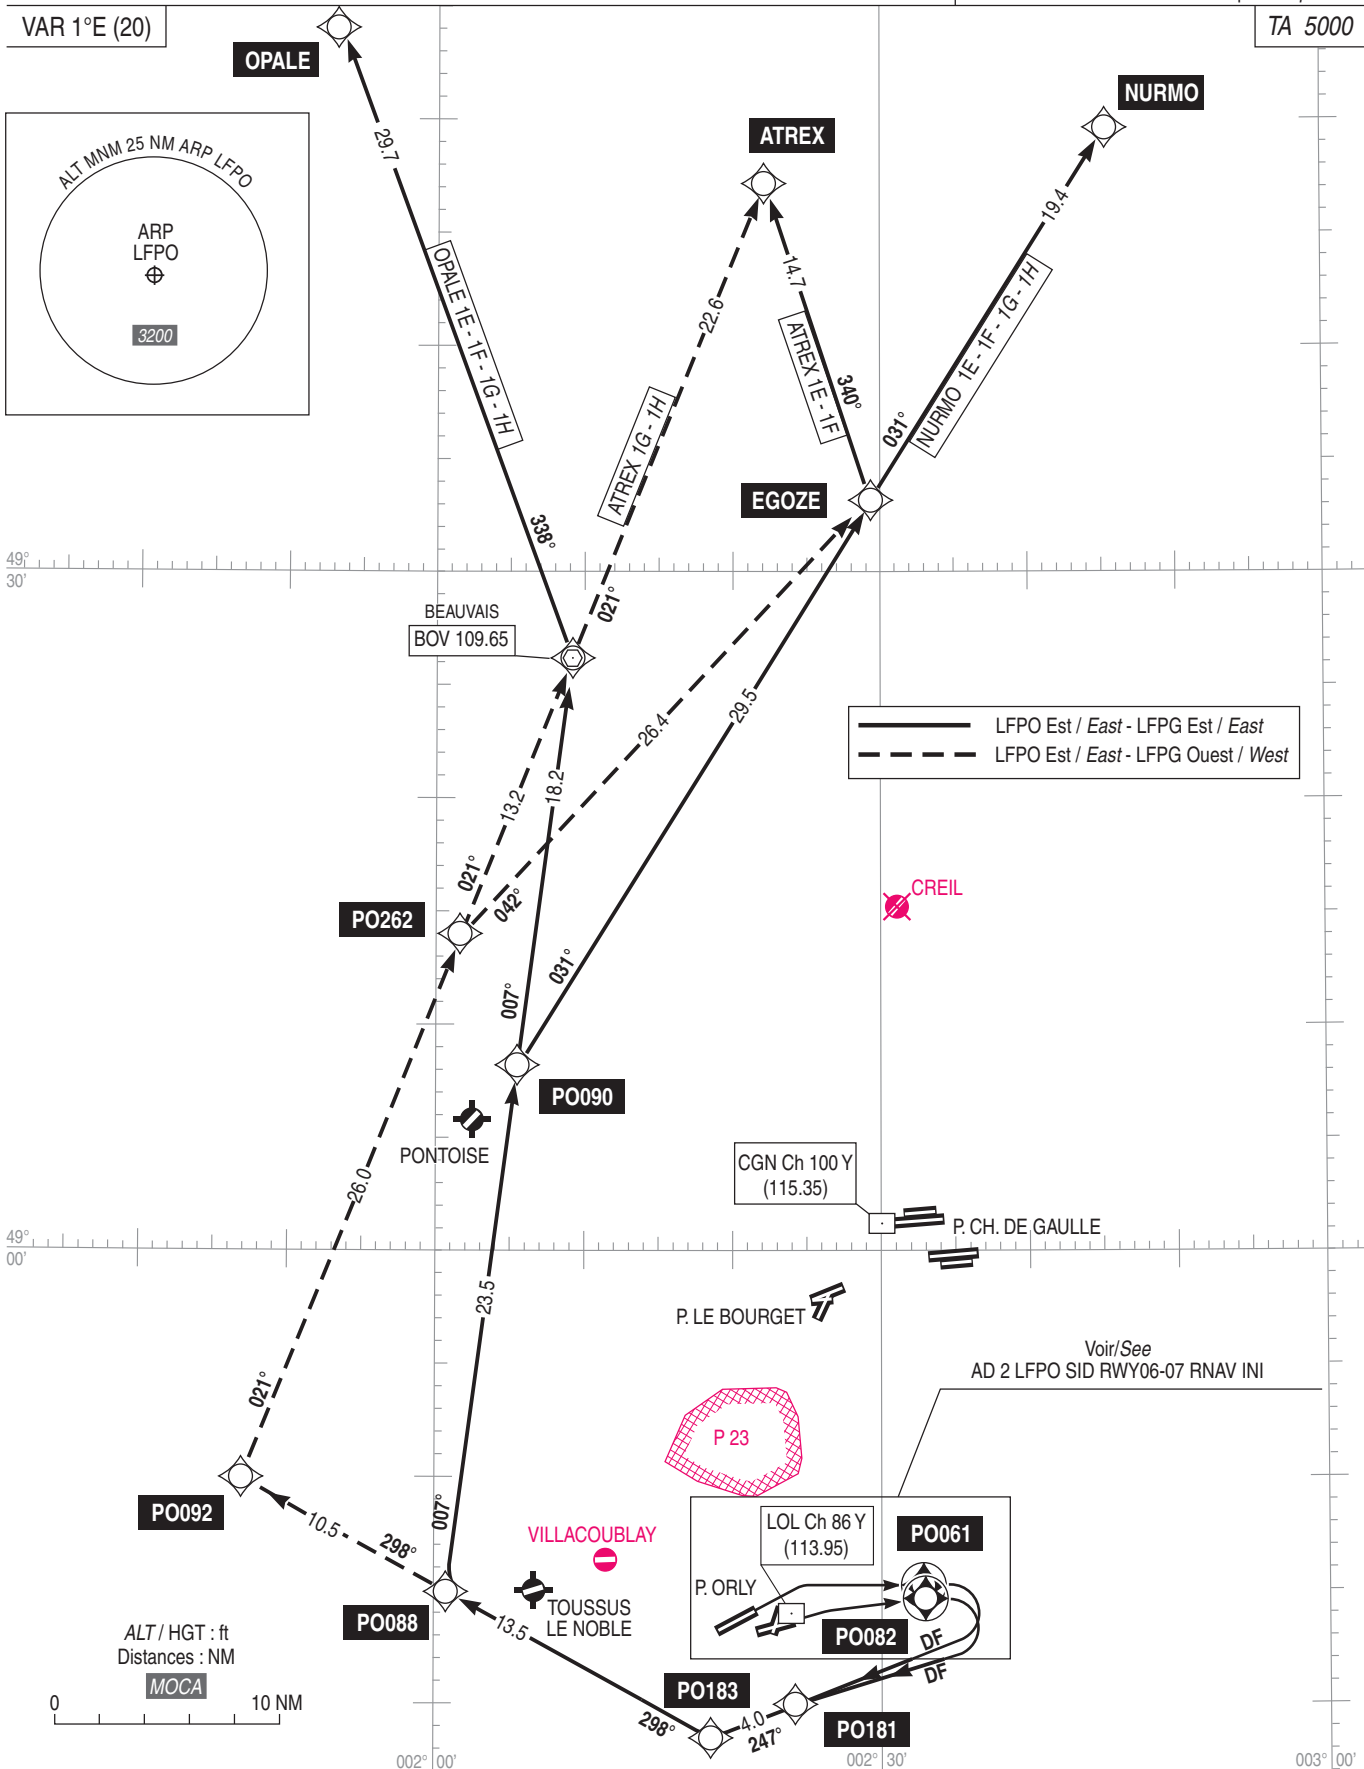

PARIS ORLY
SID RNAV (GNSS - DME/DME) Réacteurs/Jets (FL > 115) et Hélices / and Propellers (FL > 115)
RWY 07 (1E - 1G) - RWY 06 (1F - 1H)
OPALE - ATREX - NURMO
(Protégés pour / Protected for CAT. A B C D)

FREQ : voir / see AD 2 LFPO COM 01

RNAV 1 GNSS - DME/DME requis / required

VAR 1°E (20)

TA 5000

PANNE DE RADIOCOMMUNICATION
Voir AD 2 LFPO.22

RADIOCOMMUNICATION FAILURE
See AD 2 LFPO.22