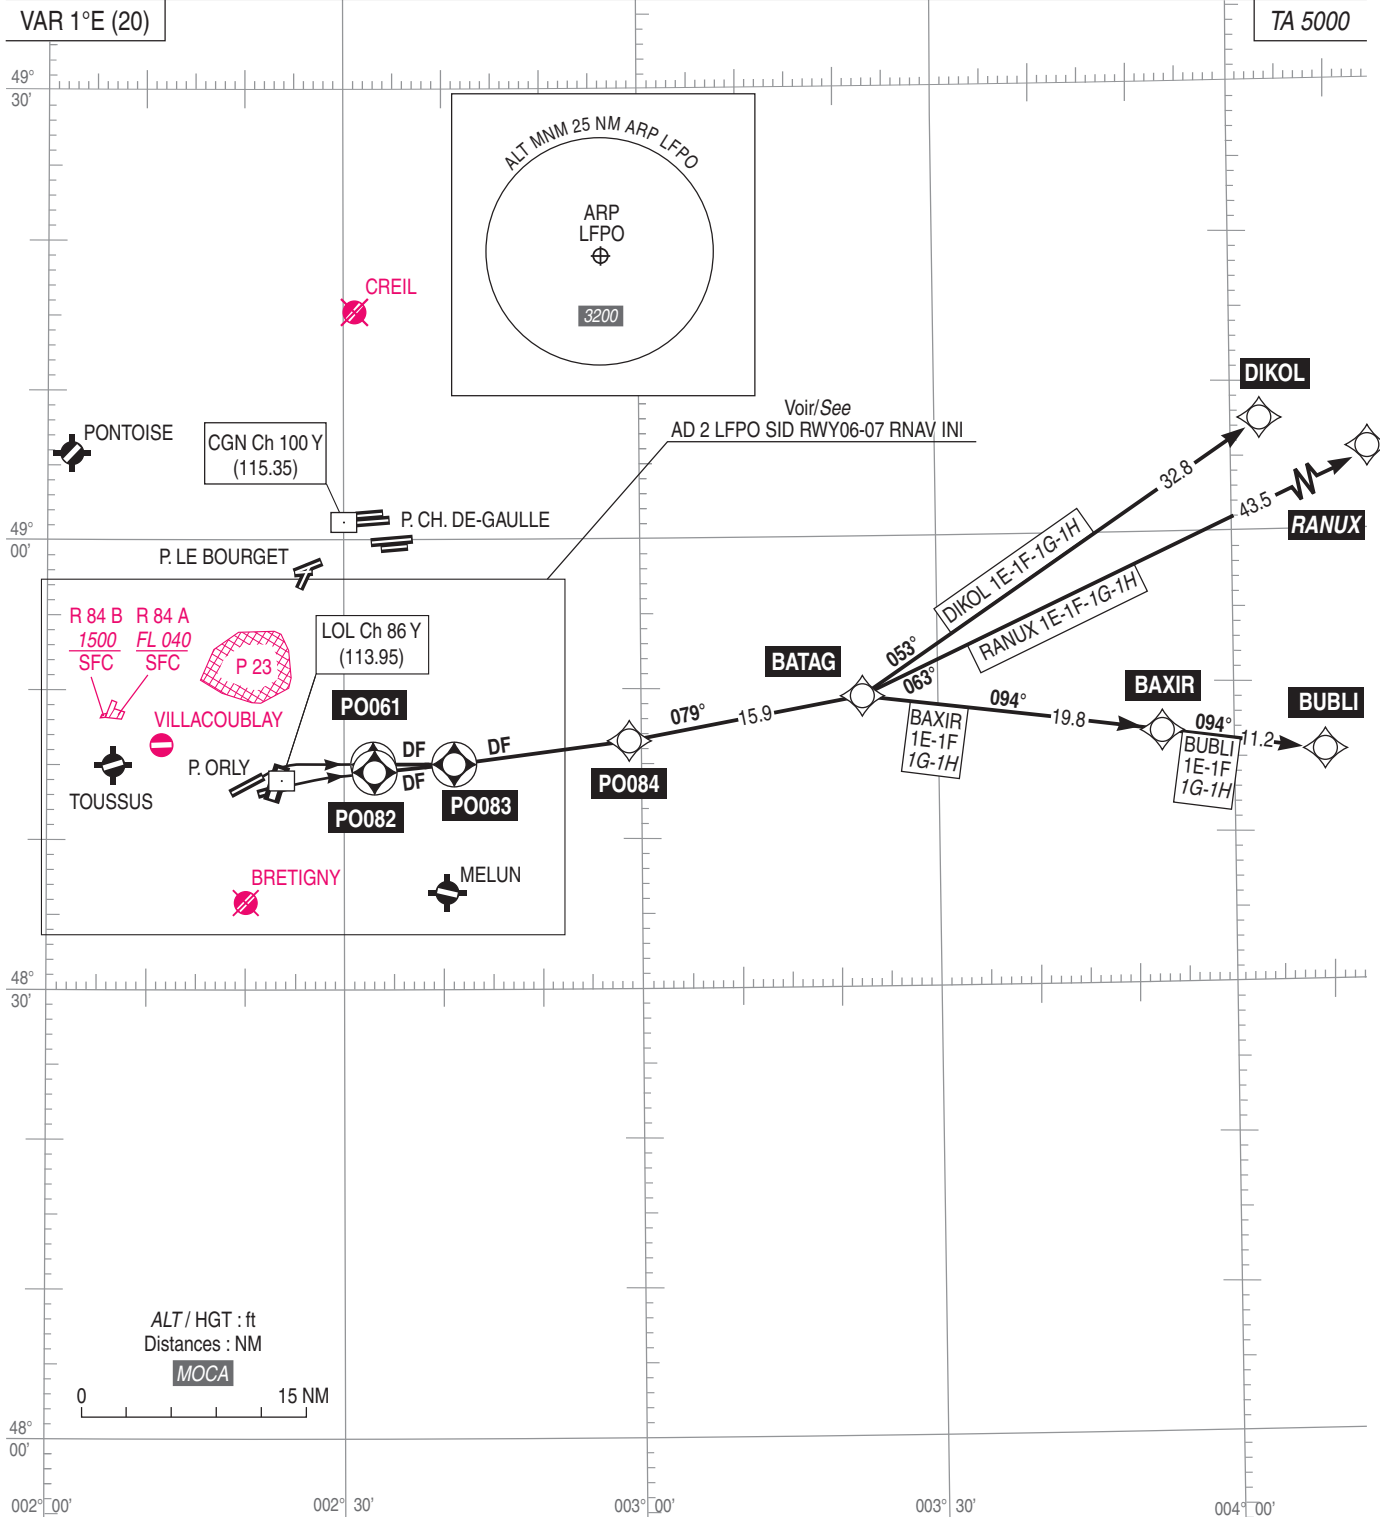

PARIS ORLY
SID RNAV (GNSS - DME/DME)
Réacteurs/Jets (FL > 195) et Hélices/and Propellers (FL > 195)
RWY 07 (1E - 1G) - RWY 06 (1F - 1H)
RANUX - BUBLI
Réacteurs/Jets (115 < FL < 195) et Hélices/and Propellers (115 < FL < 195)
RWY 07 (1E - 1G) - RWY 06 (1F - 1H)
DIKOL-BAXIR
 (Protégés pour / Protected for CAT. A B C D)

FREQ : voir / see AD 2 LFPO COM 01

RNAV 1
 GNSS - DME/DME
 requis / required

PANNE DE RADIOCOMMUNICATION
 Voir AD 2 LFPO.22

RADIOCOMMUNICATION FAILURE
 See AD 2 LFPO.22