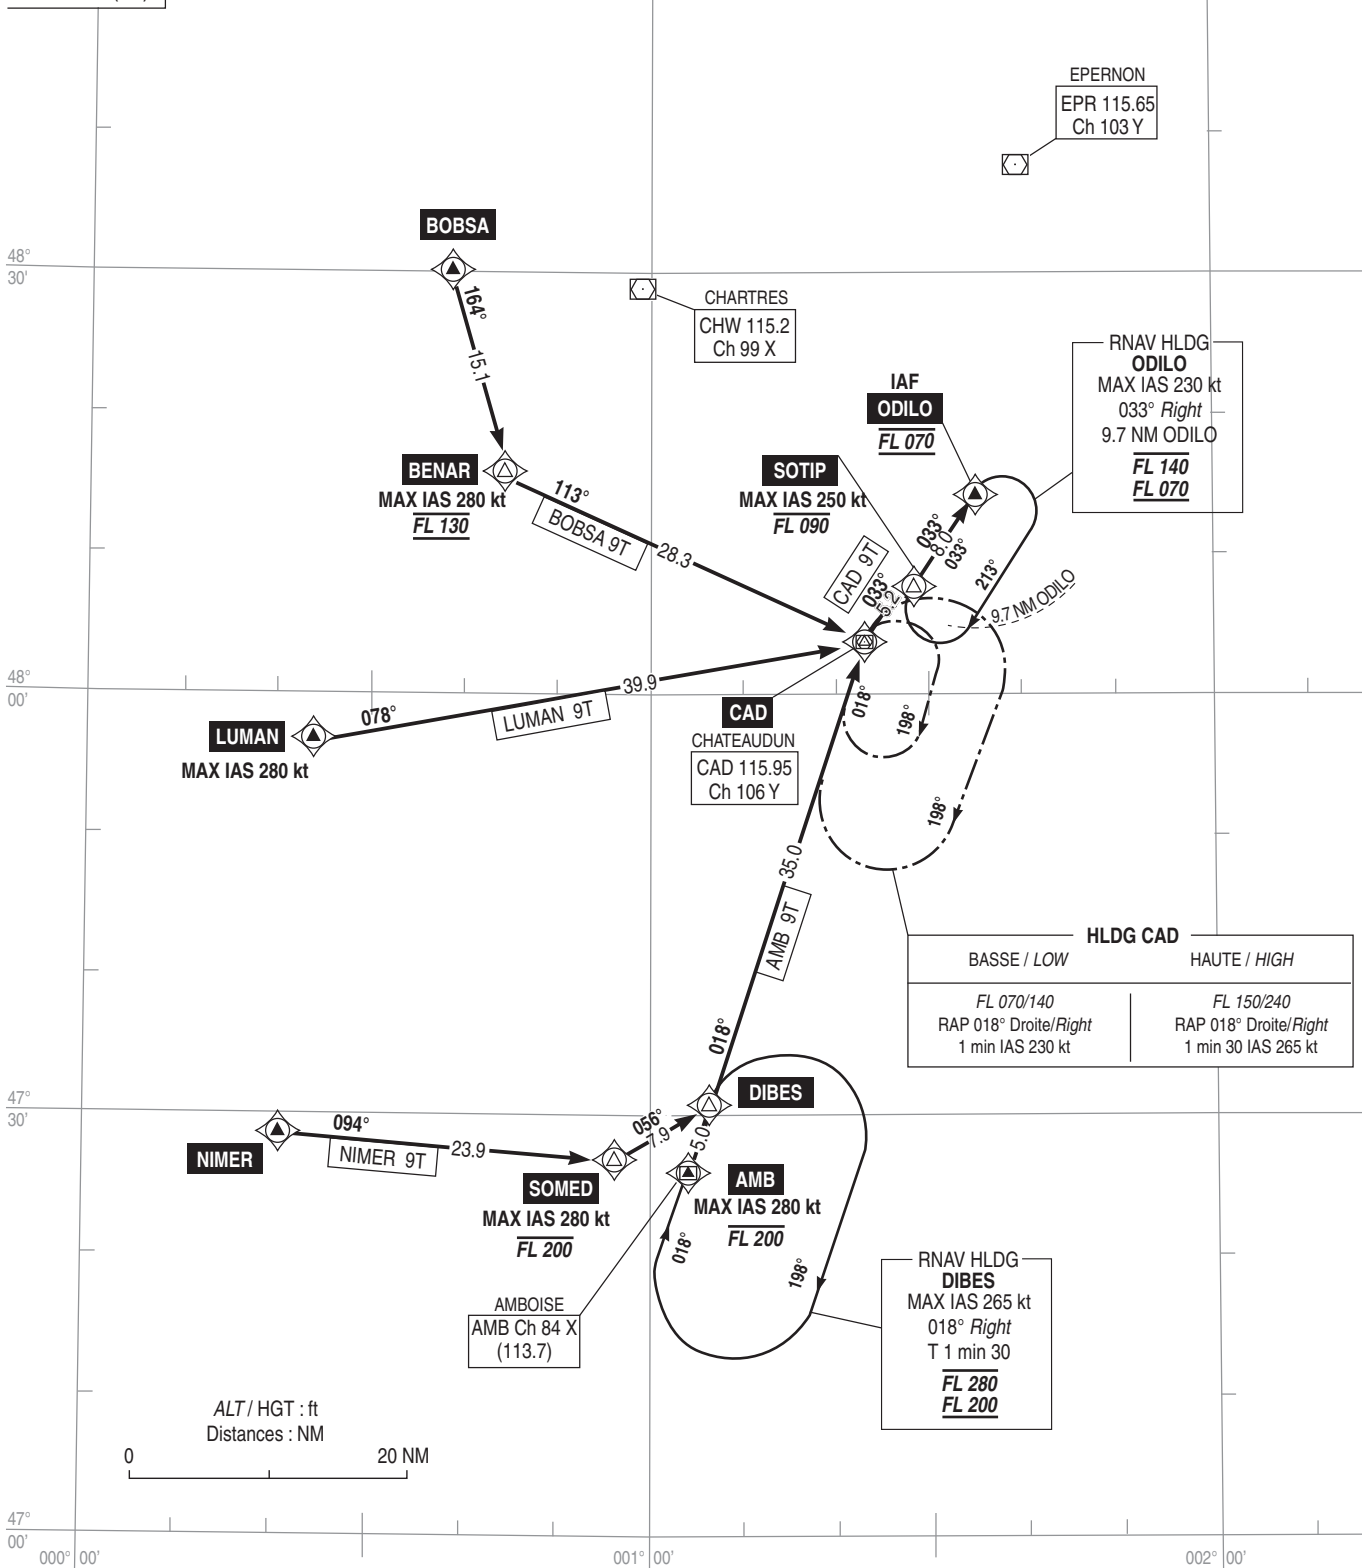

**TOUSSUS LE NOBLE (LFPN) : RWY 07L - 25R**  
**VILLACOUBLAY (LFPV) : RWY 09 - 27**  
**STAR RNAV (GNSS - DME/DME) Réacteurs et Hélices / Jets and Propellers**  
**NIMER - AMB - LUMAN - BOBSA - CAD (9T)**  
 (Protégées pour / Protected for CAT A, B, C, D)

**IAF : ODILO**

FREQ : voir / see AD 2 LFPN COM 01

← Sur instruction ATC (Attente éloignée)  
With ATC instruction (Distant holding)

VAR 1°E (20)

Voir consignes STAR AD 2 LFPN.22

See instructions STAR AD 2 LFPN.22

**PANNE DE RADIOCOMMUNICATION**

Voir consignes particulières STAR AD 2 LFPN.22

**RADIOCOMMUNICATION FAILURE**

See specific instructions STAR described on AD 2 LFPN.22