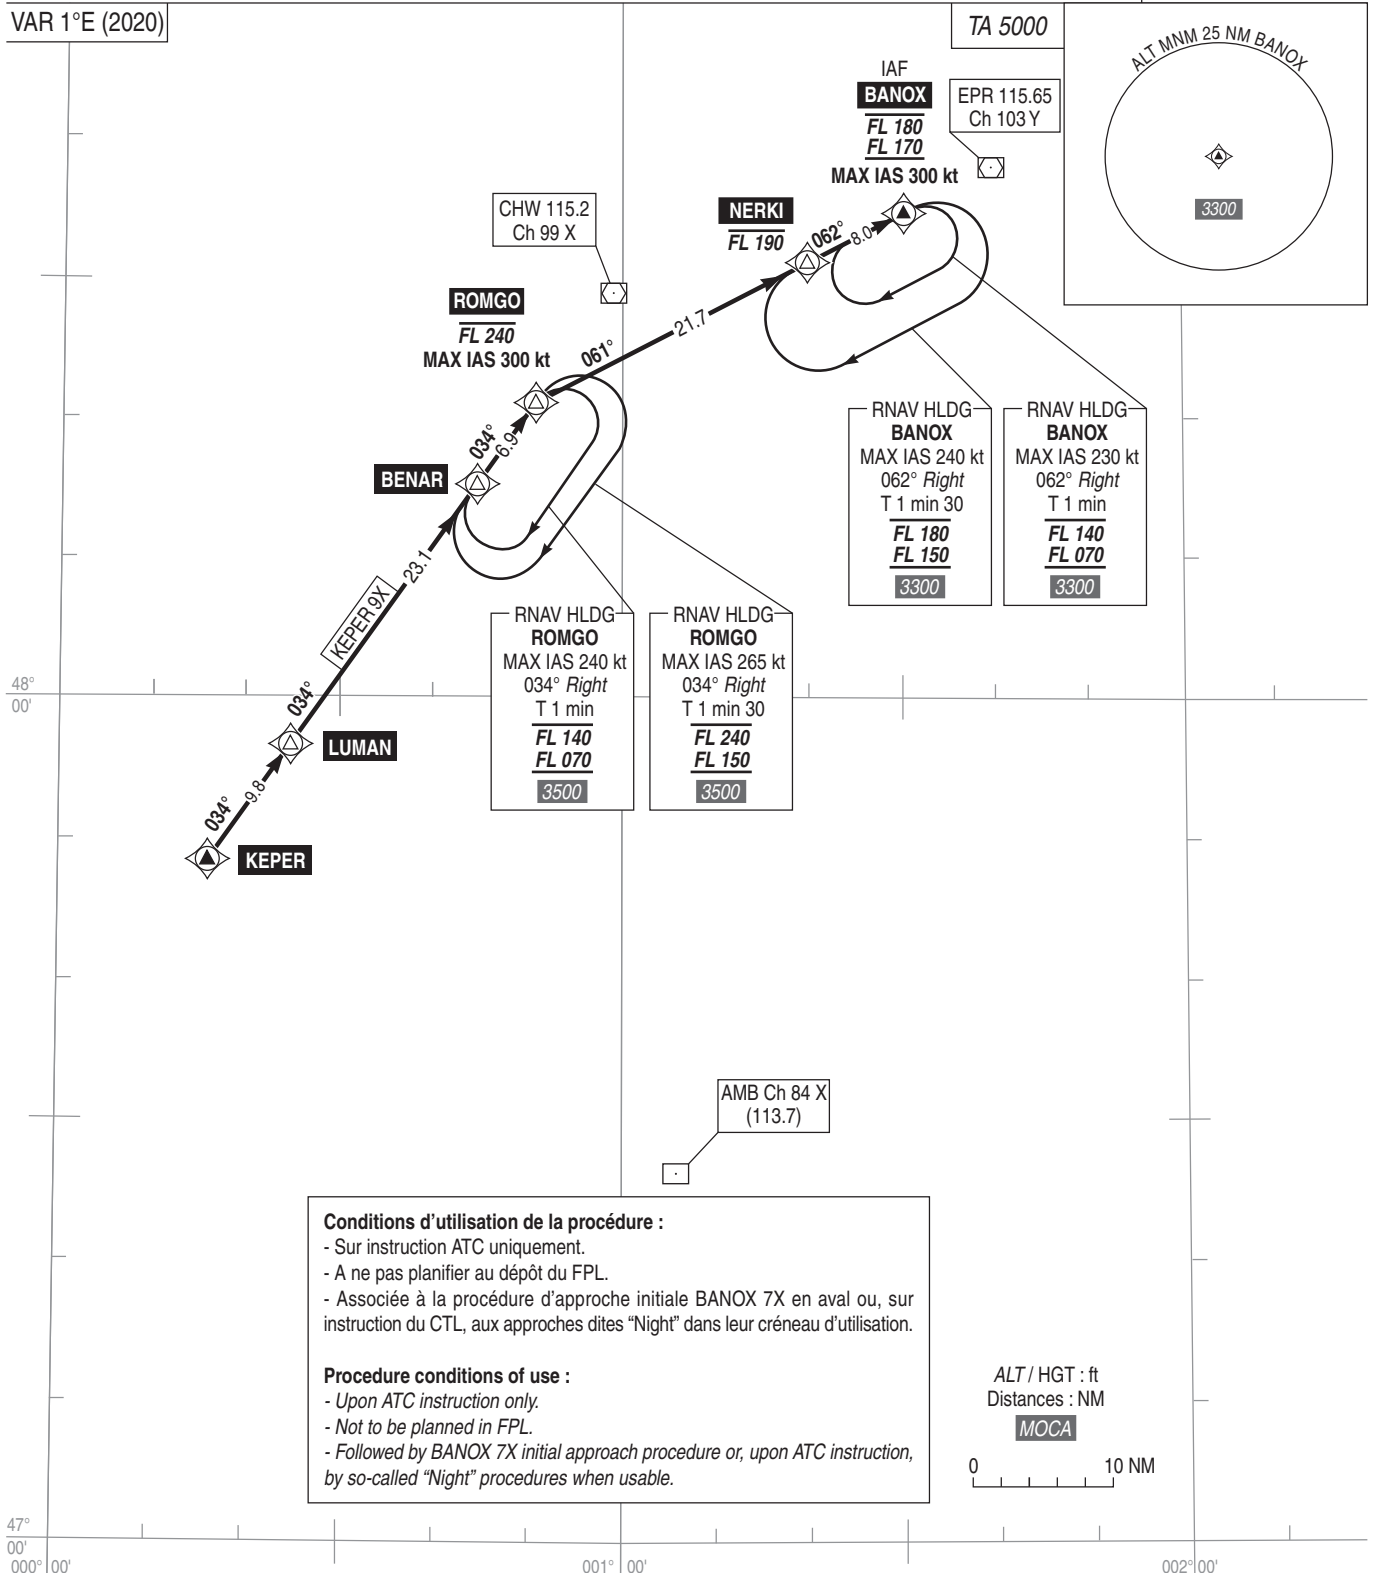

PARIS CHARLES DE GAULLE
STAR RNAV Réacteurs uniquement / Jets only
RWY 26L - 26R - 27L - 27R
KEPER (9X)
(Protégés pour / Protected for CAT A, B, C, D)

IAF : BANOX

FREQ : Voir/See AD 2 LFPG IAC COM 01

RNAV 1
GNSS ou/or DME/DME

VAR 1°E (2020)

Voir consignes STAR AD 2 LFPG.22.

See instructions STAR AD 2 LFPG.22.

PANNE DE RADIOCOMMUNICATION :

Voir consignes particulières STAR AD 2 LFPG.22

RADIOCOMMUNICATION FAILURE :

See STAR special instructions described on AD 2 LFPG.22