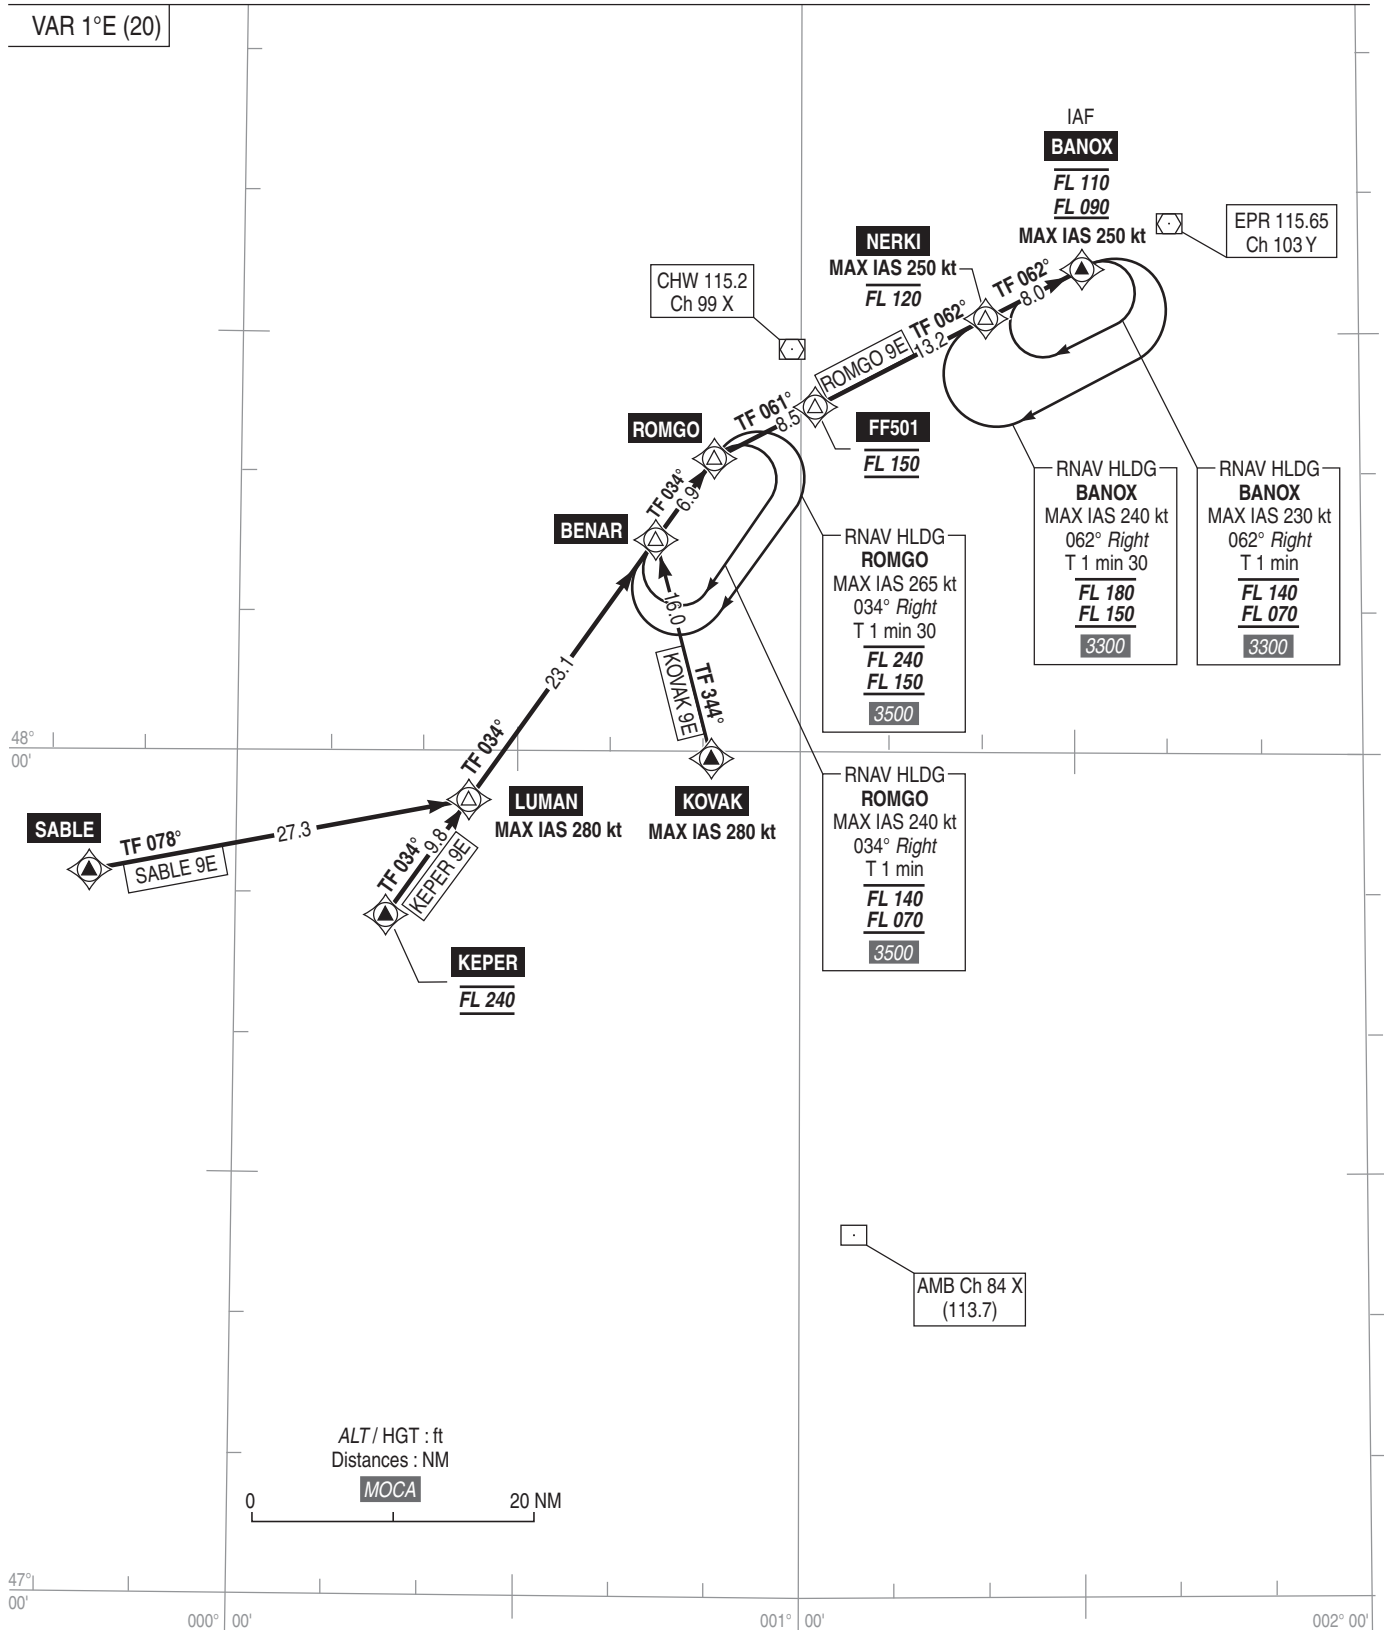

**PARIS CHARLES DE GAULLE**  
**STAR RNAV (GNSS - DME/DME) Réacteurs et Hélices / Jets and Propellers**  
**RWY 08L - 08R - 09L - 09R (9E)**  
**KEPER - KOVAK - SABLE - ROMGO**  
 (Protégés pour / Protected for CAT A, B, C, D)

**IAF : BANOX**

ATIS DE GAULLE 128.225 (FR) - 127.125 (EN)

TF : Track to Fix

VAR 1°E (20)

Voir consignes STAR AD 2 LFPG.22.

**PANNE DE RADIOCOMMUNICATION :**

Voir consignes particulières STAR AD 2 LFPG.22.

See instructions STAR AD 2 LFPG.22.

**RADIOCOMMUNICATION FAILURE :**

See STAR special instructions described in AD 2 LFPG.22.