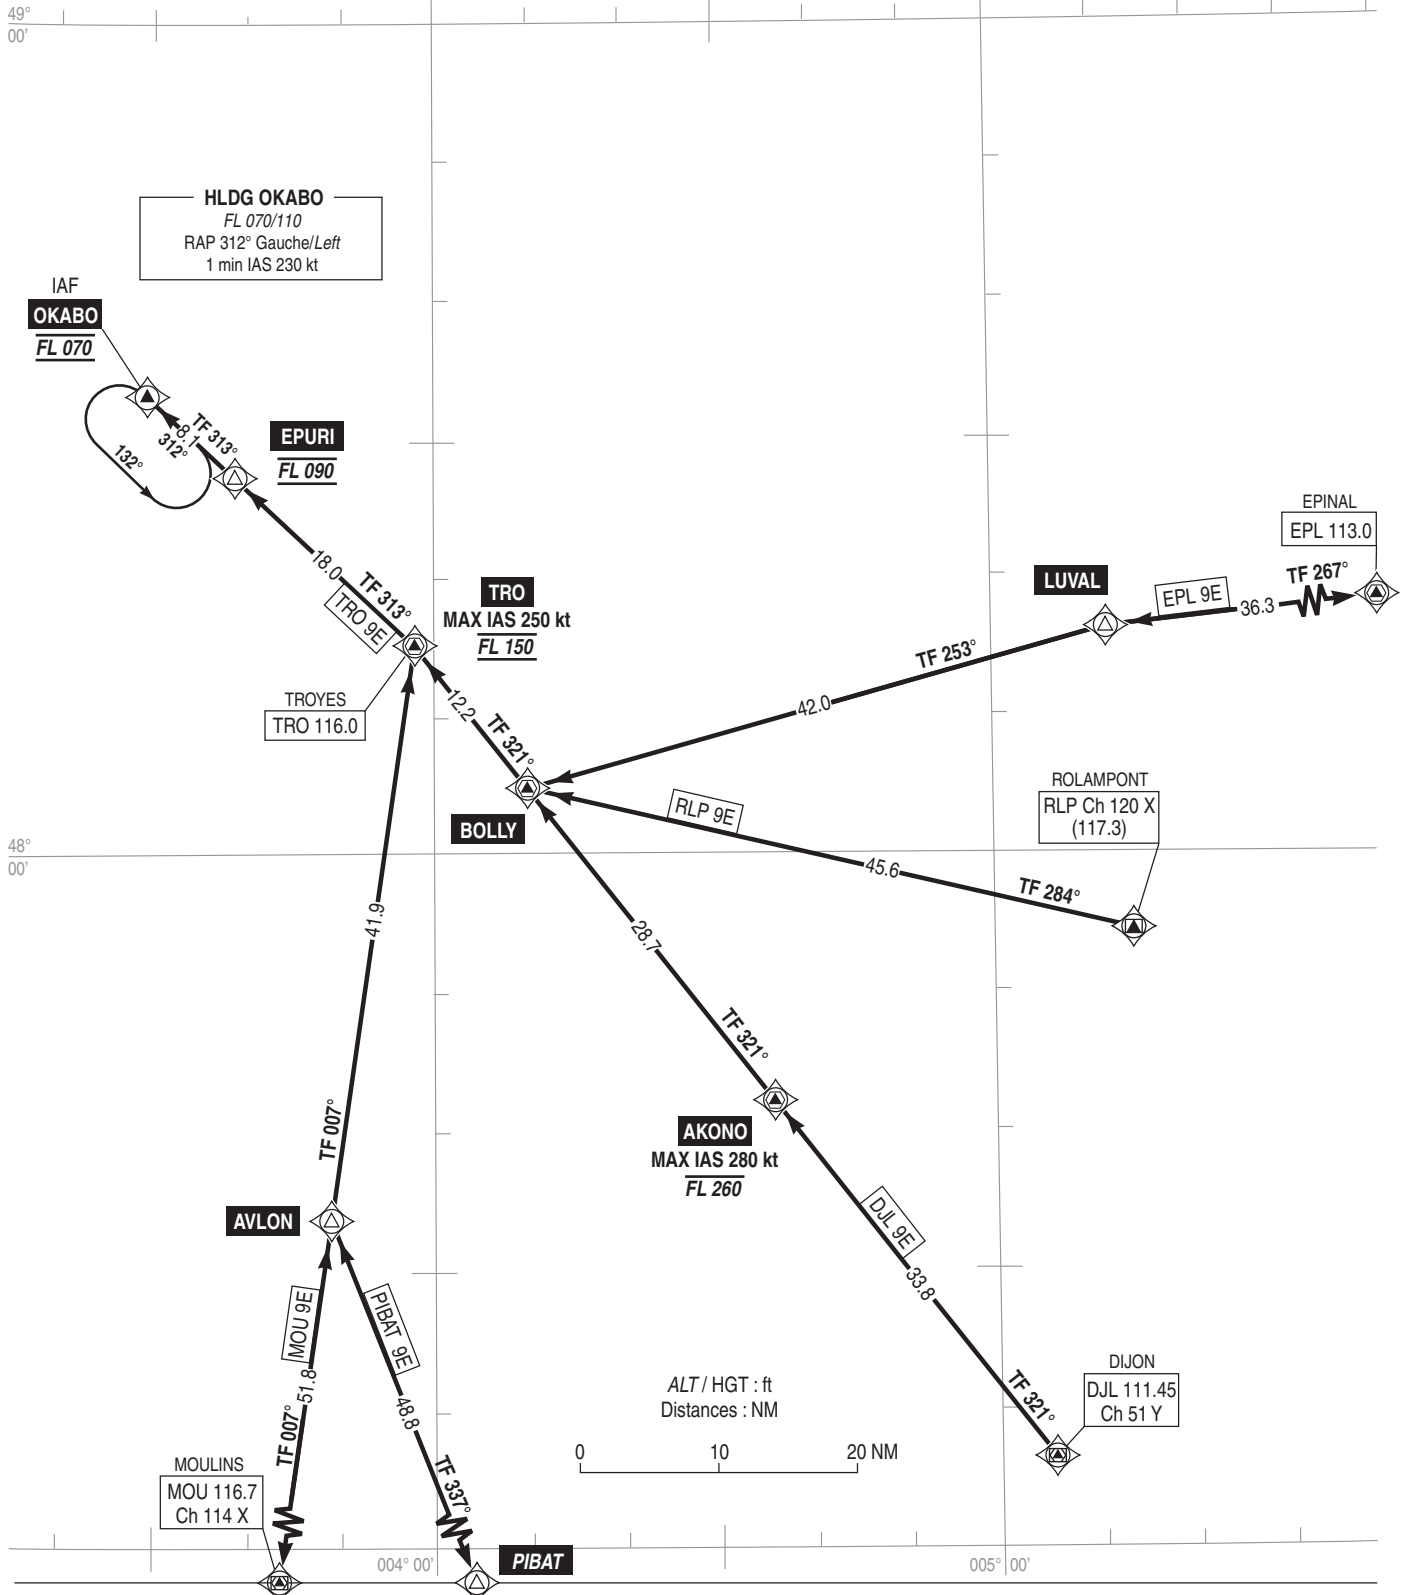

PARIS LE BOURGET
STAR RNAV (GNSS - DME/DME) Réacteurs et Hélices / Jets and Propellers
RWY 07 (9E)
EPL - RLP - DJL - PIBAT - MOU - TRO
(Protégées pour / Protected for CAT. A, B, C, D)

IAF : OKABO

ATIS LE BOURGET : 120.000

TF : Track to Fix

VAR 1°E (20)

Voir consignes particulières AD 2 LFPB.22 § 4.

See specific instructions described on AD 2 LFPB.22 § 4.