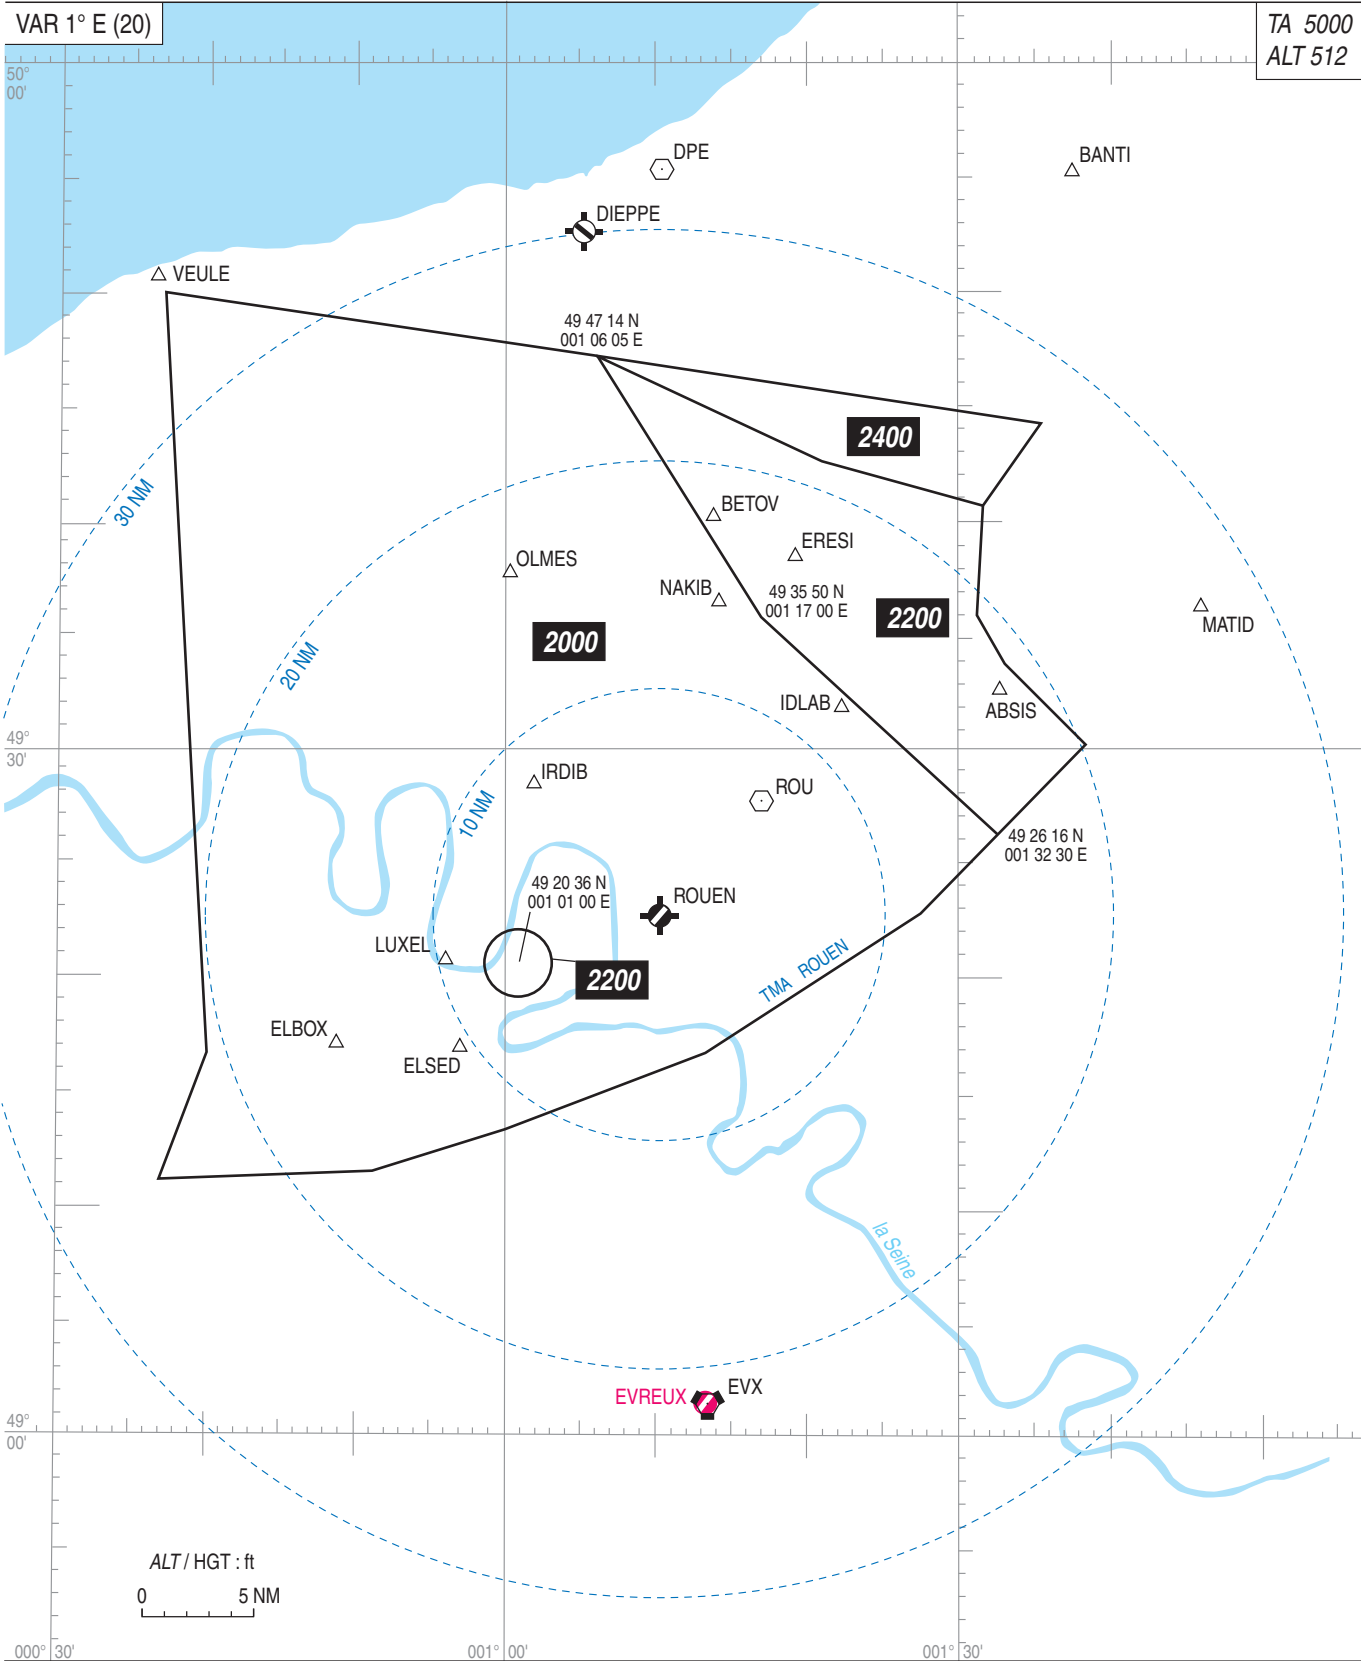

ROUEN VALLEE DE SEINE
Altitude Minimale de Sécurité Radar
Minimum Radar Safety Altitudes

ATIS ROUEN : 120.730
APP ROUEN Approche / Approach : 118.575

OBSERVATIONS :
Les altitudes minimales publiées intègrent une correction pour basses températures.
Service radar assuré uniquement au-dessus de 3000 ft AMSL.

OBSERVATIONS :
The minimum altitudes published integrate a correction for low temperatures.
Radar service provided only above 3000 ft AMSL.