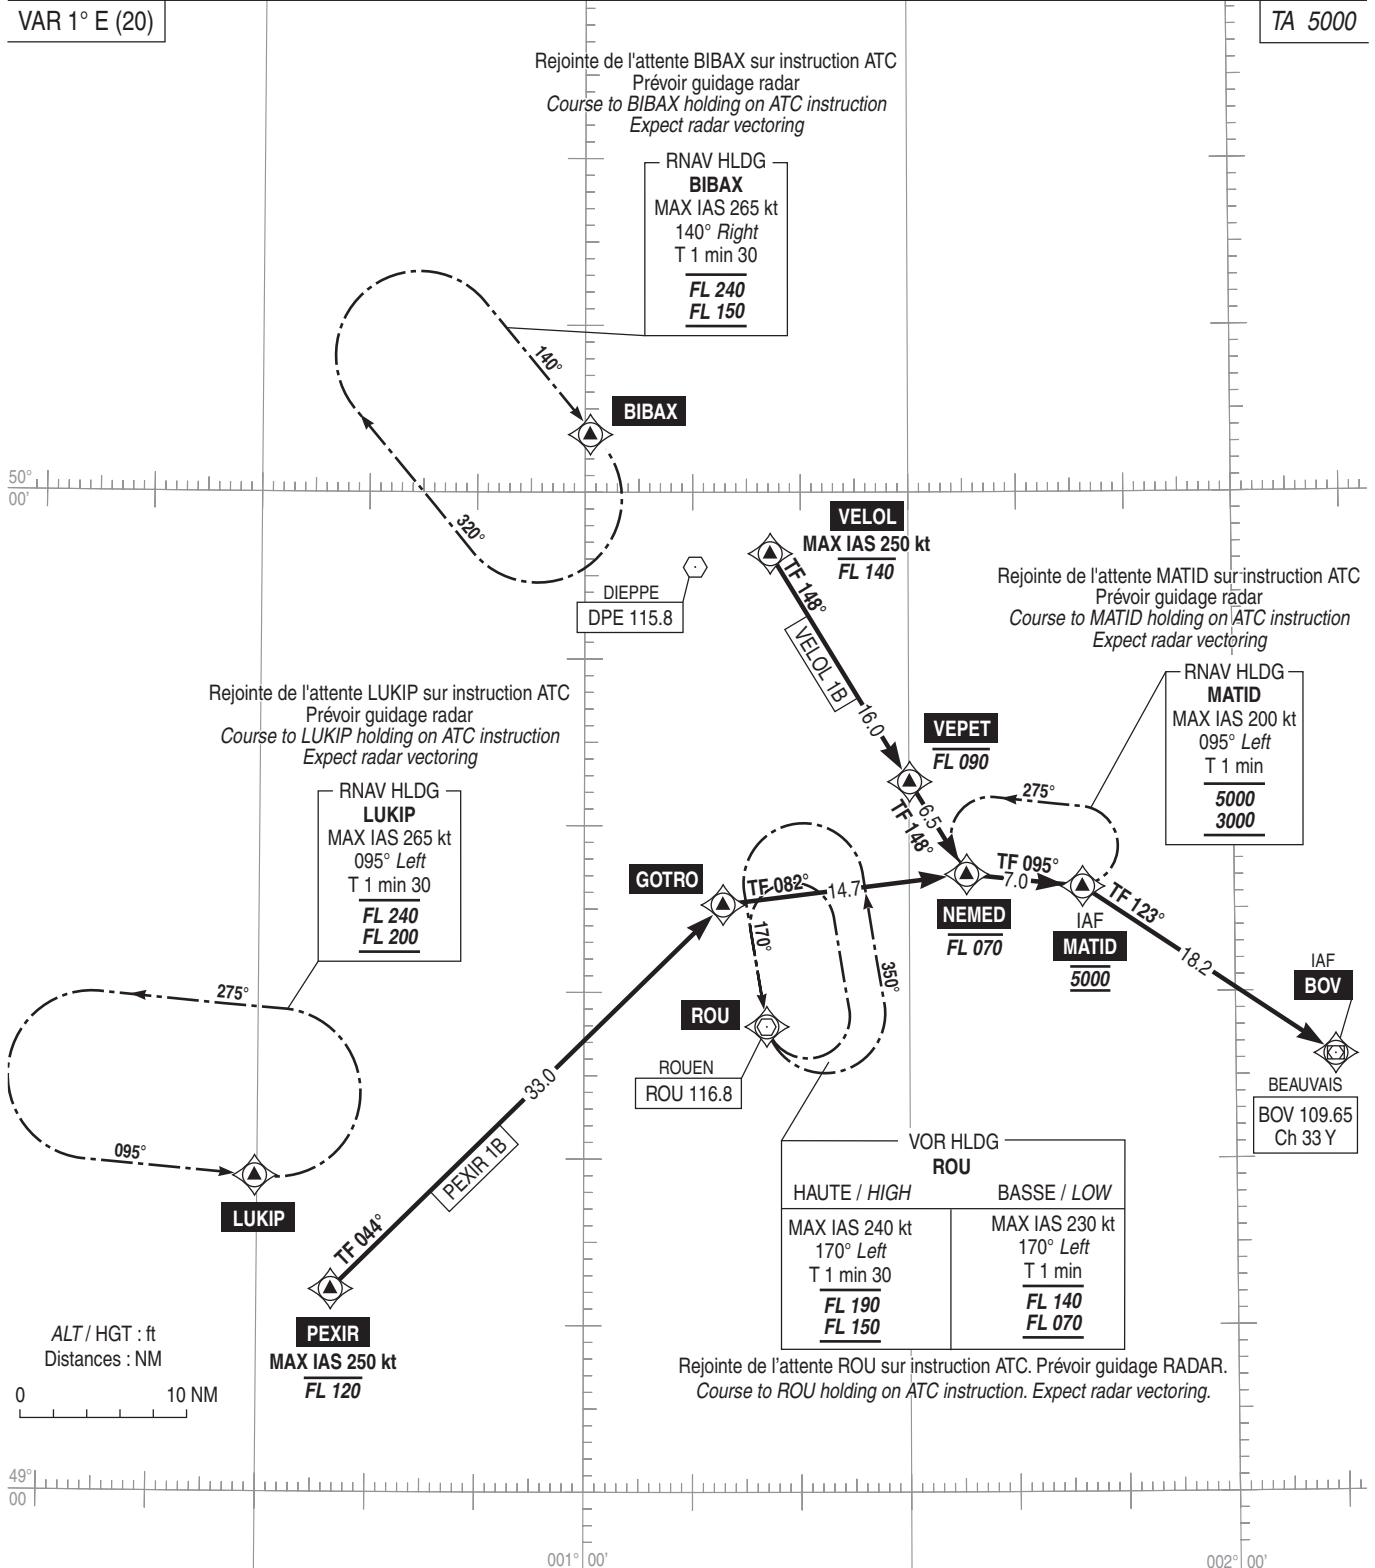

BEAUVAIS TILLE
STAR RNAV (GNSS - DME/DME) Réacteurs et Hélices / Jets and Propellers
RWY 12 / 30
PEXIR - VELOL (1B)
(Protégées pour / Protected for CAT A, B, C, D)

IAF : MATID/BOV

ATIS BEAUVAIS 118.380
APP DE GAULLE Approche/Approach 119.850 - 121.155 - 125.830
APP BEAUVAIS Approche/Approach 123.985
TWR BEAUVAIS Tour/Tower 121.400

TF : Track to Fix

← - - - - - Sur instruction ATC
On ATC instruction

RNAV 1
GNSS ou/or DME/DME requis / required

Voir consignes STAR AD 2 LFOB.22
PANNE DE RADIOCOMMUNICATION
Voir consignes particulières STAR AD 2 LFOB TEXT

See instructions STAR AD 2 LFOB.22
RADIOCOMMUNICATION FAILURE
See special instructions STAR described on AD 2 LFOB TEXT