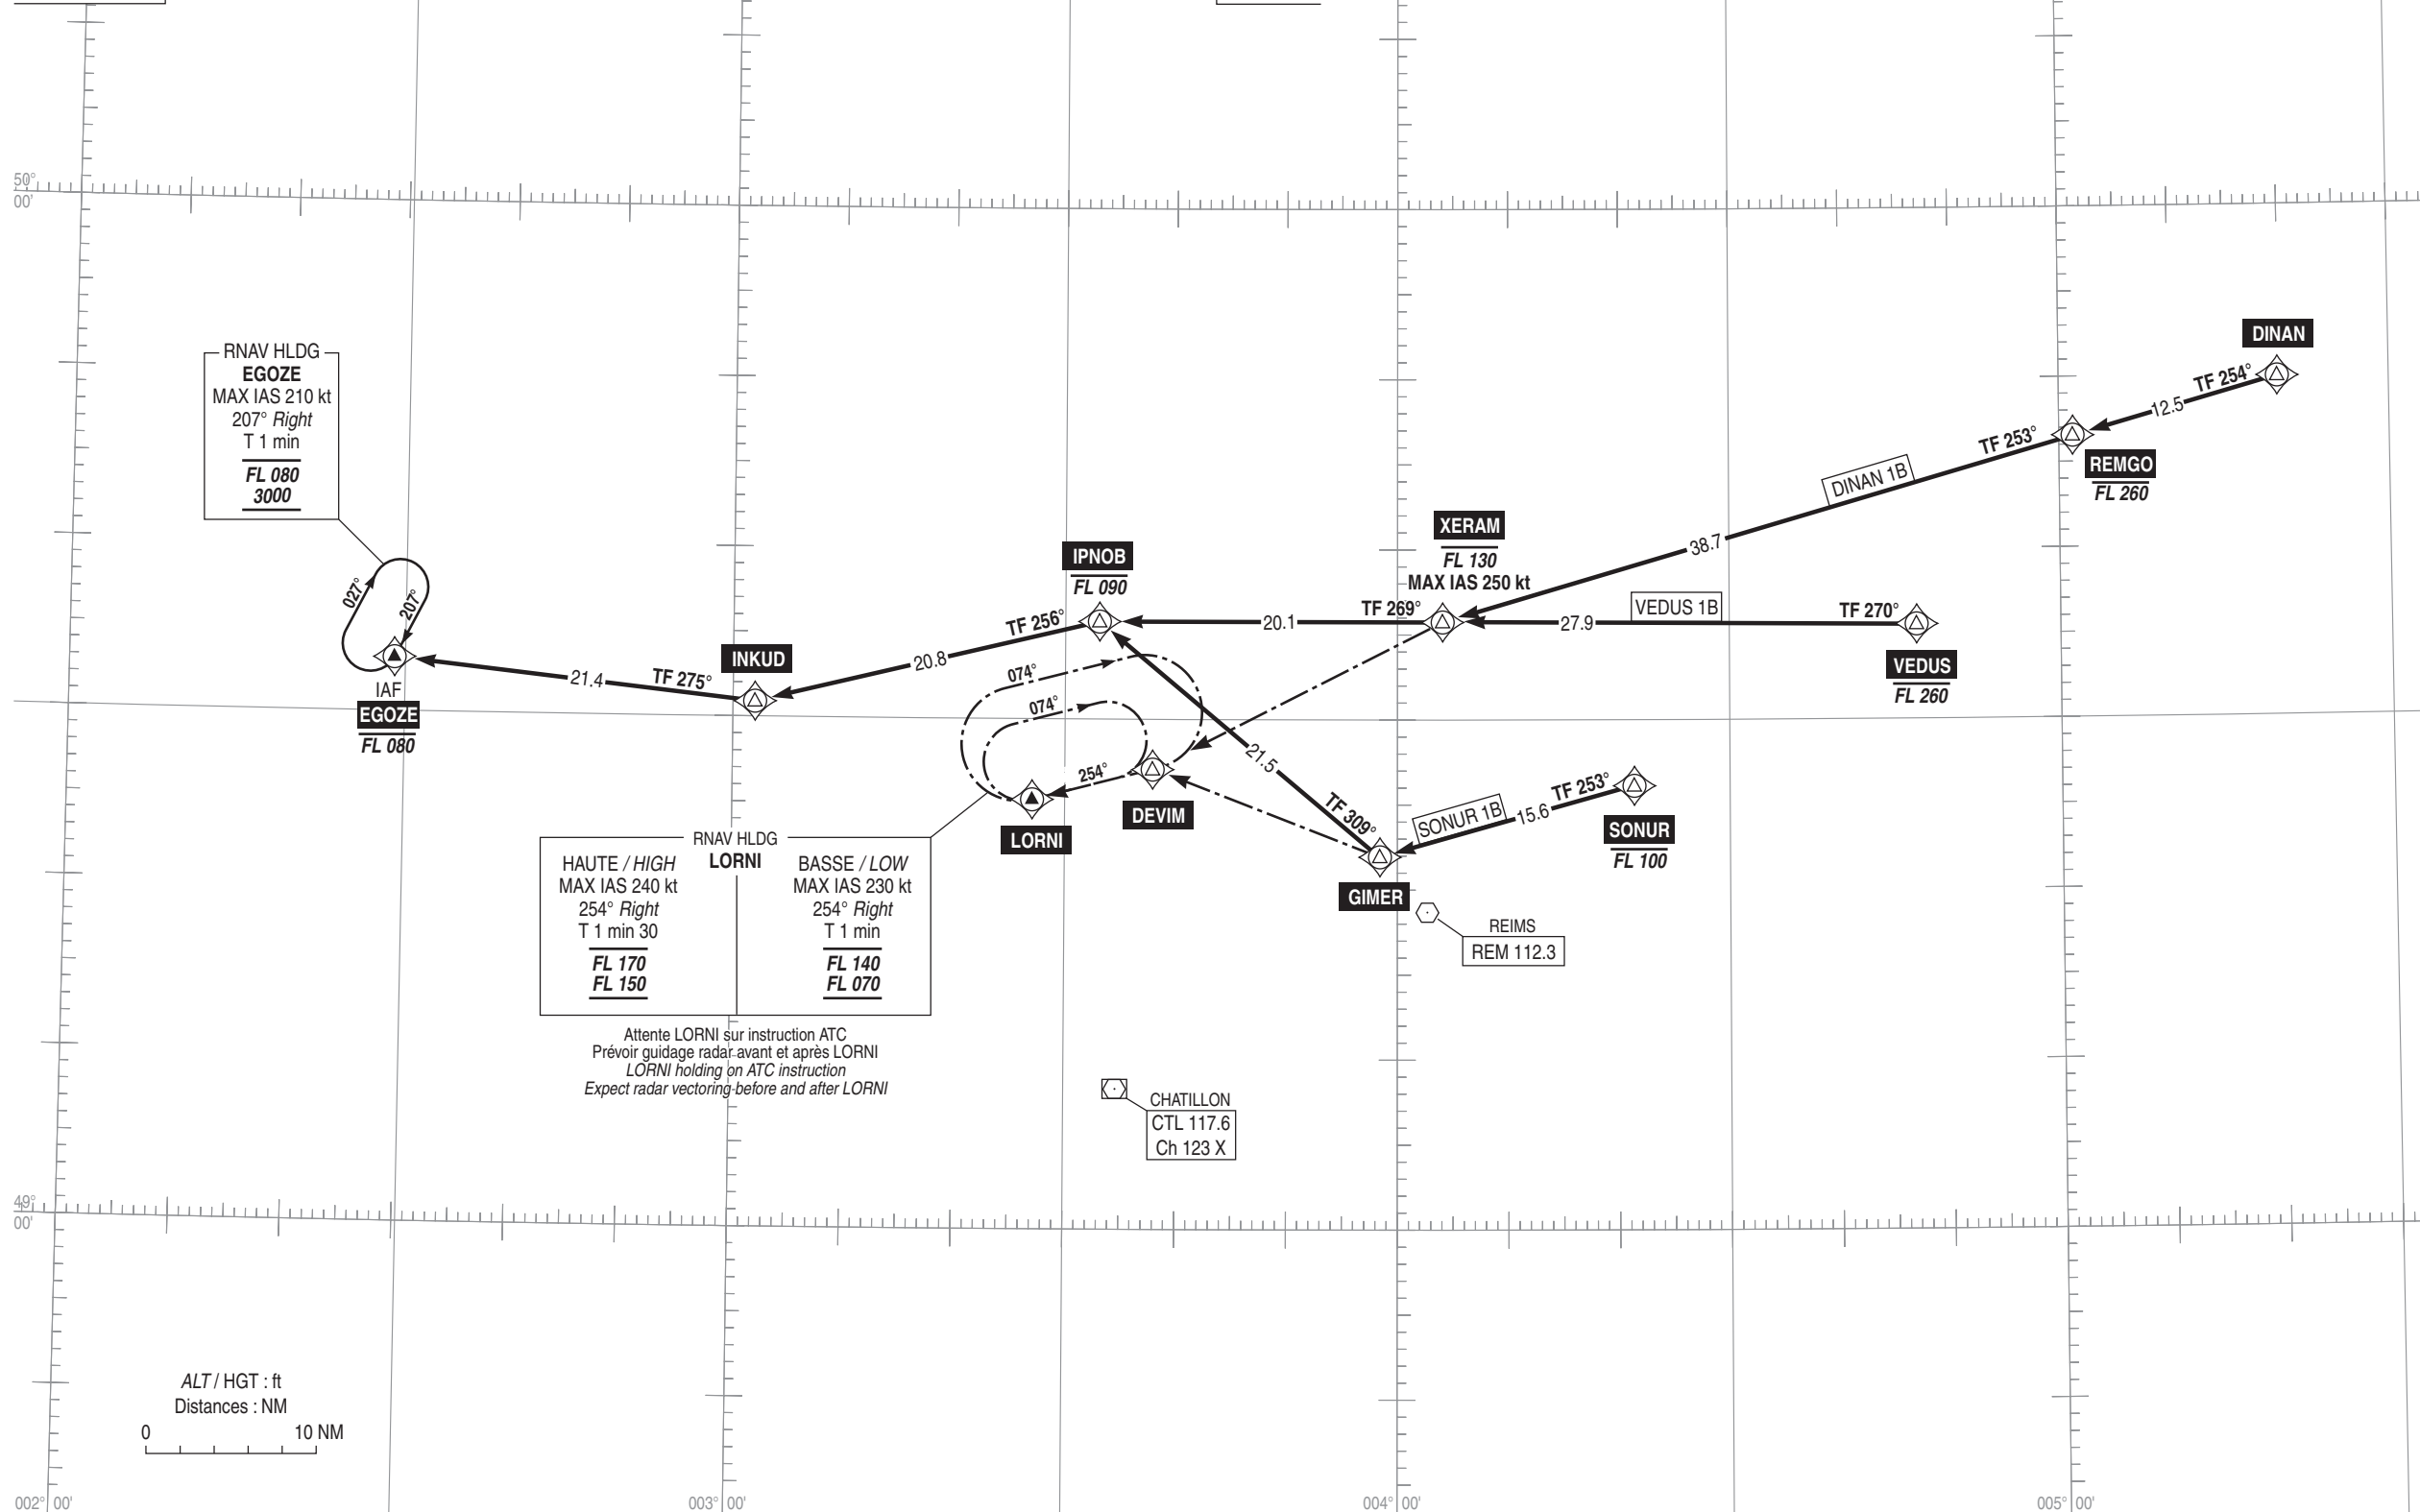

BEAUVAIS TILLE
STAR RNAV (GNSS - DME/DME) Réacteurs et Hélices / Jets and Propellers
RWY 12 / 30
DINAN - VEDUS - SONUR (1B)
(Protégées pour / Protected for CAT A, B, C, D)

IAF : EGOZE

ATIS	BEAUVAIS	118.380	TF : Track to Fix
APP	DE GAULLE Approche/Approach	119.850 - 121.155 - 125.830	
APP	BEAUVAIS Approche/Approach	123.985	Sur instruction ATC (attente éloignée) On ATC instruction (distant holding)
TWR	BEAUVAIS Tour/Tower	121.400	

RNAV 1
GNSS ou/or DME/DME requis / required

VAR 1° E (20)

TA 5000

PANNE DE RADIOCOMMUNICATION :
Appliquer la procédure spécifiée en AD 2 LFOB TEXT

RADIOCOMMUNICATION FAILURE :
Comply with the procedure described in AD 2 LFOB TEXT