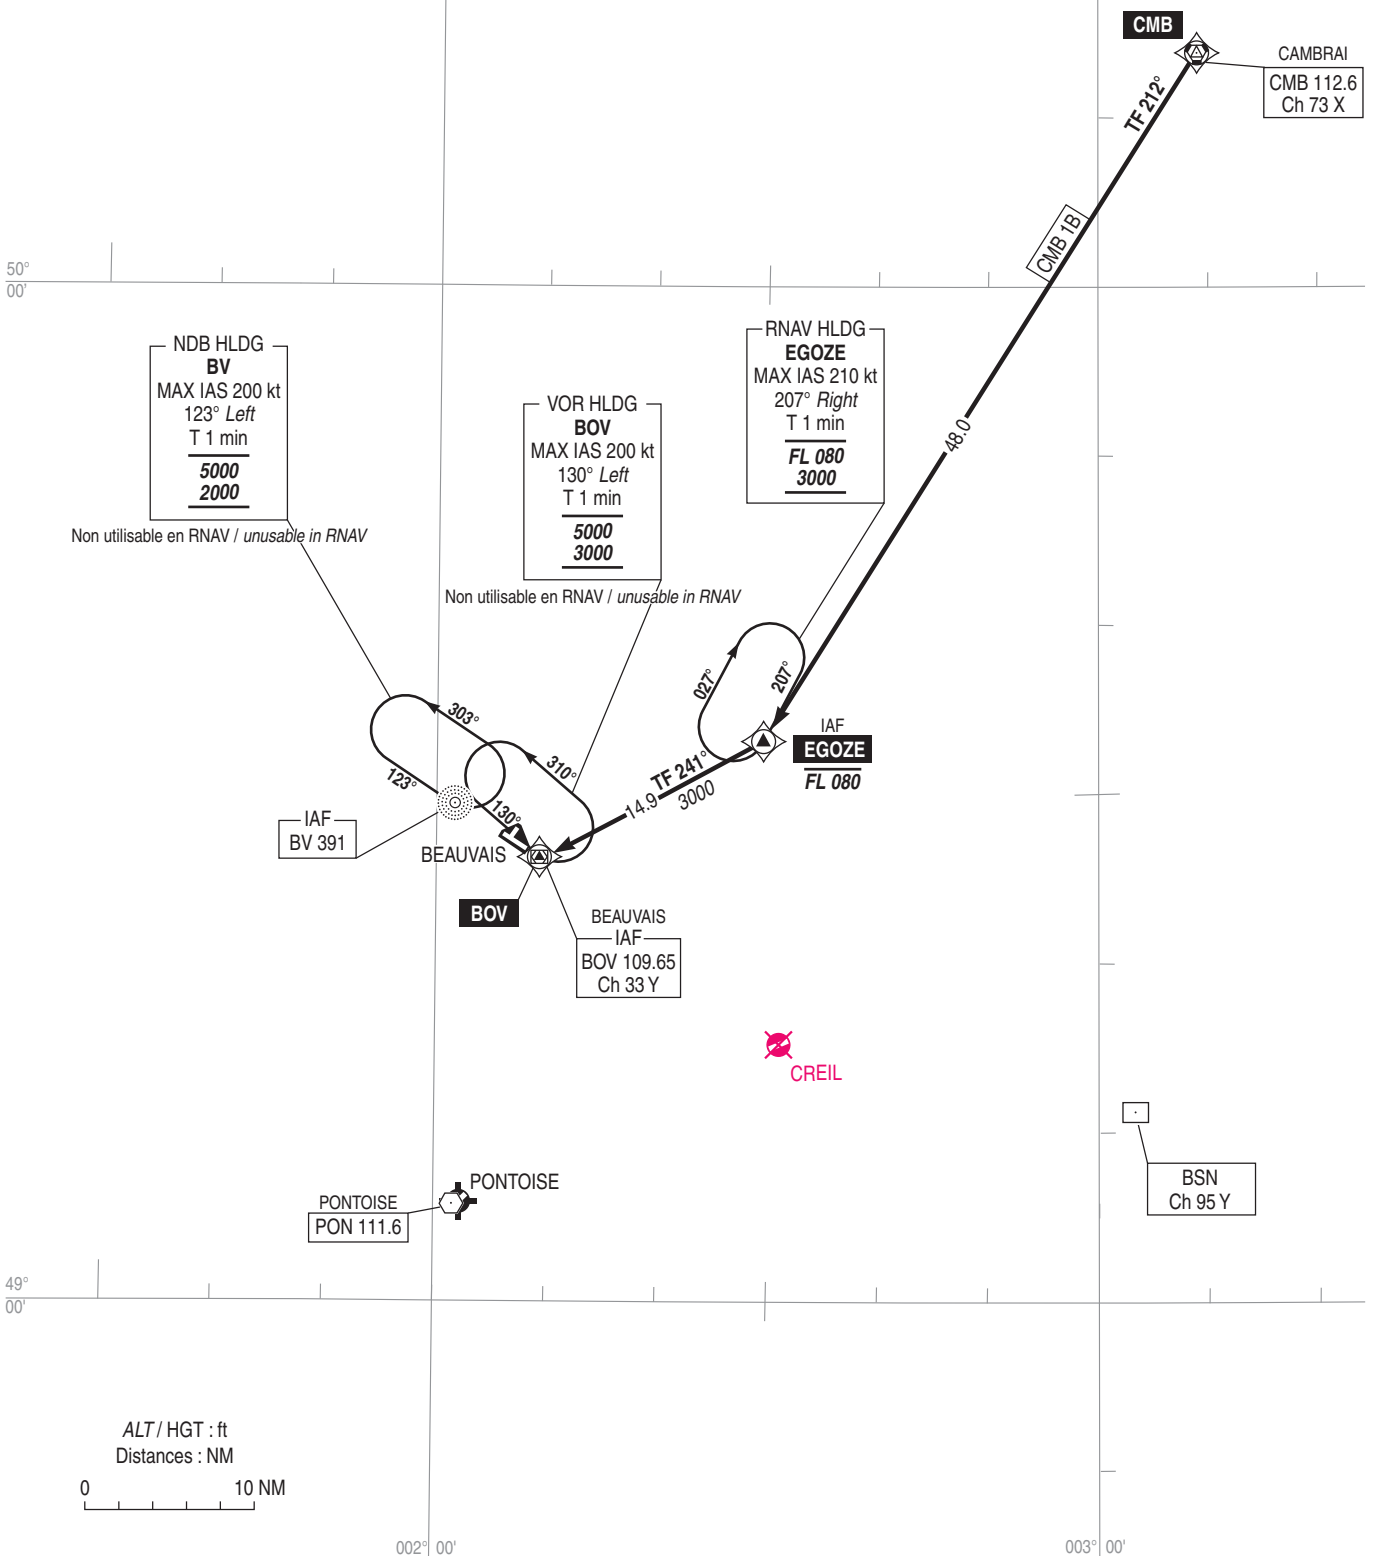

BEAUVAIS TILLE
STAR RNAV (GNSS - DME/DME) Réacteurs et Hélices / Jets and Propellers
RWY 12 / 30
CMB (1B)
(Protégées pour / Protected for CAT A, B, C, D)

IAF : EGOZE / BOV

ATIS BEAUVAIS 118.380
APP BEAUVAIS Approche / Approach 123.985
TWR BEAUVAIS Tour / Tower 121.400

TF : Track to Fix

RNAV 1
GNSS ou/or DME/DME requis / required

VAR 1° E (20)

TA 5000

PANNE DE RADIOCOMMUNICATION
Appliquer la procédure spécifiée en AD 2 LFOB TEXT.

RADIOCOMMUNICATION FAILURE
Comply with the procedure described in AD 2 LFOB TEXT.