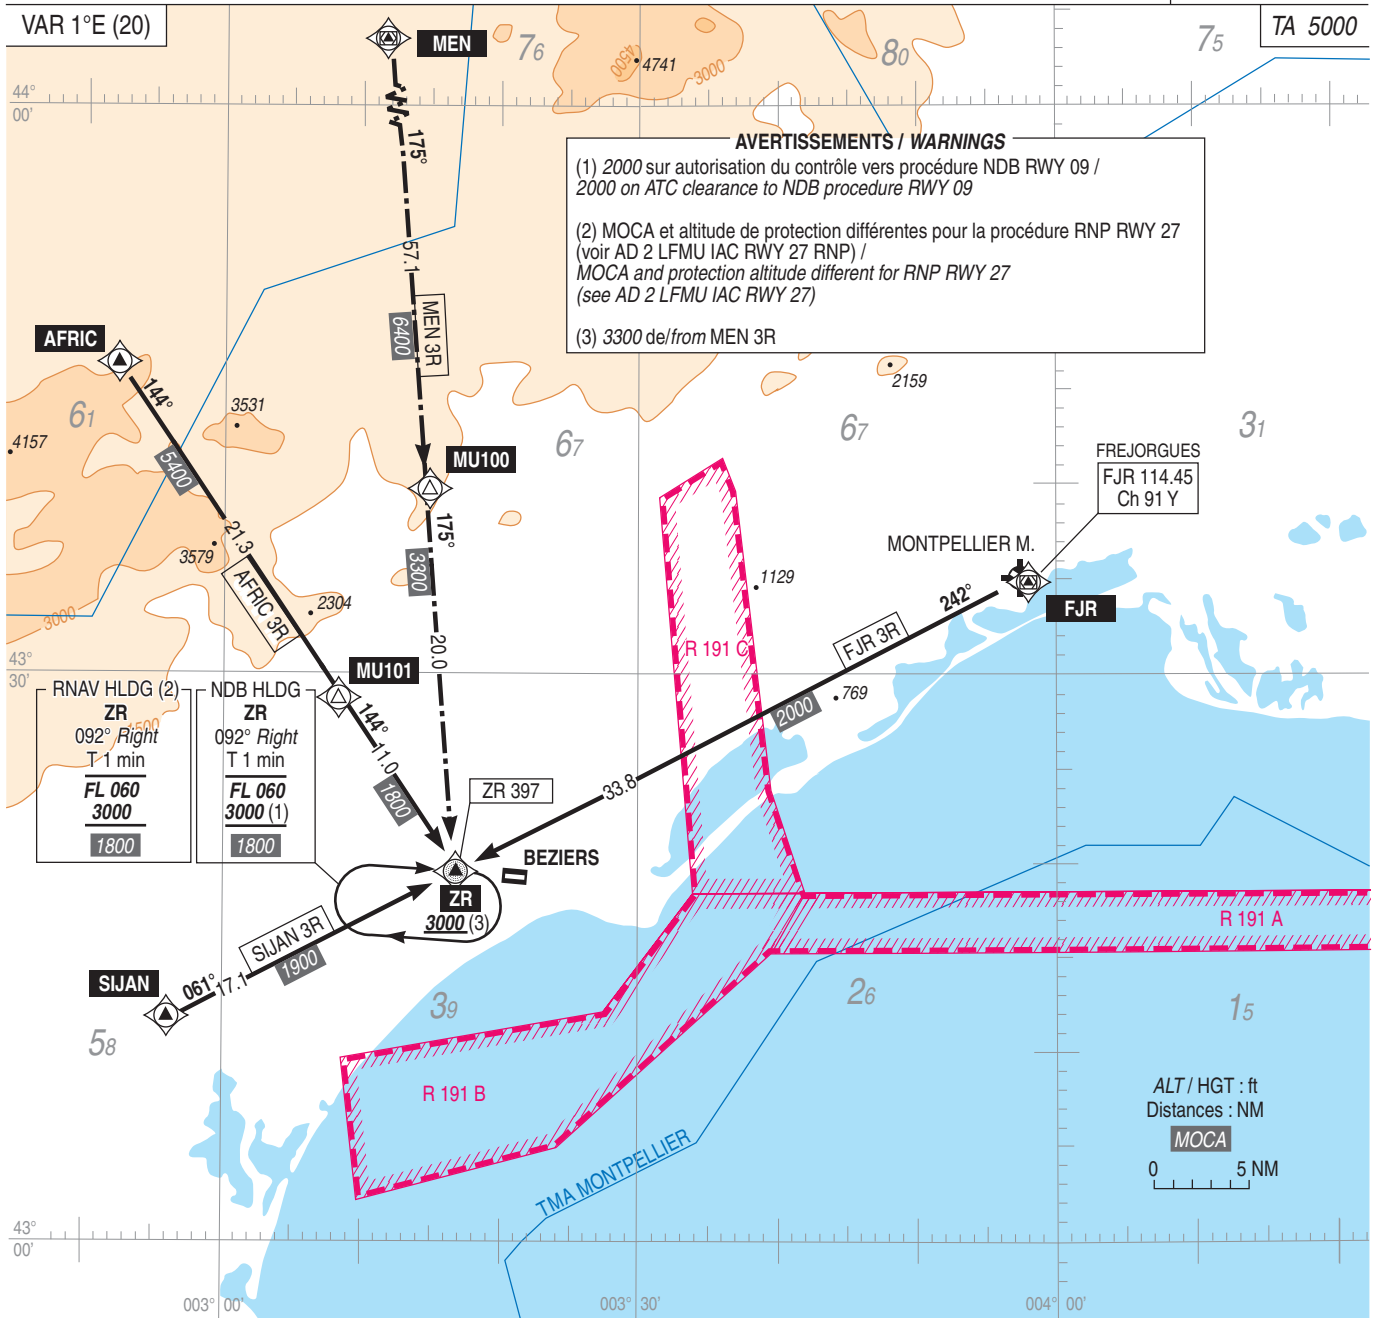

**BEZIERS VIAS  
STAR RNAV RWY ALL**

**ATIS** BEZIERS 127.530  
**APP :** MONTPELLIER Approche/Approach Voir/See AD 2 LFMT COM 01  
**TWR :** BEZIERS Tour/Tower Voir/See AD 2 LFMU COM 01

← Sur clairance ATC  
On ATC clearance

**RNAV 1**  
GNSS seulement/only

**PANNE DE RADIOCOMMUNICATION**

Voir AD 2.22 LFMU

**RADIOCOMMUNICATION FAILURE**

See AD 2.22 LFMU