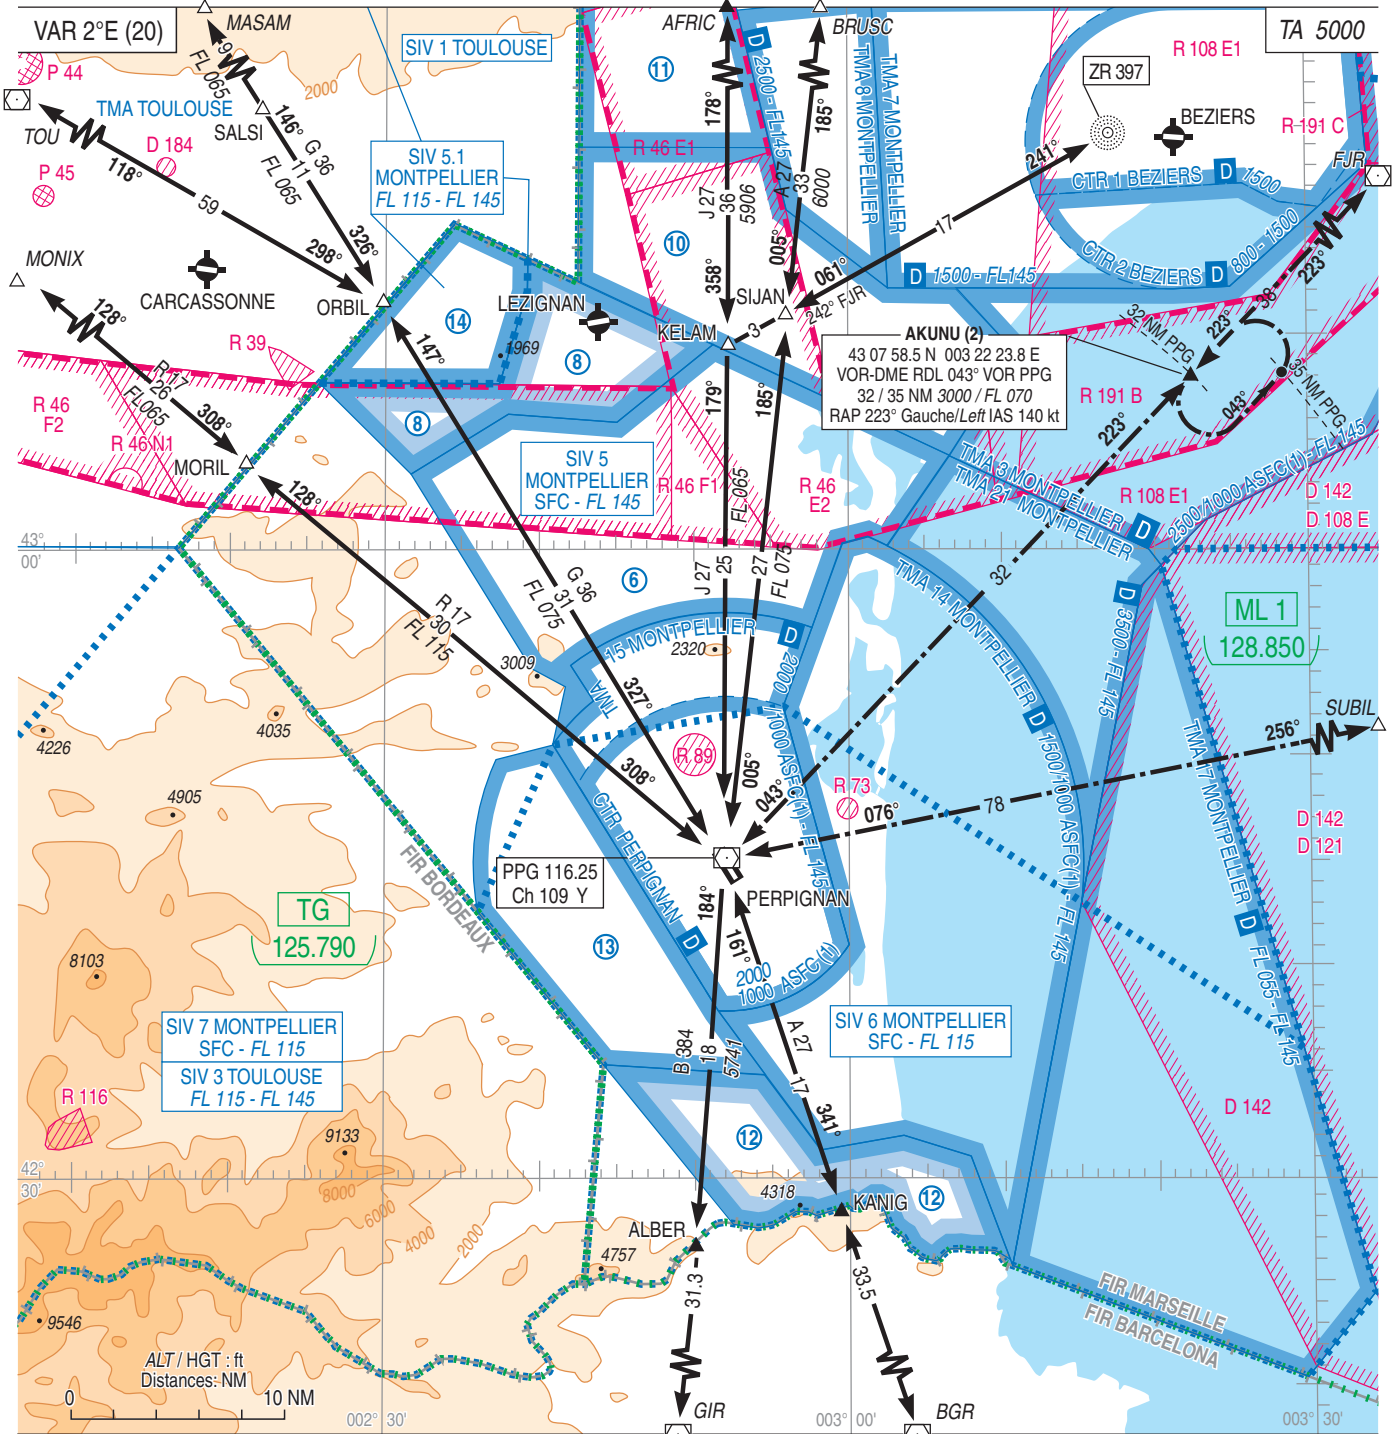

# MONTPELLIER MEDITERRANEE

## Secteur Sud / South sector : BEZIERS-PERPIGNAN

### Carte régionale / Area chart

**ACC :**  
**ATIS :** PERPIGNAN  
**TWR :** PERPIGNAN Tour / Tower  
**FIS :** MONTPELLIER Information  
**APP :** MONTPELLIER Approche / Approach

Fréquence des secteurs / Sectors frequency  
 127.880  
 118.300  
 voir/see AD 2 LFMT COM 01  
 voir/see AD 2 LFMT COM 01

Sur clearance ATC  
 On ATC clearance

⑥ TMA 16 MONTPELLIER	D 4000 - FL 145	⑪ TMA 23 MONTPELLIER	D FL 085 - FL 145
⑧ TMA 20 MONTPELLIER	E 4000 - FL 065 D FL 065 - FL 145	⑫ TMA 18 MONTPELLIER	E 1000 ASFC/5000 (1) - FL 075 D FL 075 - FL 145
⑩ TMA 22 MONTPELLIER	D FL 065 - FL 145	⑬ TMA 19 MONTPELLIER	D 1000 ASFC/3500 (1) - FL 145
		⑭ TMA 24 MONTPELLIER	D FL 115 - FL 145