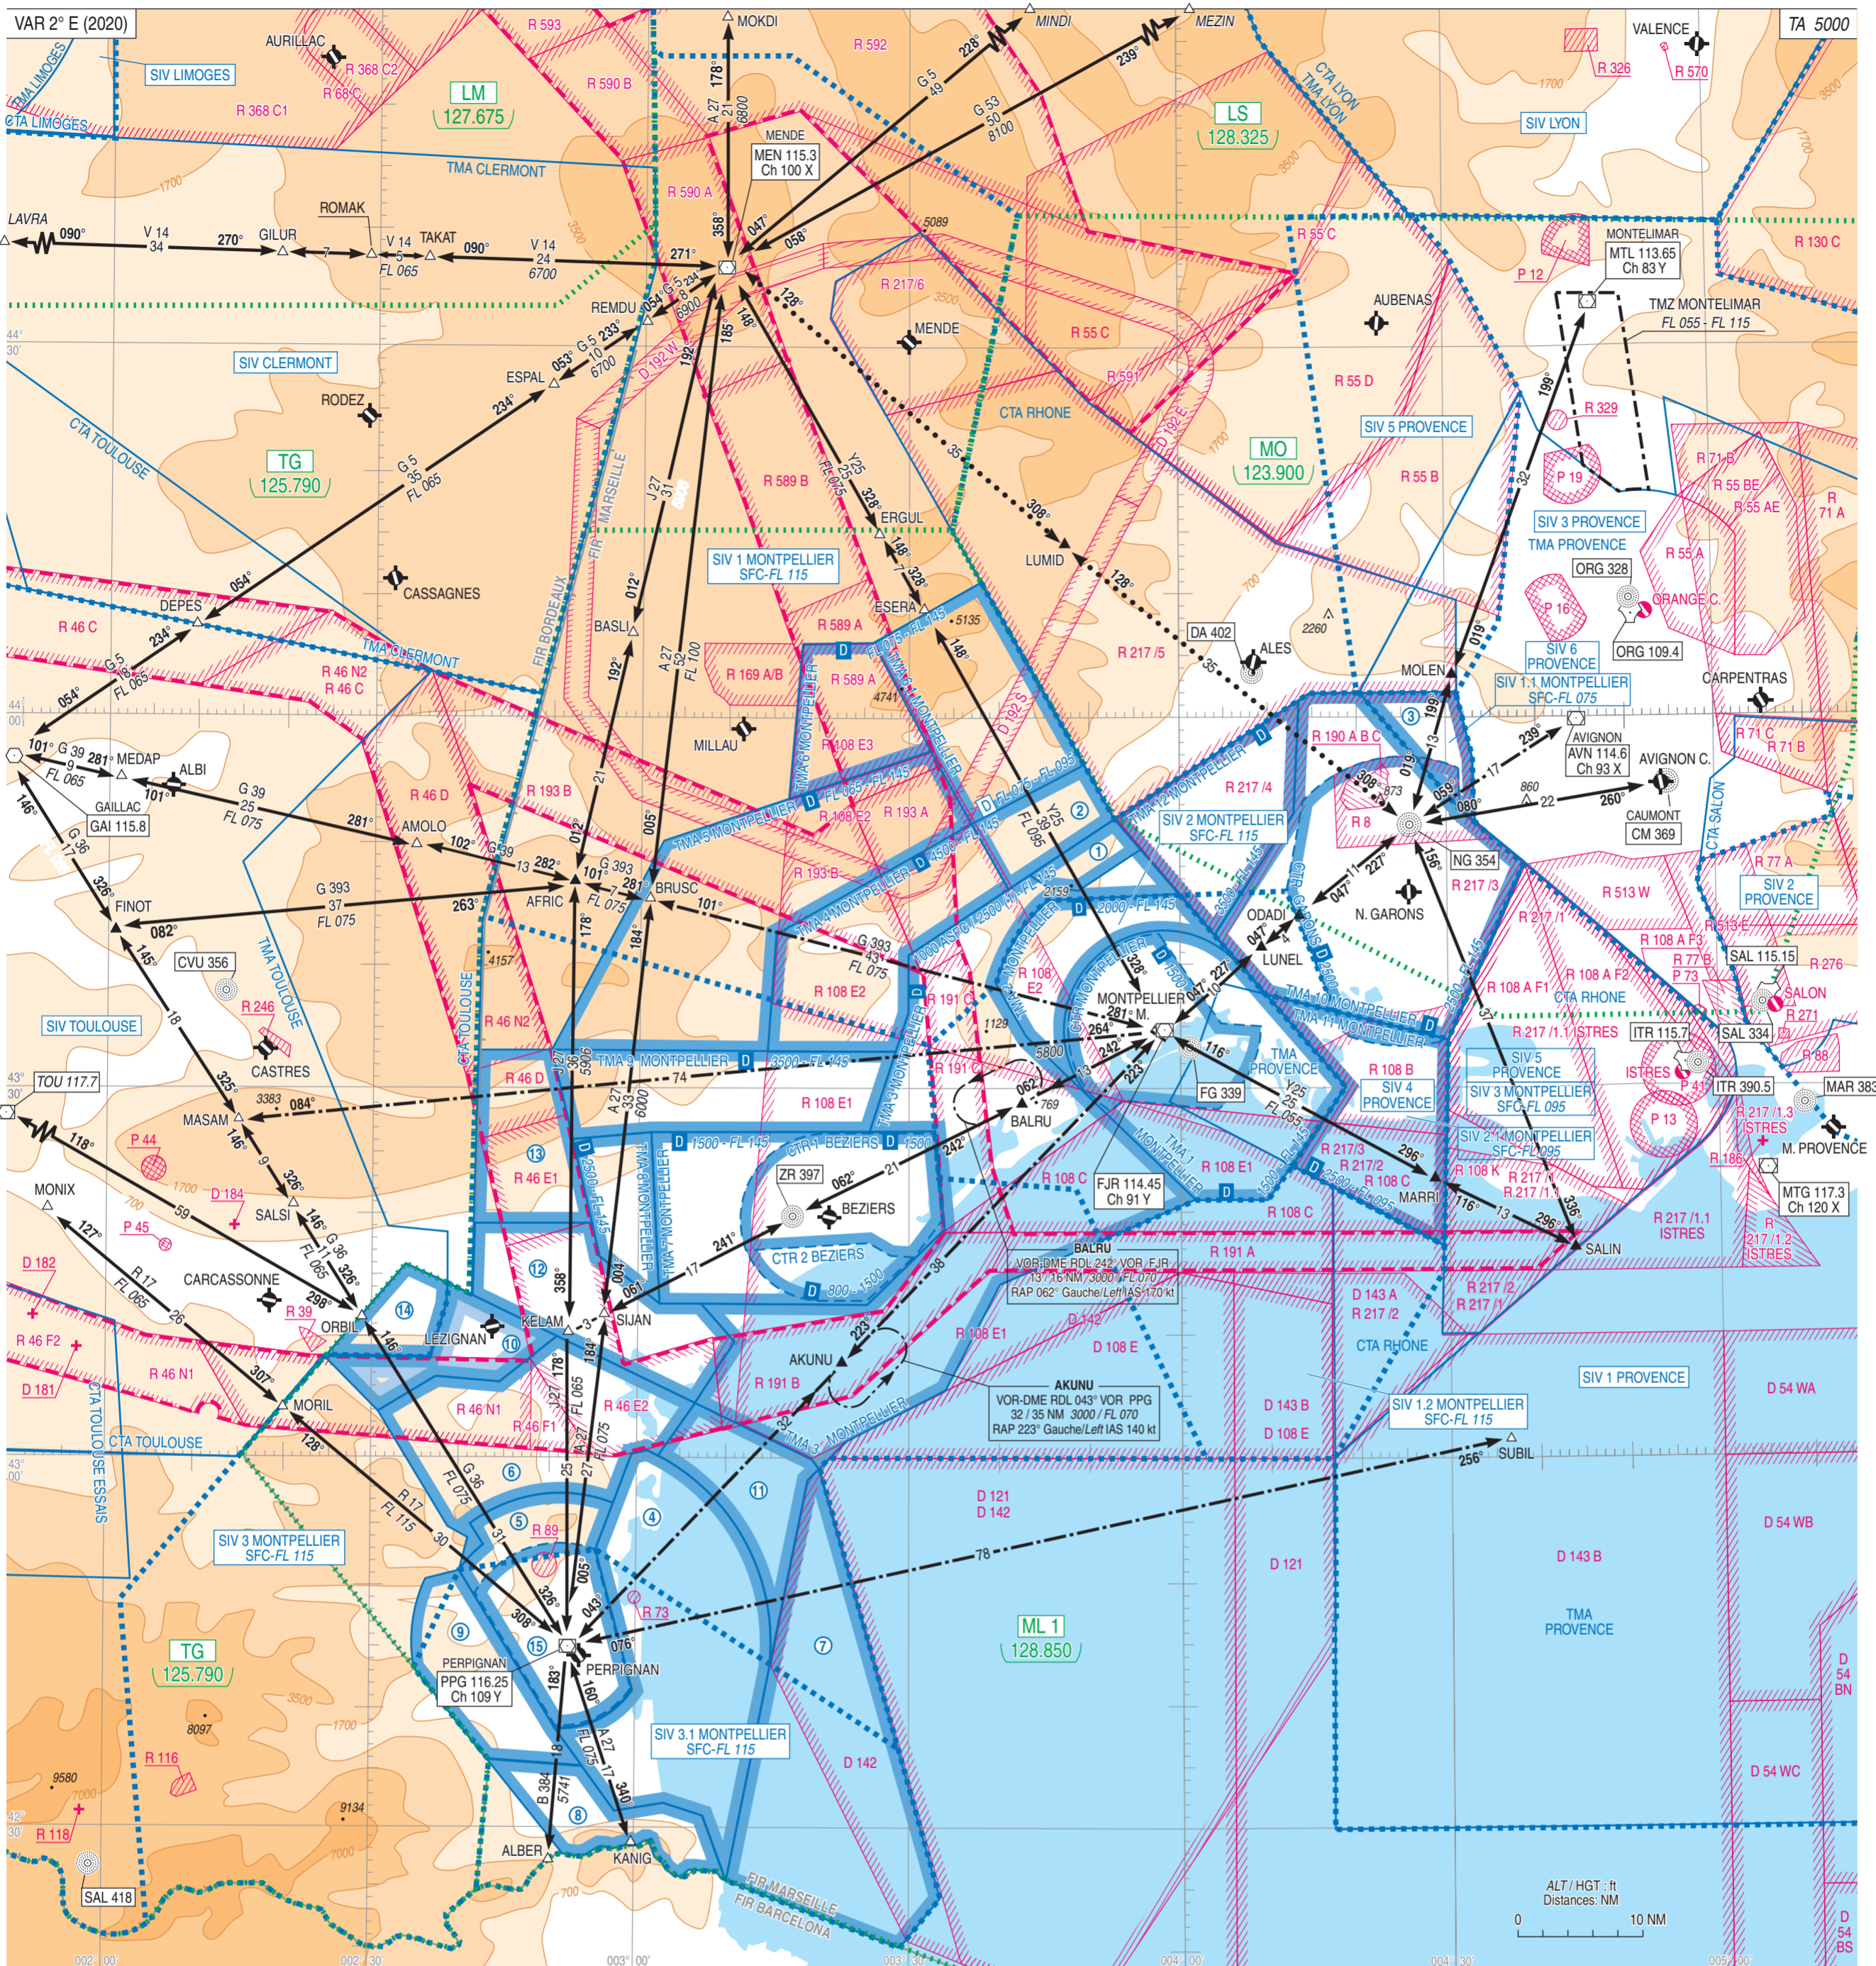

MONTPELLIER MEDITERRANEE
Carte régionale / Area chart

FREQ : voir / see AD 2 LFMT COM 01
ACC MARSEILLE Contrôle / Control

← Sur instruction / On instruction
..... Utilisable uniquement si CTA RHONE 3, 4, 5 et 6 actives.
Only available if CTA RHONE 3, 4, 5 and 6 activated.

(1) Le plus élevé des deux
(1) Whichever is higher

① TMA 3.1 MONTPELLIER	D 1000 ASFC/2500 (1) - 4500
② TMA 4.1 MONTPELLIER	D 4500 - FL 075
③ TMA 13 MONTPELLIER	D 2500 - FL 075
④ TMA 14 MONTPELLIER	D 1000 ASFC/1500 (1) - FL 145
⑤ TMA 15 MONTPELLIER	D 1000 ASFC/2000 (1) - FL 145
⑥ TMA 16 MONTPELLIER	D 4000 - FL 145
⑦ TMA 17 MONTPELLIER	D FL 055 - FL 145
⑧ TMA 18 MONTPELLIER	D 1000 ASFC/5000 (1) - FL 145
⑨ TMA 19 MONTPELLIER	D 1000 ASFC/3000 (1) - FL 145
⑩ TMA 20 MONTPELLIER	E 4000 - FL 065 D FL 065 - FL 145
⑪ TMA 21 MONTPELLIER	D 3500 - FL 145
⑫ TMA 22 MONTPELLIER	D FL 065 - FL 145
⑬ TMA 23 MONTPELLIER	D FL 085 - FL 145
⑭ TMA 24 MONTPELLIER	D FL 115 - FL 145
⑮ CTR PERPIGNAN	D SFC - 1000 ASFC/2000 (1)