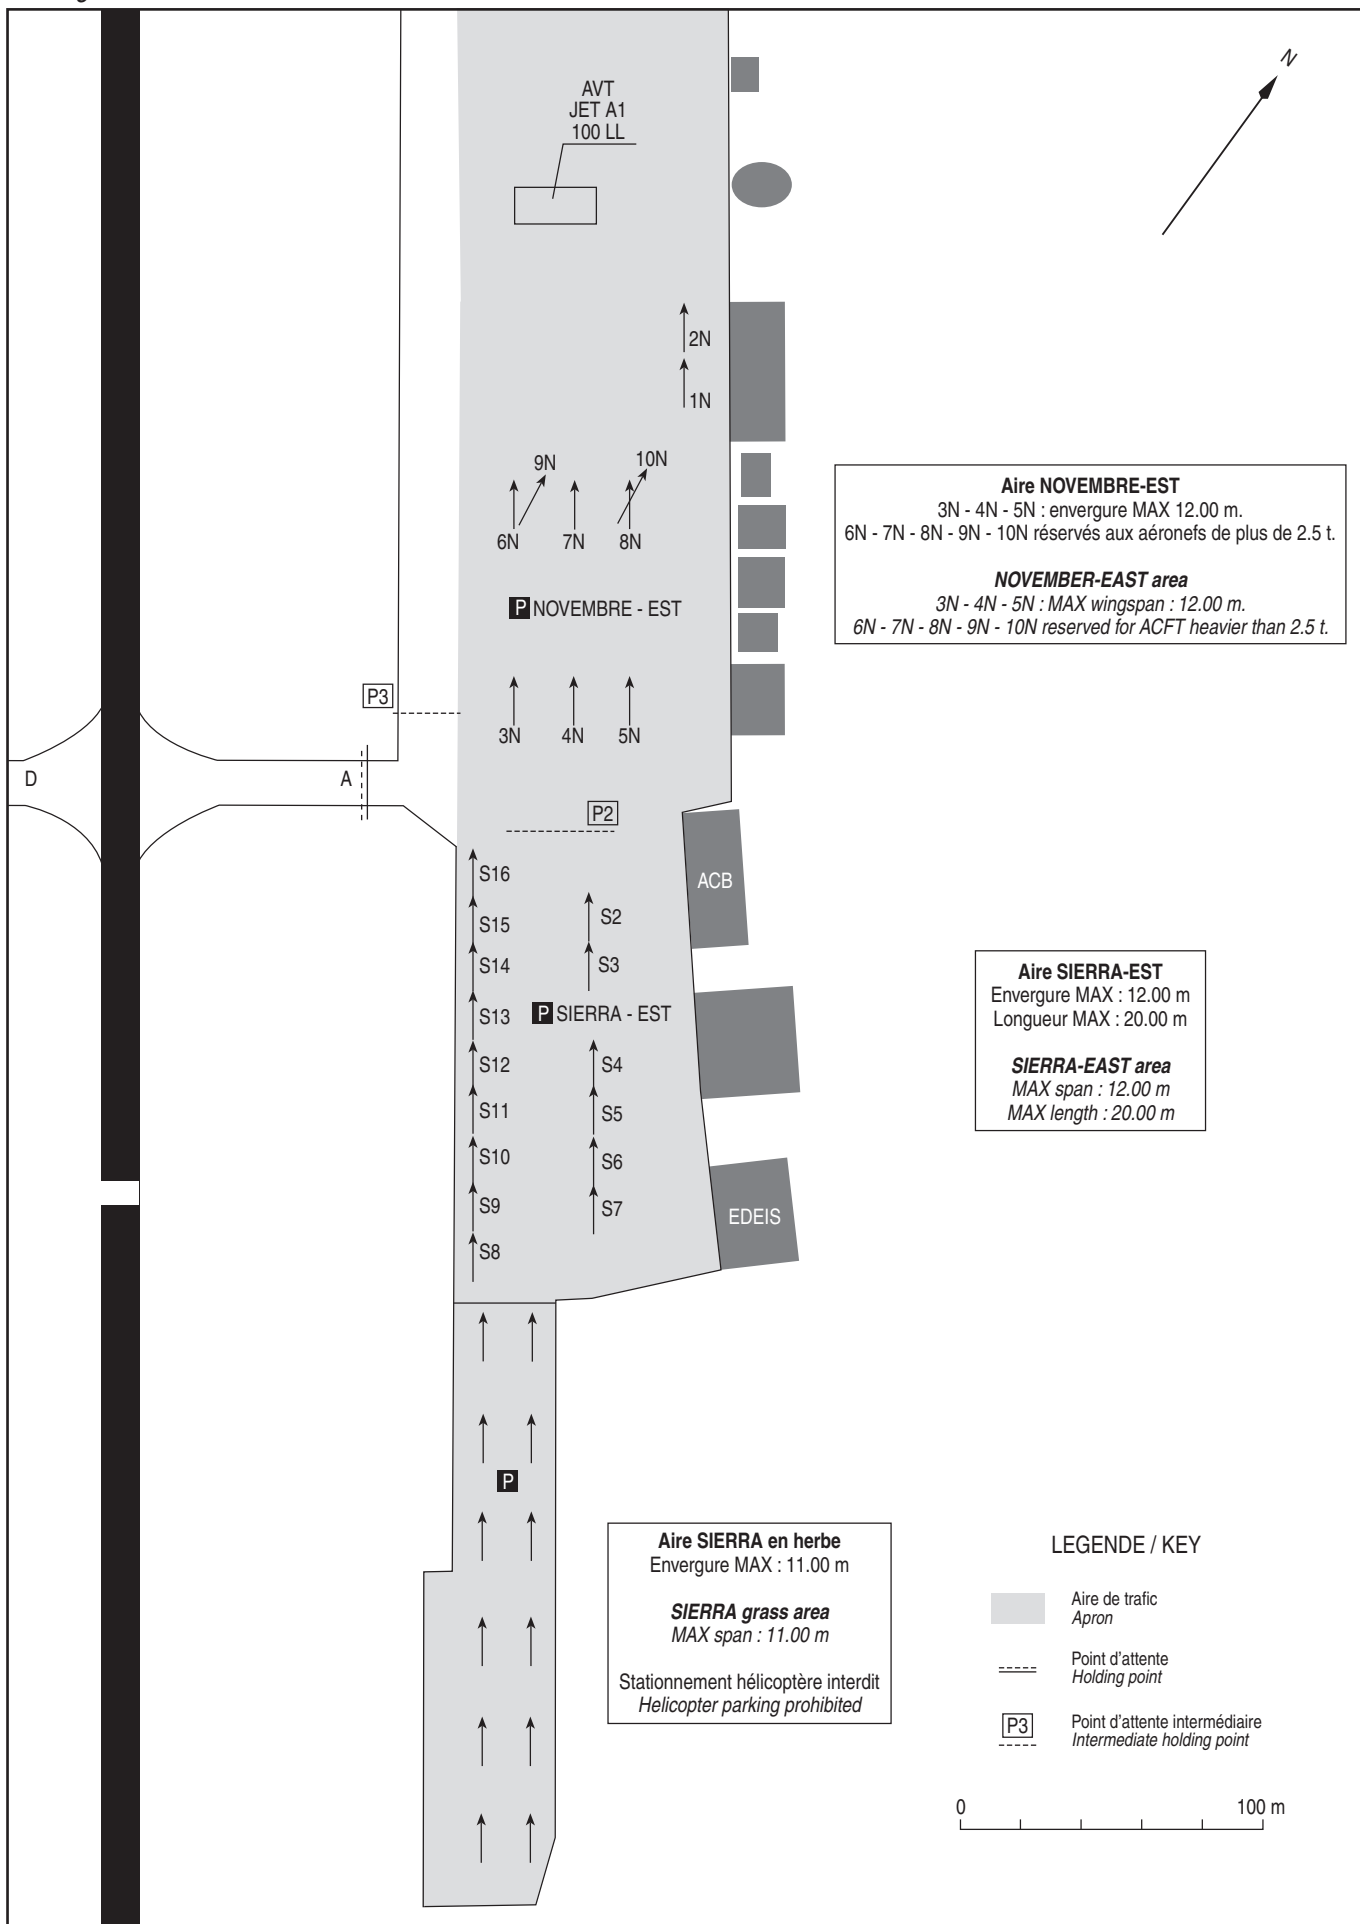

AIRE DE STATIONNEMENT

AIX LES MILLES

Parking areas

Aire NOVEMBRE-EST
3N - 4N - 5N : envergure MAX 12.00 m.
6N - 7N - 8N - 9N - 10N réservés aux aéronefs de plus de 2.5 t.

NOVEMBER-EAST area
3N - 4N - 5N : MAX wingspan : 12.00 m.
6N - 7N - 8N - 9N - 10N reserved for ACFT heavier than 2.5 t.

Aire SIERRA-EST
Envergure MAX : 12.00 m
Longueur MAX : 20.00 m

SIERRA-EAST area
MAX span : 12.00 m
MAX length : 20.00 m

Aire SIERRA en herbe
Envergure MAX : 11.00 m

SIERRA grass area
MAX span : 11.00 m

Stationnement hélicoptère interdit
Helicopter parking prohibited

LEGENDE / KEY

- Aire de trafic
Apron
- Point d'attente
Holding point
- Point d'attente intermédiaire
Intermediate holding point