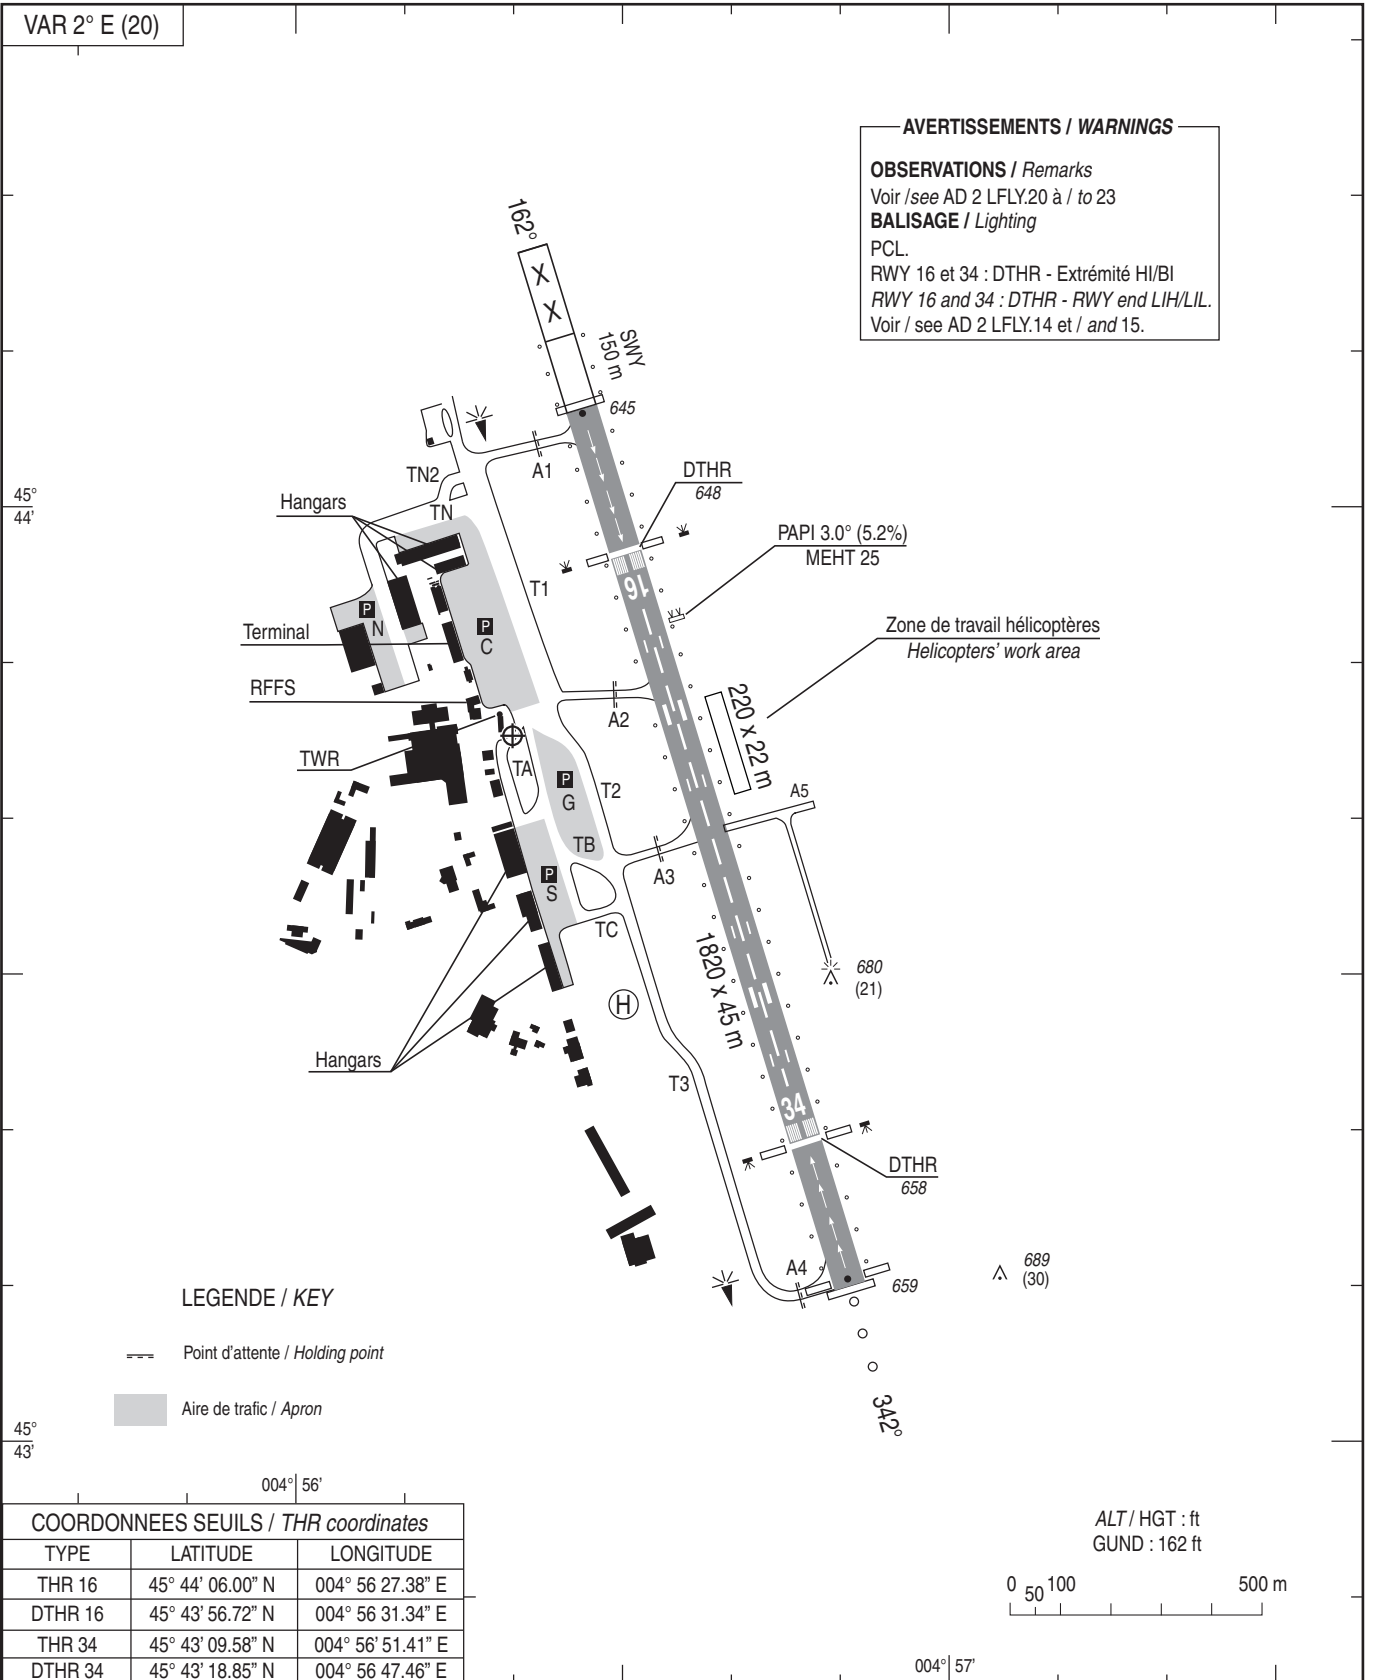

CARTE D'AERODROME

Aerodrome chart

ATIS : 128.130 (FR) ☎ 04 82 90 48 32
GND (SOL) : 121.705

LYON BRON

45 43 46 N - 004 56 20 E

ALT AD : 659 (24 hPa)

RWY	BALISAGE / Lighting		TORA	TODA	ASDA	LDA	NATURE Surface	RESIST. Strength	MINIMUM TKOF (RVR : m)			
	APCH	RWY							CAT A	CAT B	CAT C	CAT D
16	NIL	LIH/LIL	1820	1820	1820	1520	Revêtue	41 F/A/W/T	250*	250*	250*	-
34	420 m LIH/LIL	LIH/LIL	1820	1820	1970	1520	Paved		250*	250*	250*	-

* Absence ATS : 550 m HJ, 800 m HN