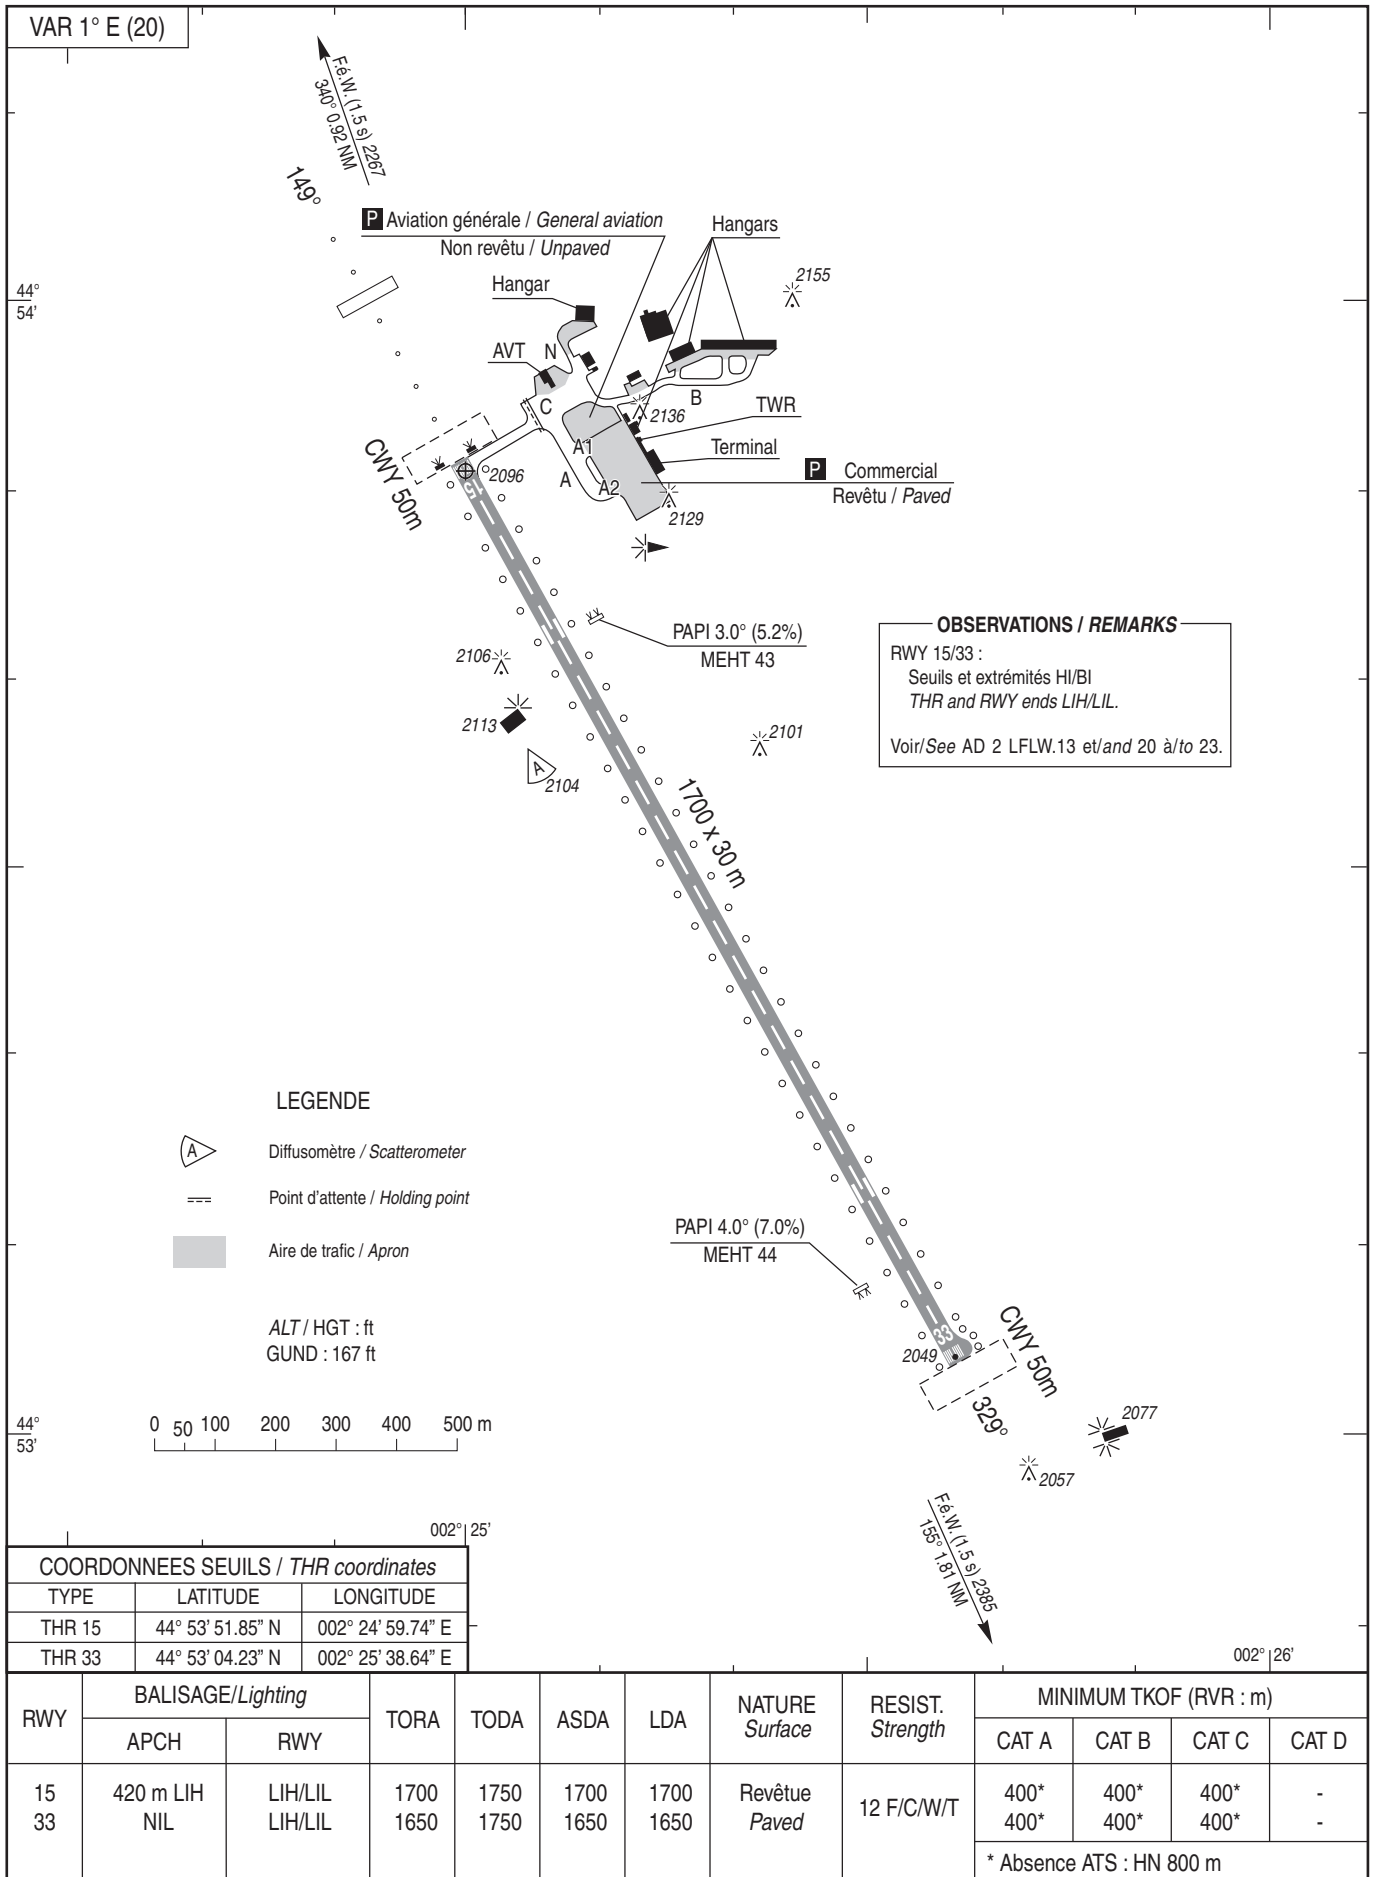

CARTE D'AERODROME
Aerodrome chart

AFIS : 118.325

AURILLAC

44 53 51 N - 002 25 00 E
ALT AD : 2096 (75 hPa)

OBSERVATIONS / REMARKS

RWY 15/33 :
Seuils et extrémités HI/BI
THR and RWY ends LIH/LIL.

Voir/See AD 2 LFLW.13 et/and 20 à/à 23.