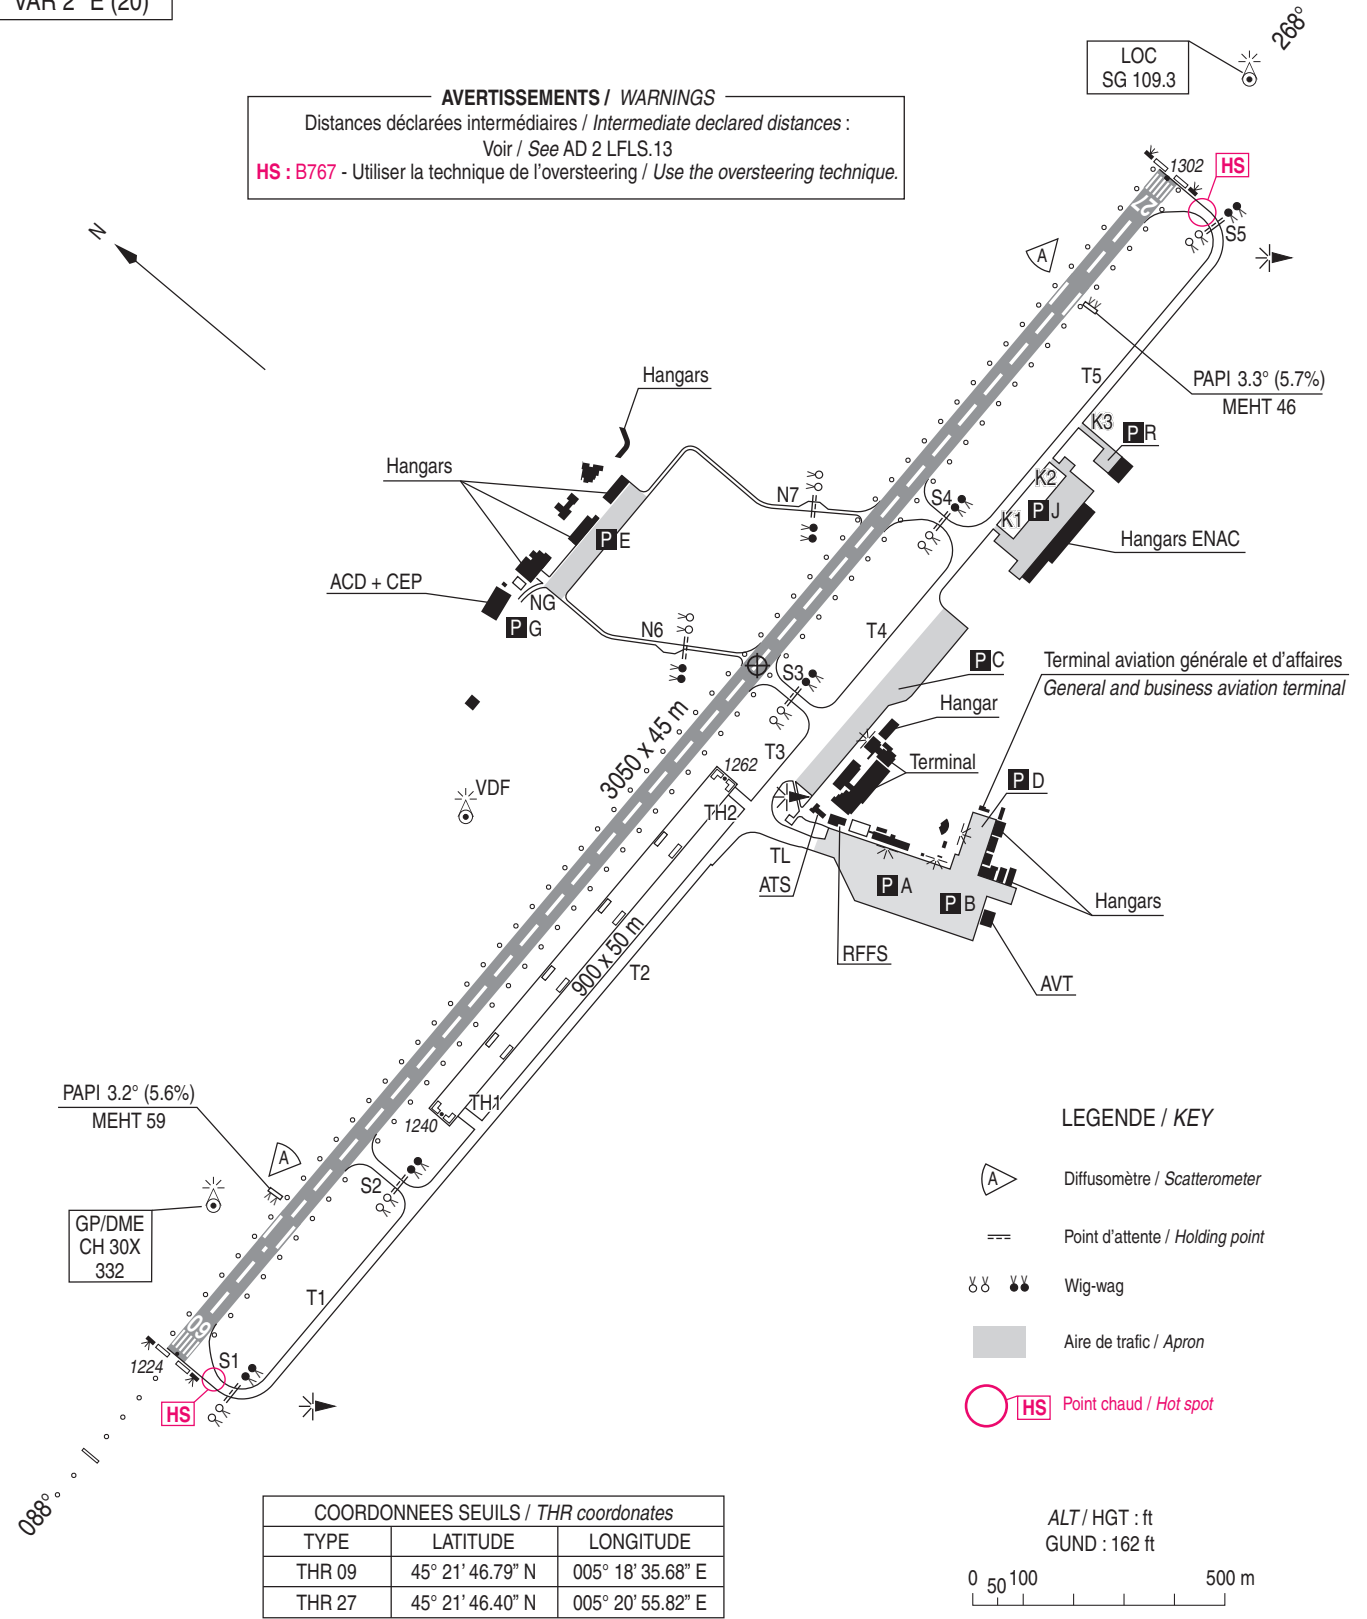

CARTE D'AERODROME

Aerodrome chart

ATIS : GRENOBLE 133.855 ☎ 04 85 88 09 00
GND (SOL) : 121.930

GRENOBLE ALPES ISERE

45 21 47 N - 005 19 58 E
ALT AD : 1302 (47 hPa)

VAR 2° E (20)

RWY	BALISAGE / Lighting		TORA	TODA	ASDA	LDA	NATURE Surface	RESIST. Strength	MINIMUM TKOF (RVR : m)			
	APCH	RWY							CAT A	CAT B	CAT C	CAT D
09	LIH 420 m	LIH/LIL	3050	3050	3050	3050	Revêtu	59 F/A/W/T	400	400	400	400
27	NIL	LIH/LIL	3050	3050	3050	Paved	400		400	400	400	