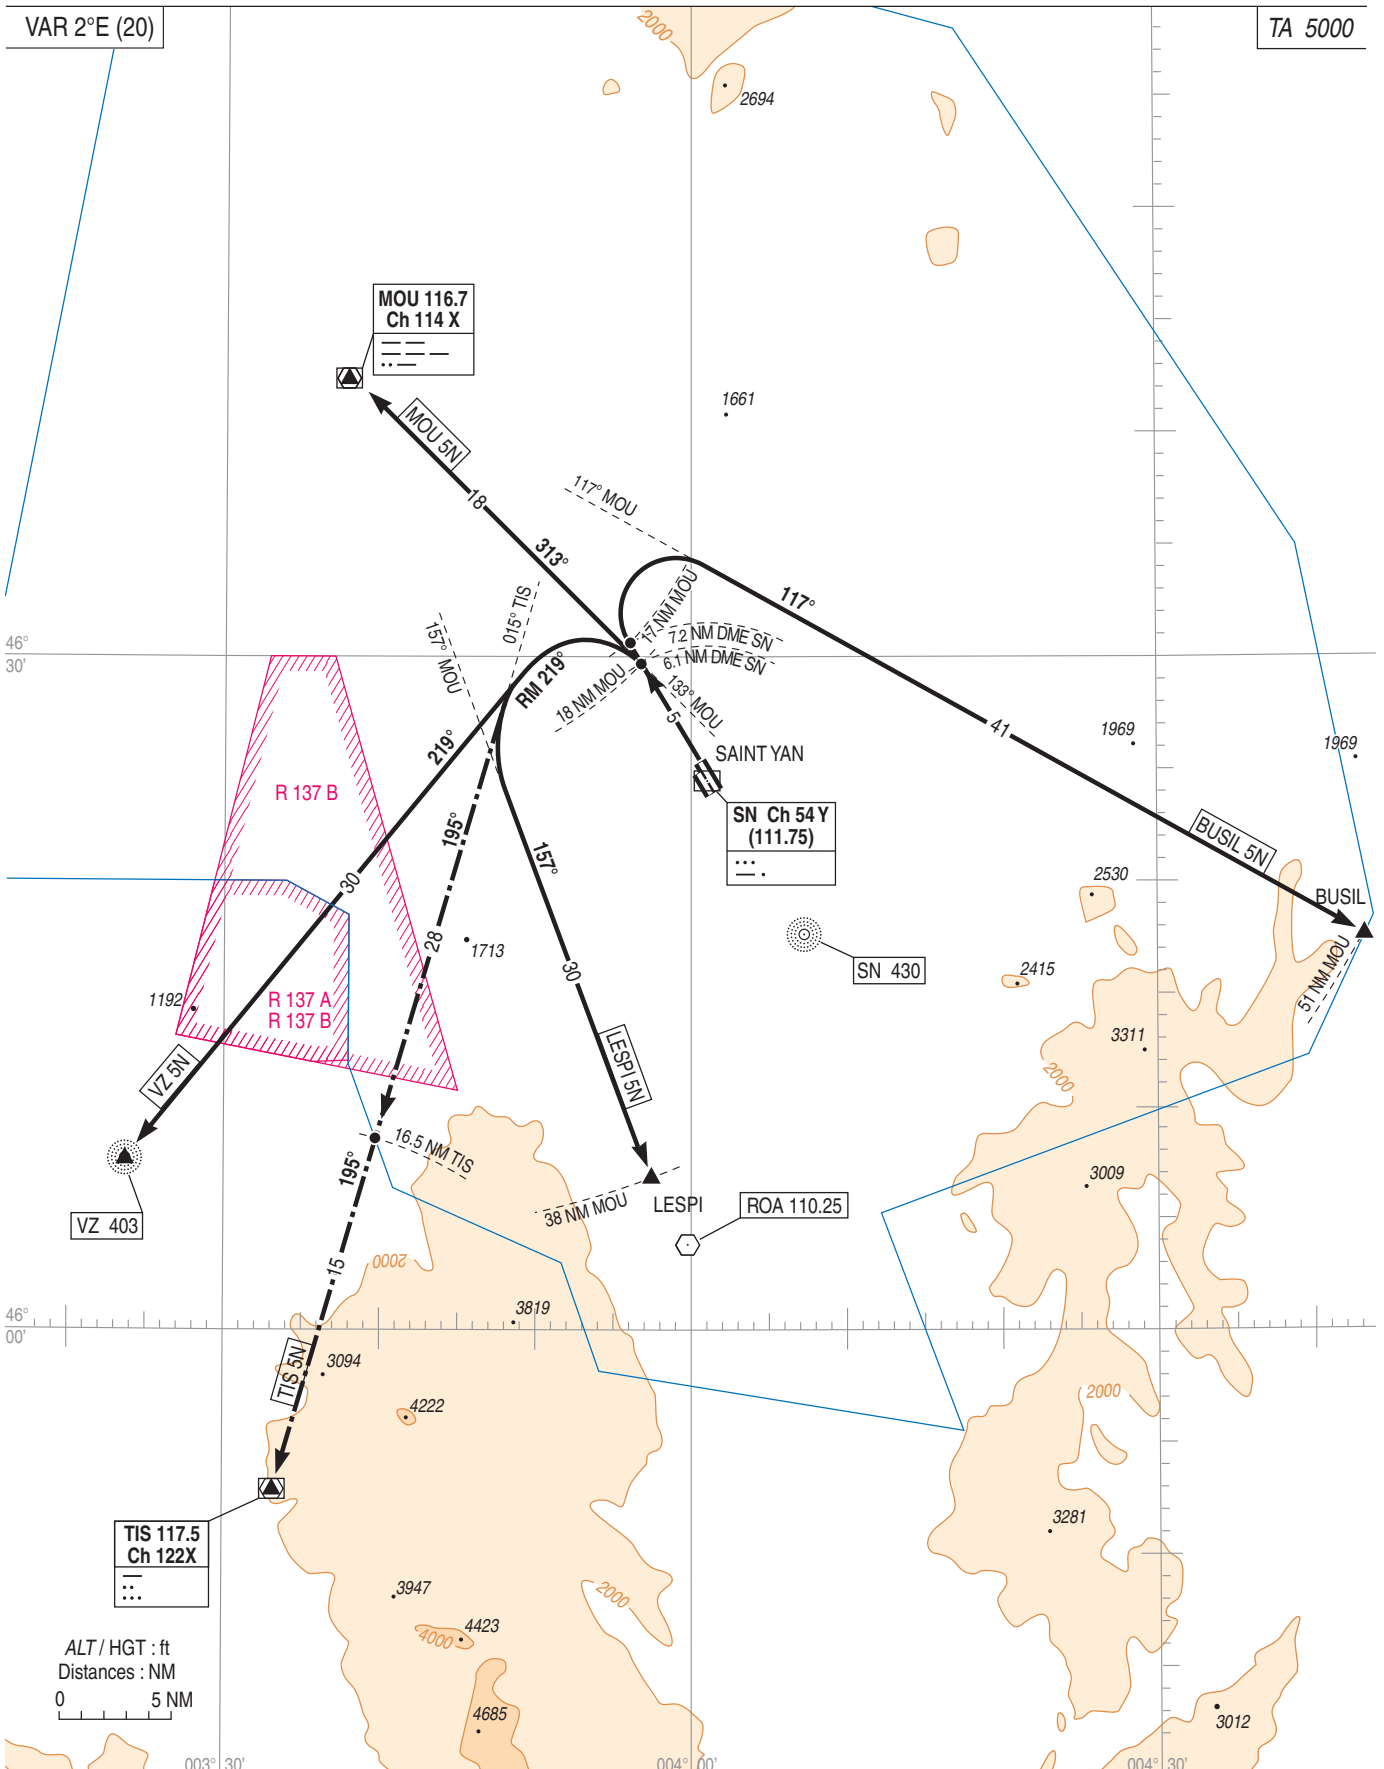

SAINT YAN SID RWY 33R (Protégés pour/Protected for CAT A, B, C)

ATIS SAINT YAN : 132.480
FREQ : voir /see AD 2 LFLN COM 01

← Sur autorisation particulière de l'APP
With APP clearance

ALT / HGT : ft
Distances : NM
0 5 NM