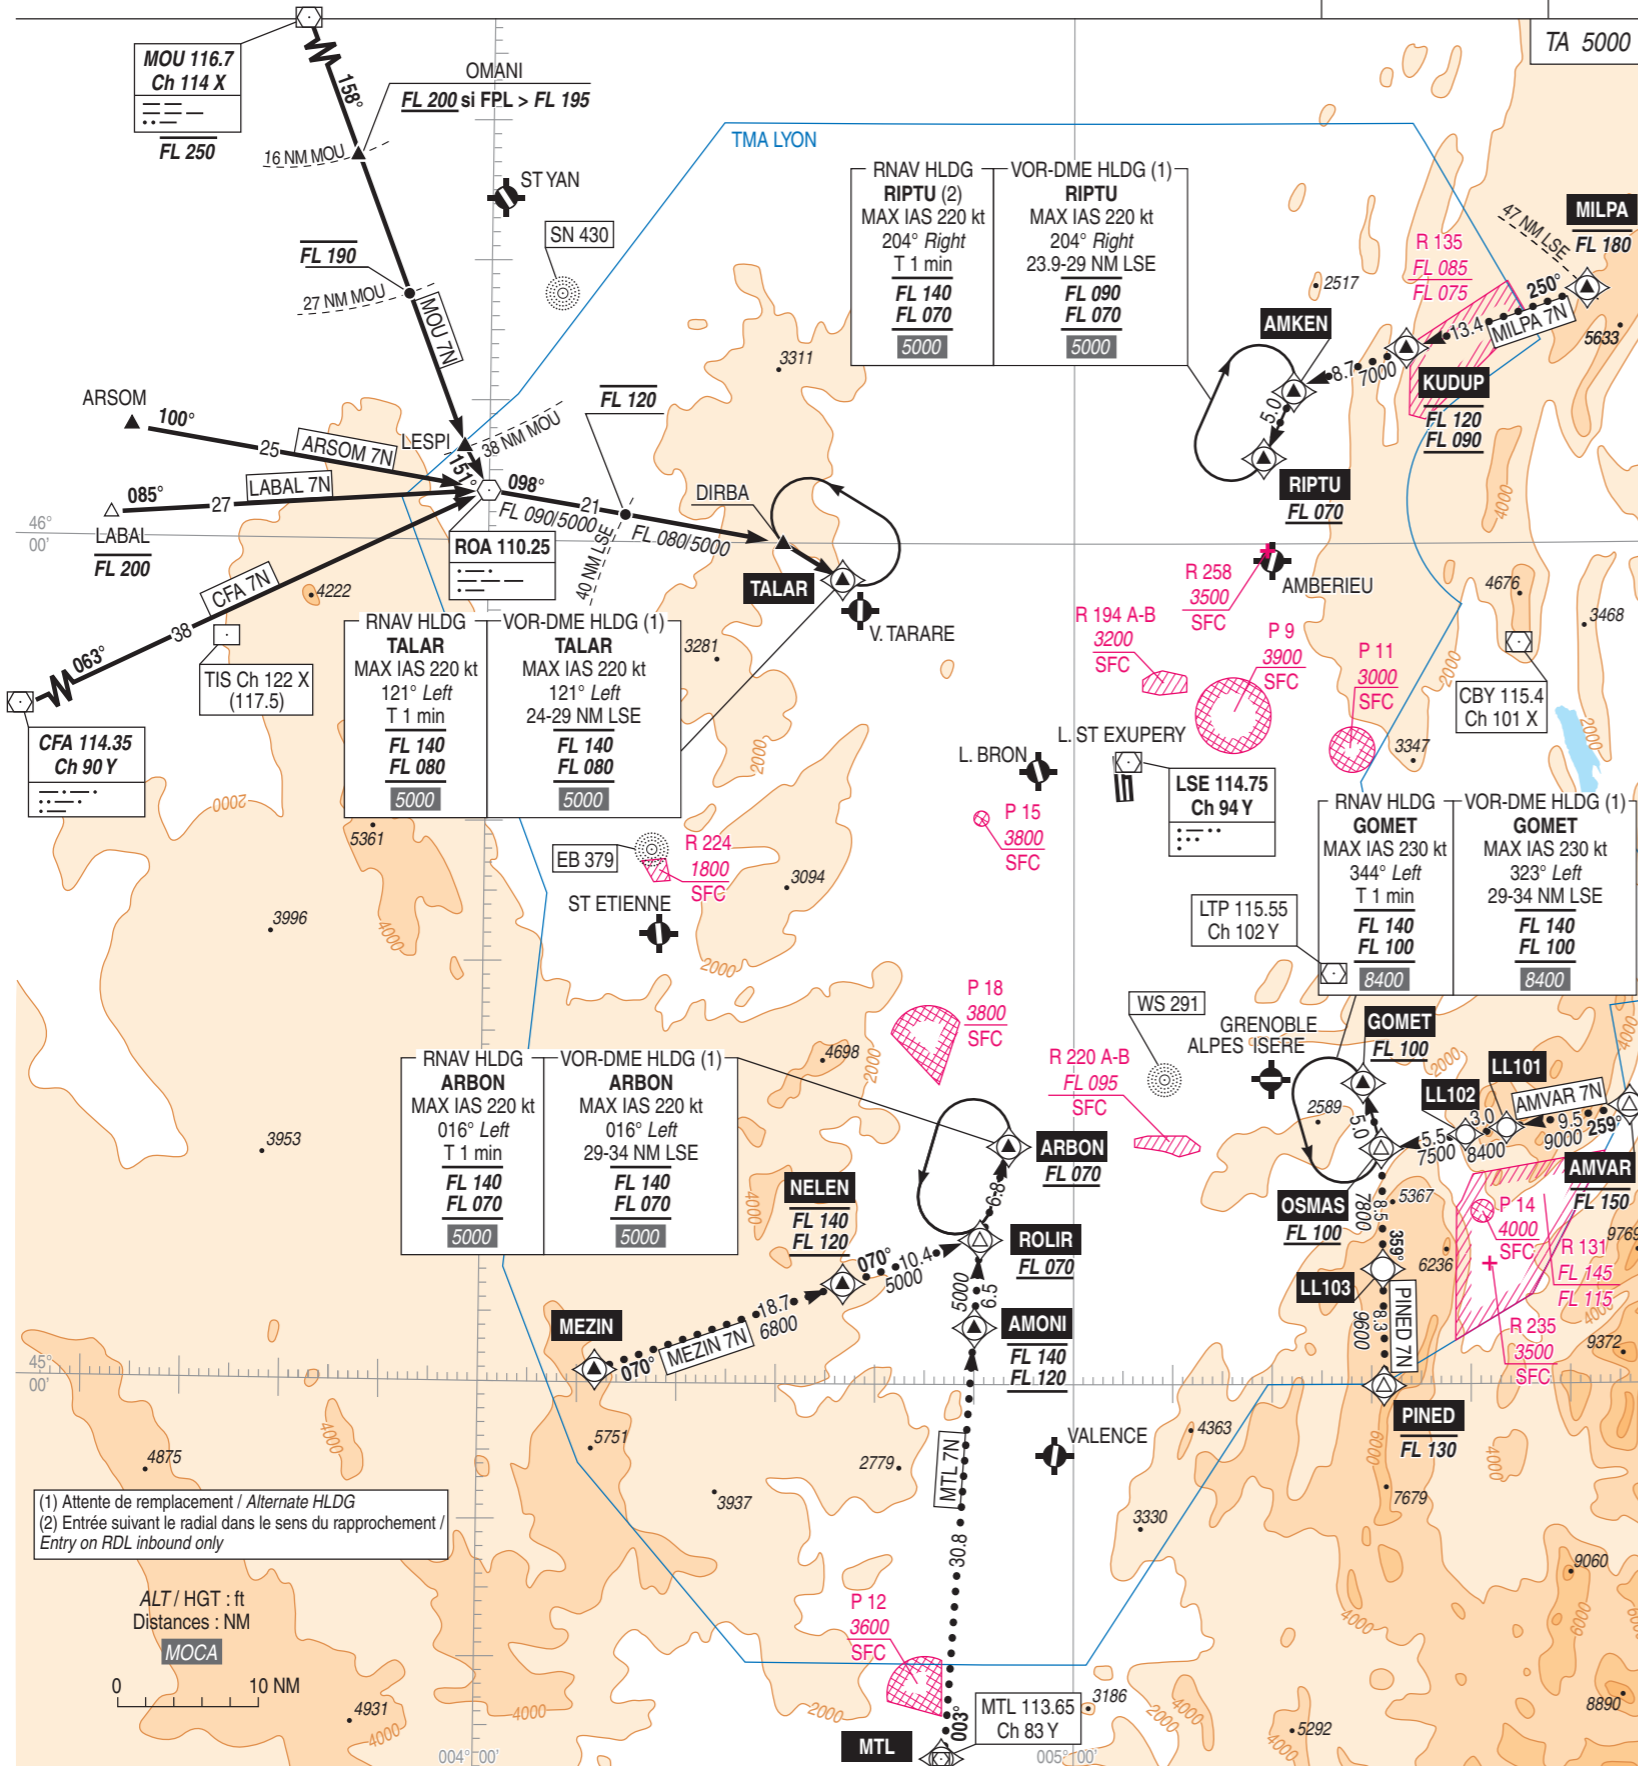

### LYON SAINT EXUPERY STAR LYON SAINT EXUPERY RWY 35L-35R - LYON BRON RWY 34 (Protégées pour / Protected for CAT A, B, C, D)

FREQ : Voir / See AD 2 LFL COM 01

..... RNAV 1  
GNSS seulement / only

VAR  
1° E  
(15)

(1) Attente de remplacement / Alternate HLDG  
(2) Entrée suivant le radial dans le sens du rapprochement /  
Entry on RDL inbound only