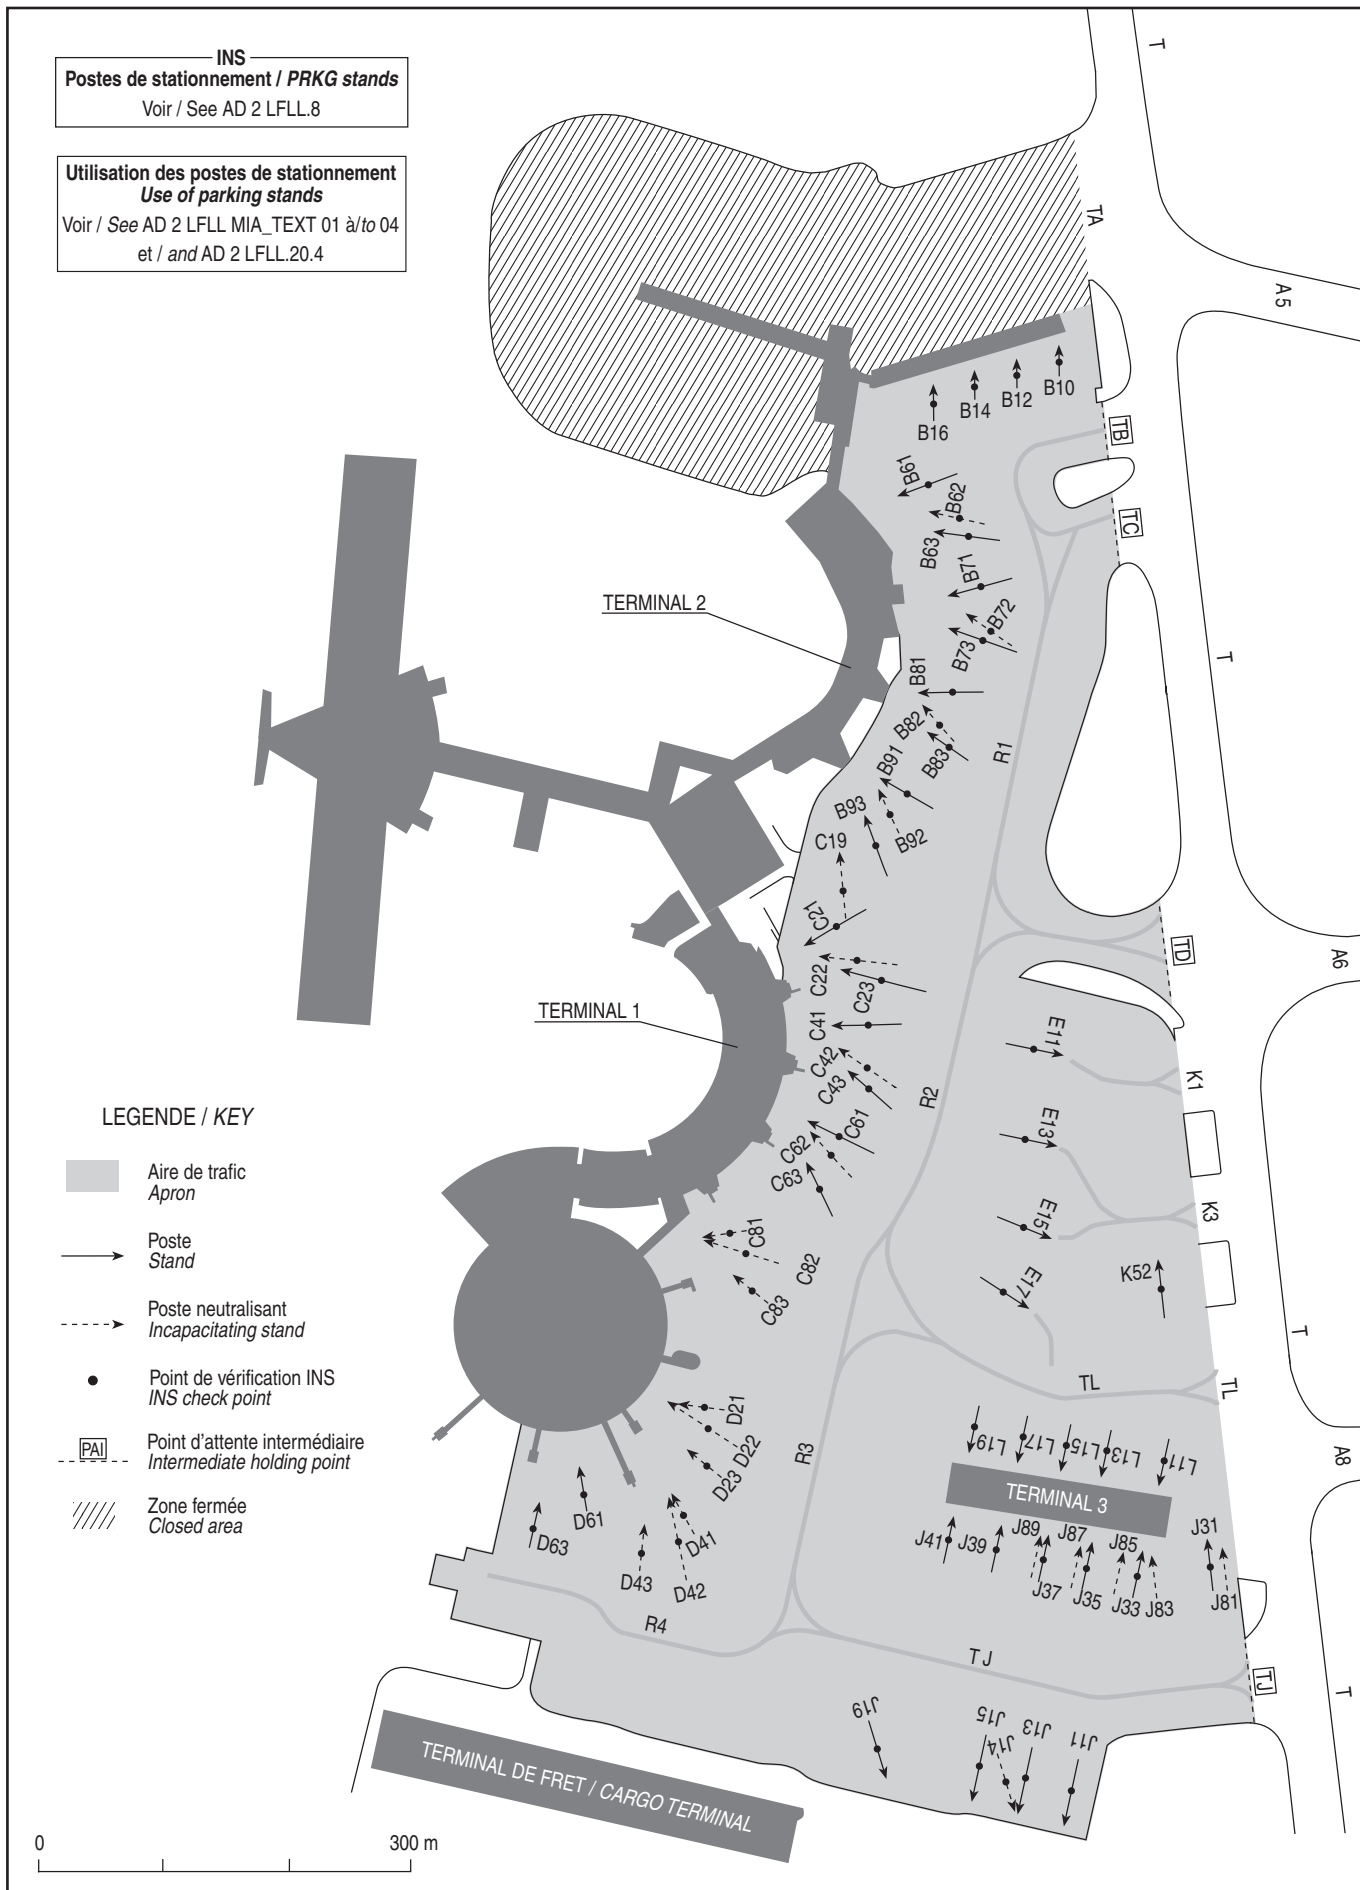

AIRE DE STATIONNEMENT PRINCIPALE

LYON SAINT EXUPERY

Main parking area

INS
Postes de stationnement / PRKG stands
Voir / See AD 2 LFLL.8

Utilisation des postes de stationnement
Use of parking stands
Voir / See AD 2 LFLL MIA_TEXT 01 à/ to 04
et / and AD 2 LFLL.20.4

LEGENDE / KEY

- Aire de trafic
Apron
- Poste
Stand
- Poste neutralisant
Incapacitating stand
- Point de vérification INS
INS check point
- Point d'attente intermédiaire
Intermediate holding point
- Zone fermée
Closed area