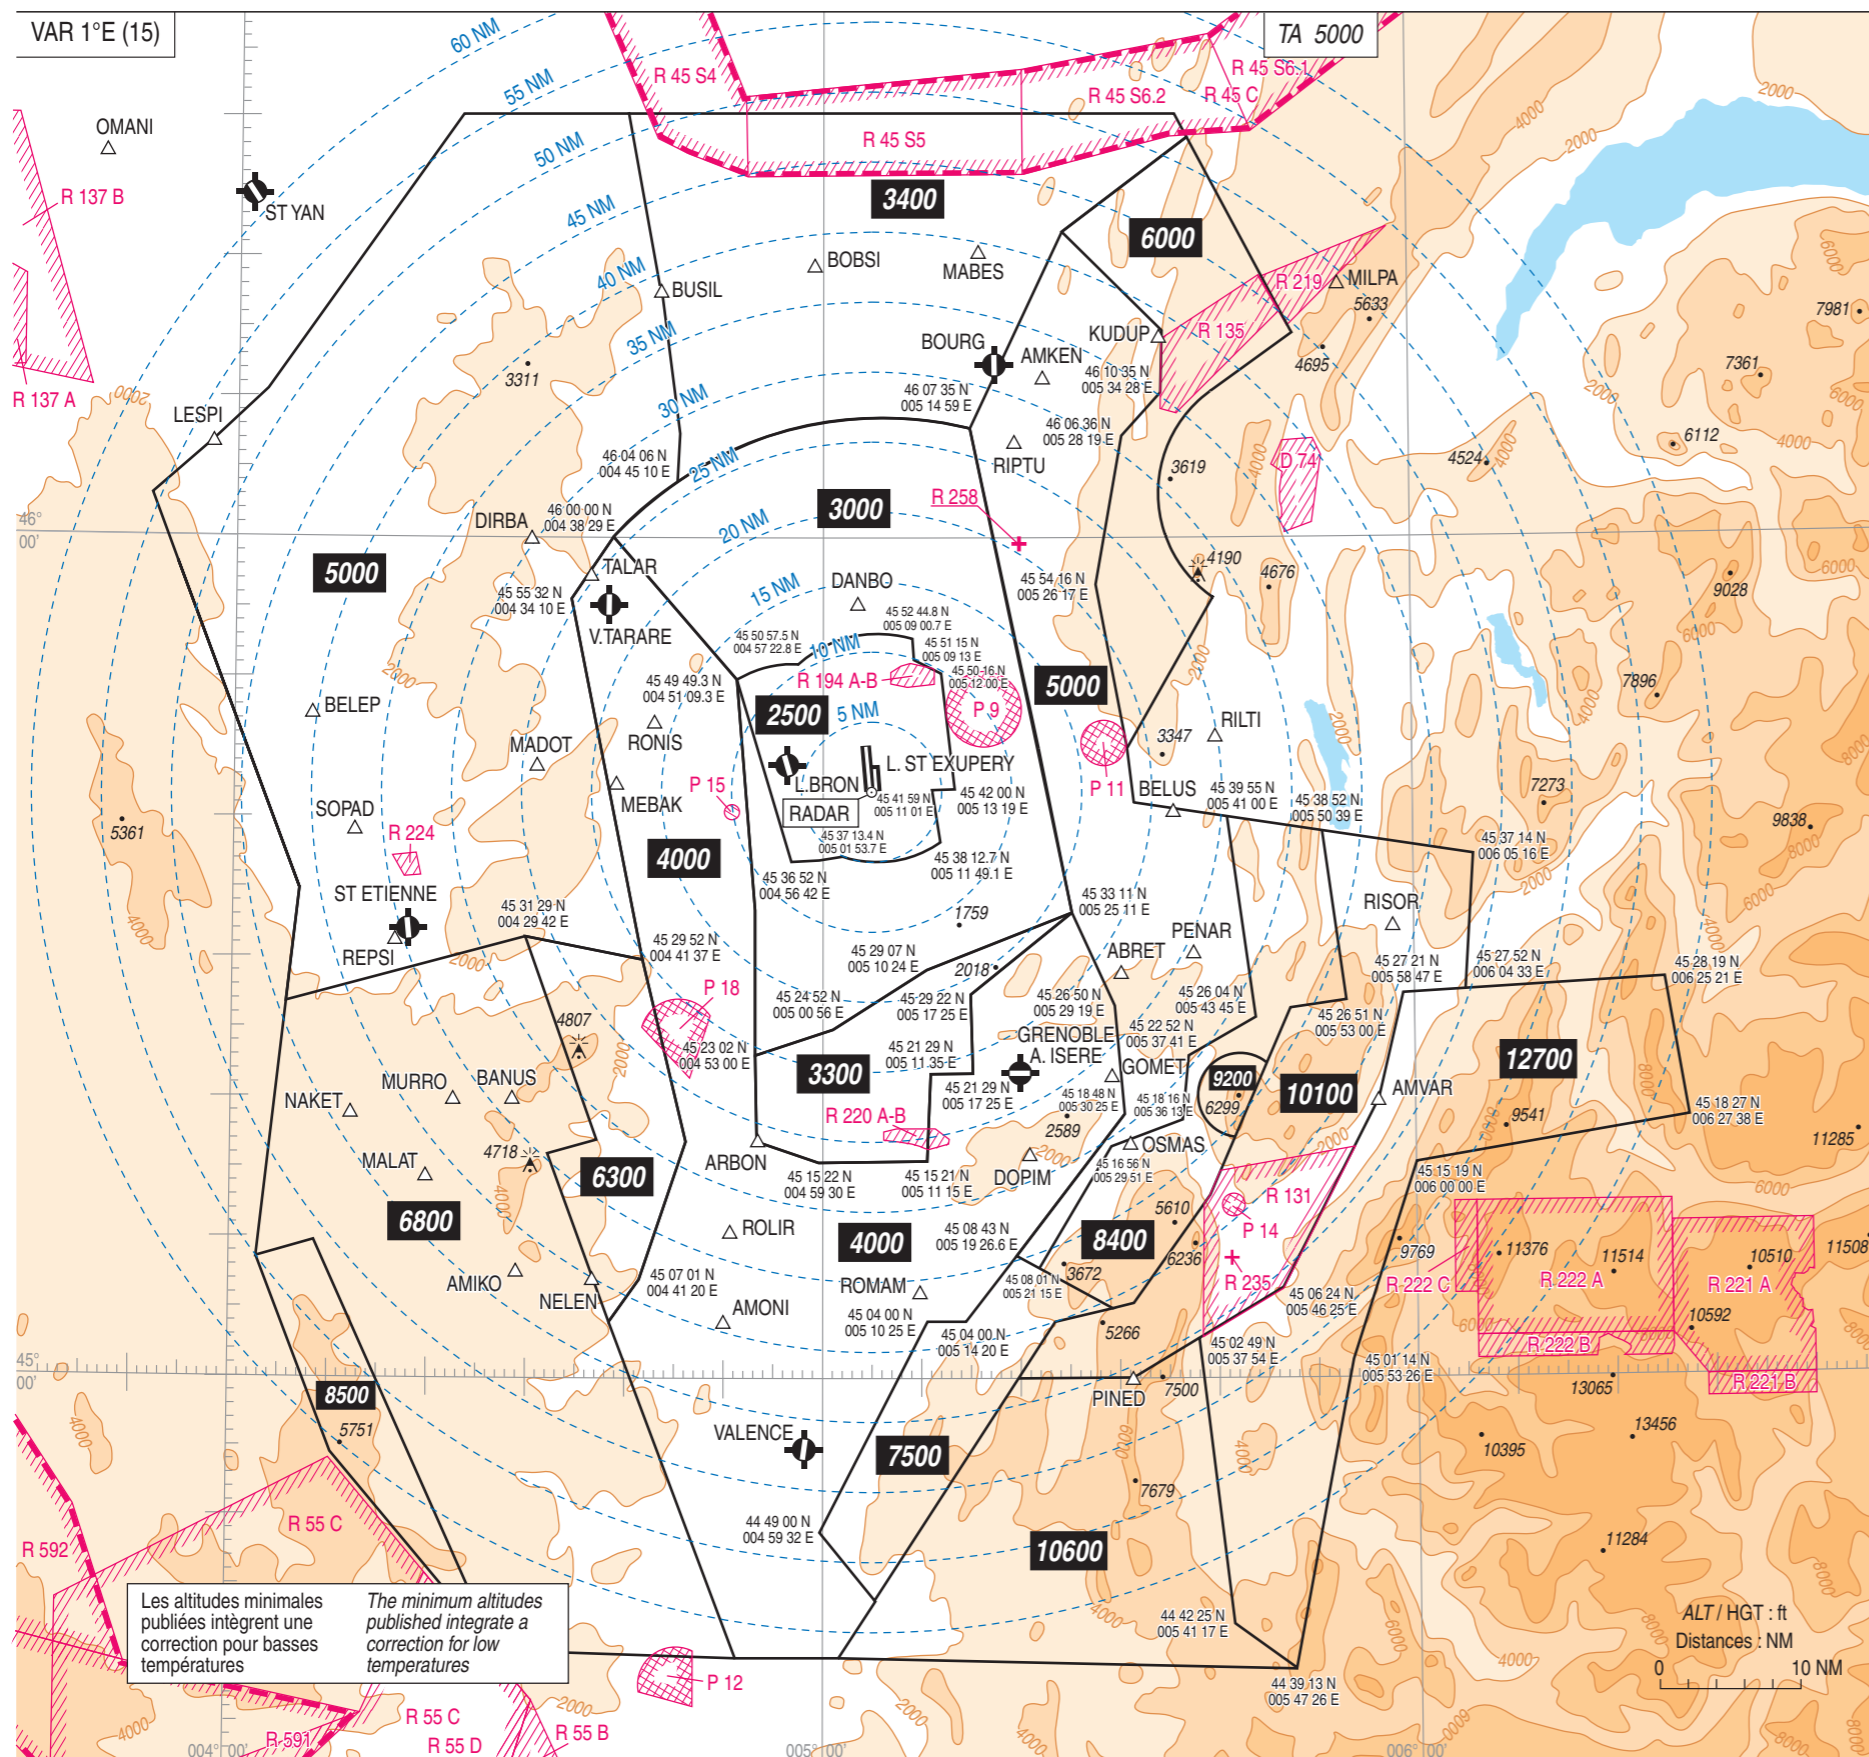

LYON SAINT EXUPERY Altitudes Minimales de Sécurité Radar Minimum Radar Safety Altitudes

FREQ : Voir / See AD 2 LFLL COM 01

Les altitudes minimales publiées intègrent une correction pour basses températures
The minimum altitudes published integrate a correction for low temperatures

ALT / HGT : ft
Distances : NM