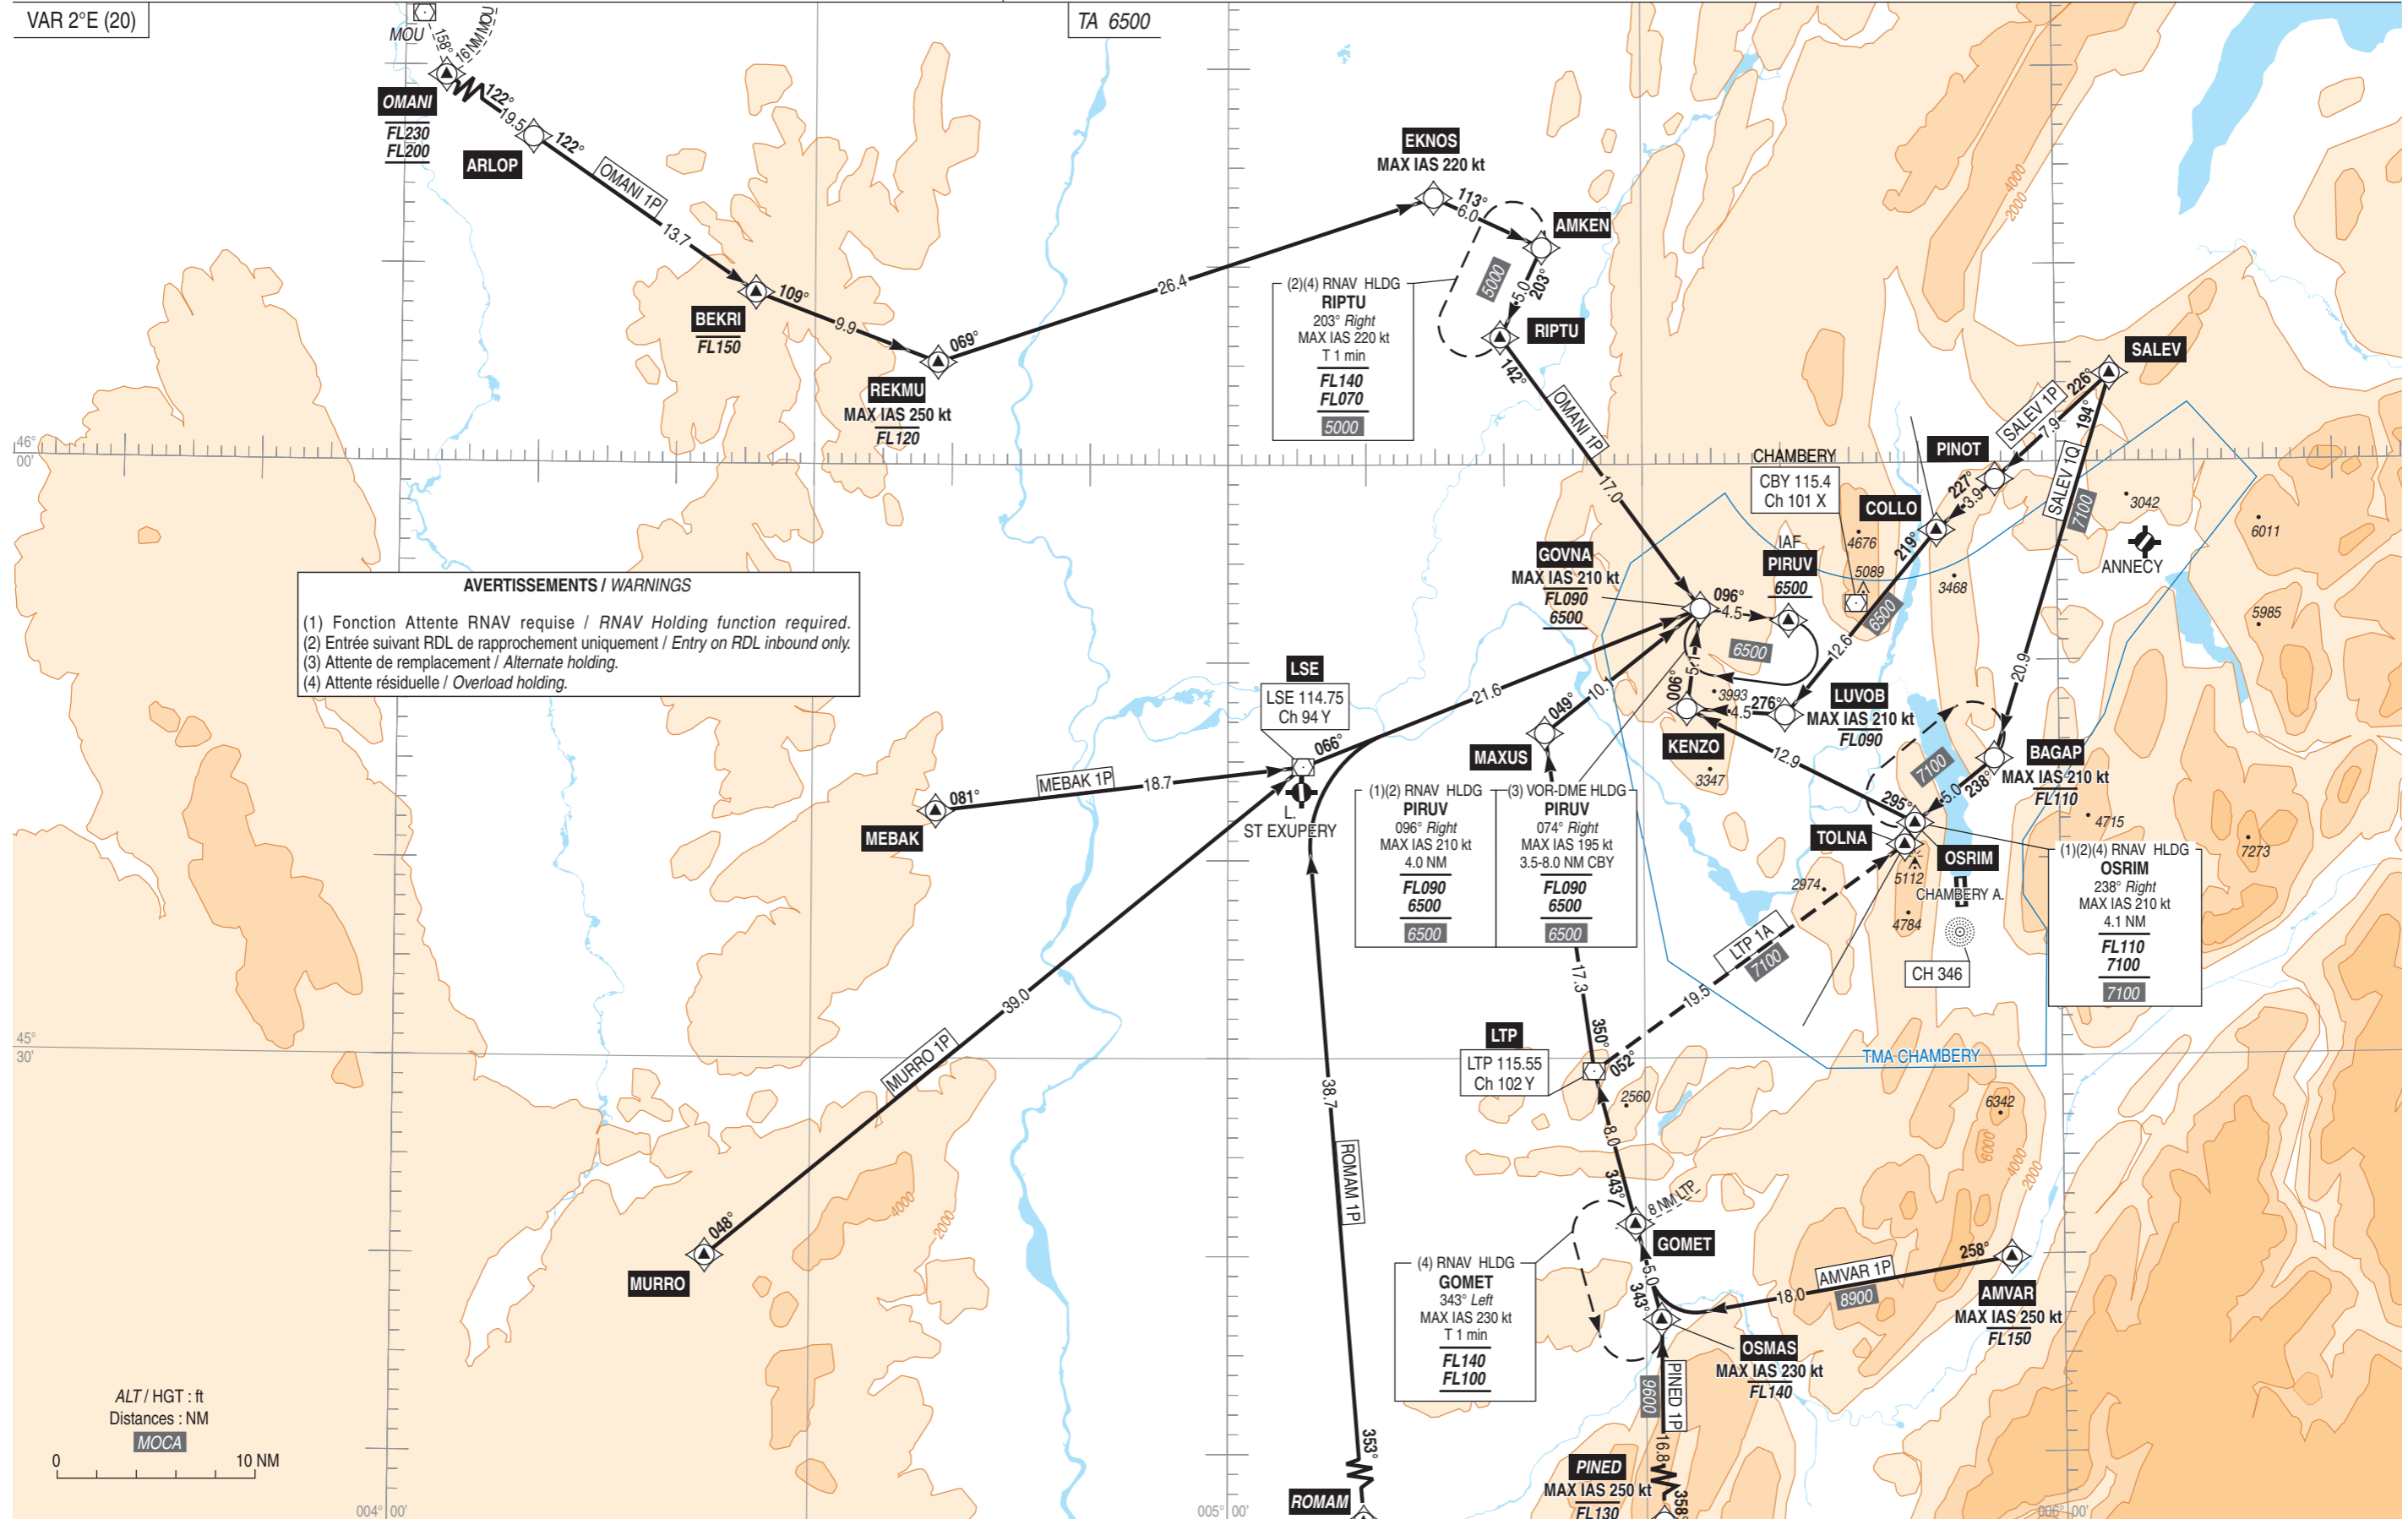

**CHAMBERY AIX LES BAINS
STAR RNAV CHAMBERY AIX LES BAINS - ANNECY MEYTHET**
(Protégées pour / Protected for CAT A, B, C)

ATIS CHAMBERY 127.100
FIS : CHAMBERY Information 123.700
TWR : CHAMBERY Tour/Tower 118.300
ANNECY Tour/Tower 118.200

APP : CHAMBERY Approche/Approach 121.205
LYON Approche/Approach 131.315 *
*en dehors des HOR CHAMBERY APP, dans les TMA 1 et 2 de 6000 AMSL au FL095 et dans la TMA 3.
*outside CHAMBERY APP SKED, within TMA 1 and 2 from 6000 AMSL up to FL095 and within TMA 3.

← Sur clearance ATC uniquement
With ATC clearance only

RNAV 1
GNSS ou/or DME/DME

AVERTISSEMENTS / WARNINGS

(1) Fonction Attente RNAV requise / RNAV Holding function required.
(2) Entrée suivant RDL de rapprochement uniquement / Entry on RDL inbound only.
(3) Attente de remplacement / Alternate holding.
(4) Attente résiduelle / Overload holding.