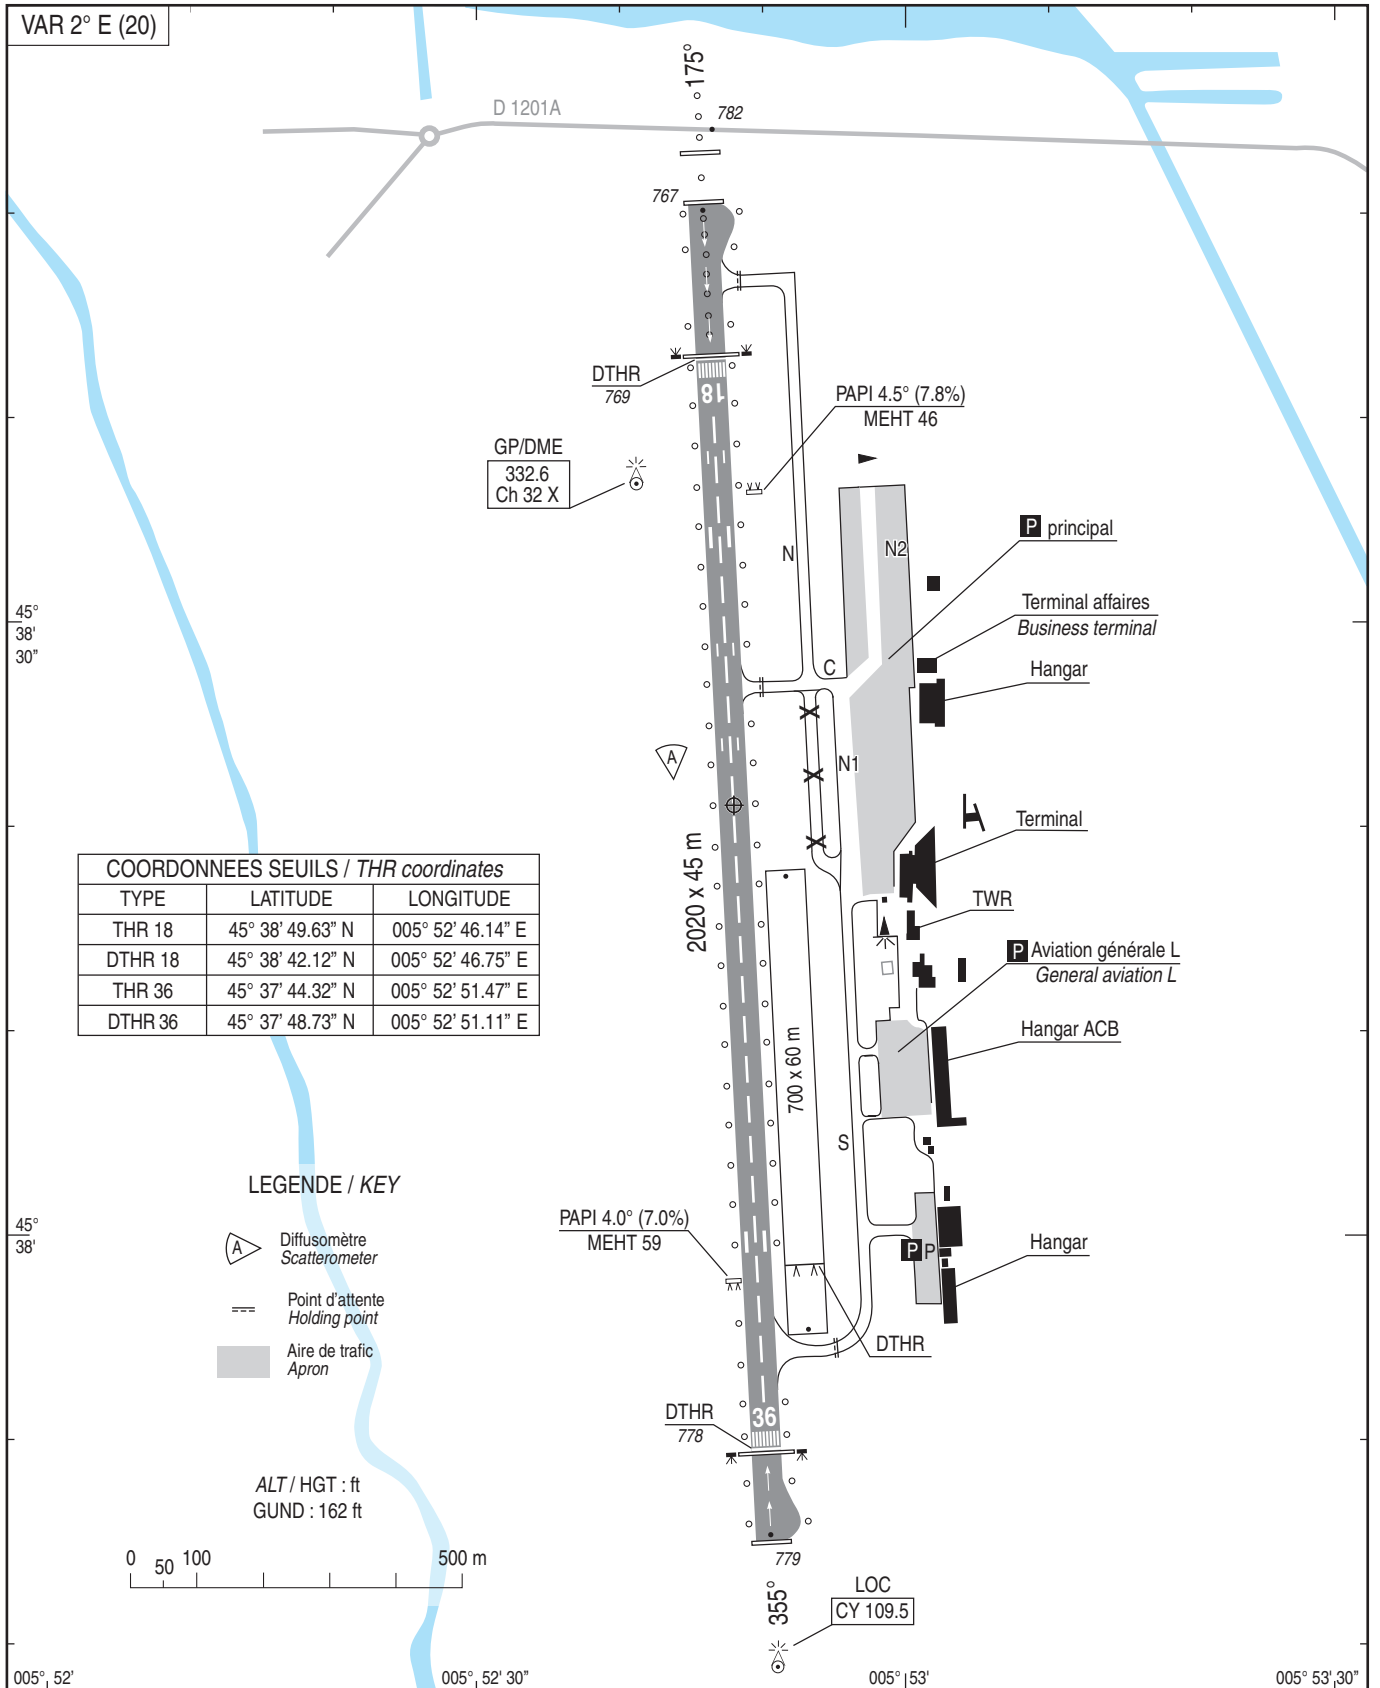

CARTE D'AERODROME
Aerodrome chart

ATIS CHAMBERY 127.100
☎ 04 85 44 09 66

CHAMBERY AIX LES BAINS
45 38 21 N - 005 52 48 E
ALT AD : 779 (29 hPa)

RWY	BALISAGE / Lighting		TORA	TODA	ASDA	LDA	NATURE Surface	RESIST. Strength	MINIMUM TKOF (RVR : m)			
	APCH	RWY							CAT A	CAT B	CAT C	CAT D
18	LIH/LIL 450 m	LIH/LIL	2020	2020	2020	1790	Revêtu	37 F/C/W/T	400 (1)	400 (1)	400 (1)	-
36	NIL	LIH/LIL	1980	1980	1980	1840	Paved		400 (2)	400 (2)	400 (2)	-
Absence ATS : (1) NIL - (2) 800 m												