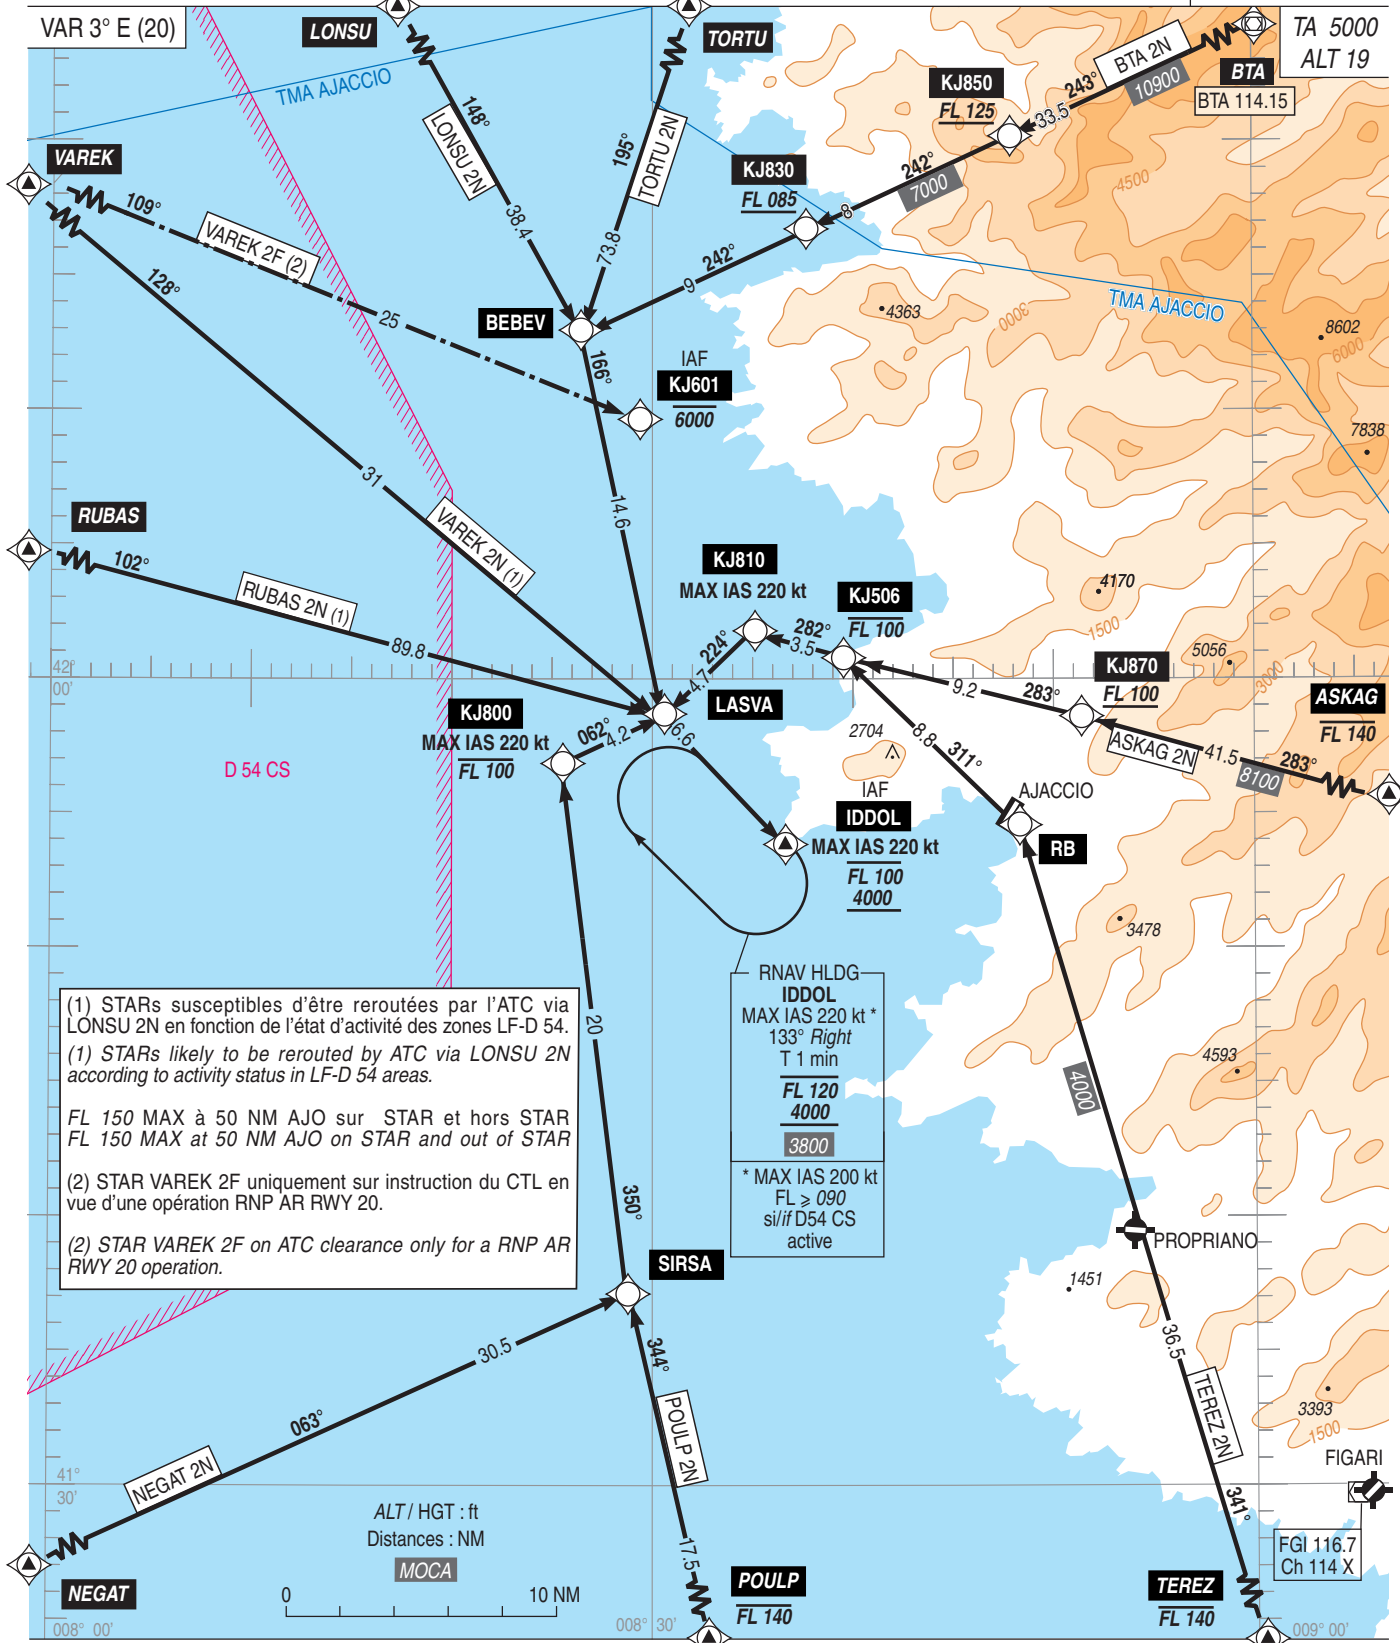

### AJACCIO NAPOLEON BONAPARTE STAR RNAV CONFIGURATION PARATA RWY 20 (Protégées pour/Protected for CAT A, B, C, D)

ATIS AJACCIO 126.930  
APP : AJACCIO Approche/Approach 121.050 - 127.780  
TWR : AJACCIO Tour/Tower 118.075  
AJACCIO Sol/Ground 121.705

FIS : AJACCIO Information 119.825

RNAV 1  
GNSS seulement /only

← sur autorisation du CTL  
on ATC clearance

APPROCHE A VUE  
Voir consignes particulières AD 2 LFKJ.22

VISUAL APPROACH  
See special instructions AD 2 LFKJ.22

PANNE DE RADIOCOMMUNICATION  
Voir consignes particulières AD 2 LFKJ.22

RADIOCOMMUNICATION FAILURE  
See special instructions AD 2 LFKJ.22